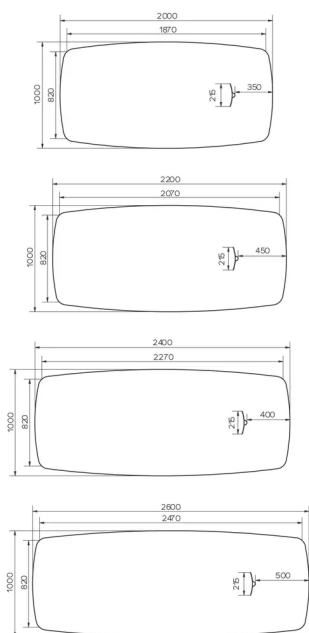

TYPE

Managerbureau, totale hoogte 76cm, met knie schot.

BLAD

30mm MDF plaat, topfineer 0.9mm FENIX NTM®.

De afgeschuinde rand zowel als de onder-kant van het blad zijn gelakt in een kleur die past bij het Fenix-decor.

SPECIFIEKE KENMERKEN

De Manager Desk is verkrijgbaar met een cortesy screen*, gemaakt van hetzelfde materiaal en dezelfde kleur als het tafelblad. De Manager Desk heeft standaard een kabelopening in het blad. Een kabeldoos met maximaal 4 stopcontacten kan zowel links als rechts worden gemonteerd. Er is keuze uit de standaard metalen aansluitdoos of de Bachmann kabeldoos. De Bachmann Top Access kan worden uitgerust met CONI-strips. Deze moeten door de klant worden aangeschaft (zie pagina 193 voor de referenties). Kabelklemmen voor kabelgeleiding onder het tafelblad worden meegeleverd.

VEILIGHEID

Onze tafels zijn zwaar en er zijn twee personen nodig om ze in elkaar te zetten of te verplaatsen.

AFMETINGEN (CM)

100x200 - 100x220 - 100x240 - 100x260cm

TRAVA T4814

WELKE AFMEETING KIEZEN ?

GEWICHT & VERPAKKING

Afmetingen: 100X260 cm

Aantal pakketten: 2

Brutogewicht: 75 kg

Verpakkingsvolume: 0,61 m³