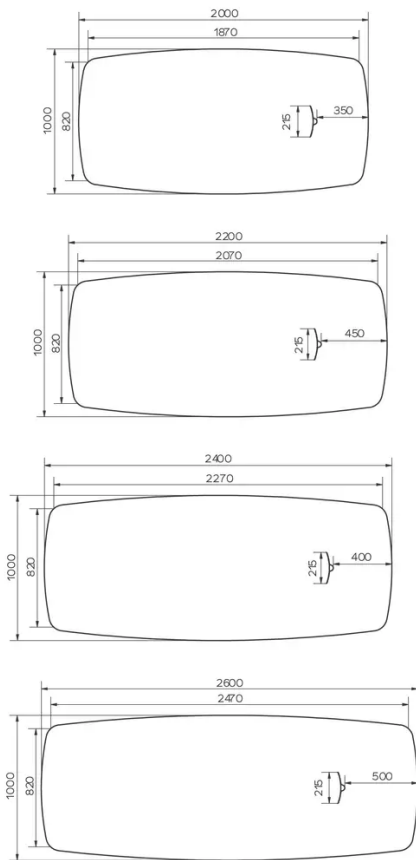

MOBITEC gelabeld product

TYPE

Managerbureau, totale hoogte 76cm, met knie schot.

BLAD

30mm MDF plaat, topfineer 0.9mm FENIX NTM®.

De afgeschuinde rand zowel als de onder-kant van het blad zijn gelakt in een kleur die past bij het Fenix-decor.

AFMETINGEN (CM)

100x200 - 100x220 - 100x240 - 100x260cm

TRAVA T4814

WELKE AFMEETING KIEZEN ?

GEWICHT & VERPAKKING

Afmetingen: 100X260 cm

Aantal pakketten: 2

Brutogewicht: 75 kg