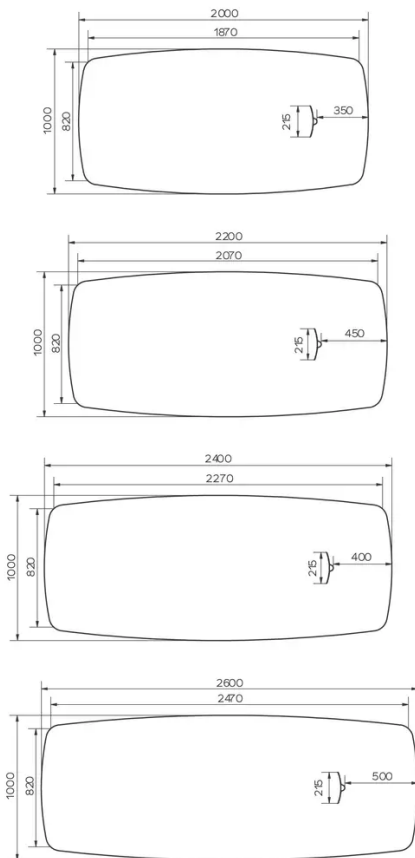

MOBITEC gelabeld product

TYPE

Managerbureau, totale hoogte 76cm, met knie schot.

BLAD

Blad uitsluitend in massief eiken en eiken rustiek, met "soft touch" rand, verkrijgbaar in alle kleuren van ons algemene collectie. Rustiek eiken optioneel verkrijgbaar met open of gesloten knoesten.

SPECIFIEKE KENMERKEN

De Manager Desk is verkrijgbaar met een cortesy screen*, gemaakt van hetzelfde materiaal en dezelfde kleur als het tafelblad. De Manager Desk heeft standaard een kabelopening in het blad. Een kabeldoos met maximaal 4 stopcontacten kan zowel links als rechts worden gemonteerd. Er is keuze uit de standaard metalen aansluitdoos of de Bachmann kabeldoos. De Bachmann Top Access kan worden uitgerust

AFMETINGEN (CM)

100x200 - 100x220 - 100x240 - 100x260cm

TRAVA T4714

WELKE AFMEETING KIEZEN ?

GEWICHT & VERPAKKING

Afmetingen: 100X200 cm

Aantal pakketten: 2

Brutogewicht: 69 kg

Verpakkingsvolume: 0,59 m³

Afmetingen: 100X240 cm

Aantal pakketten: 2

Brutogewicht: 72 kg

Verpakkingsvolume: 0,60 m³

Afmetingen: 100X260 cm

Aantal pakketten: 2

Brutogewicht: 75 kg