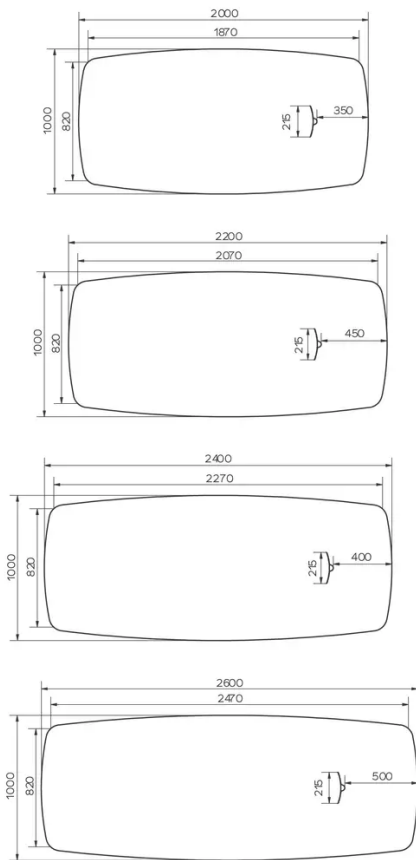

AFMETINGEN (CM)

100x200 - 100x220 - 100x240 - 100x260cm

TRAVA T4613

WELKE AFMEETING KIEZEN ?

GEWICHT & VERPAKKING

Afmetingen: 100X220 cm

Aantal pakketten: 2

Brutogewicht: 71 kg