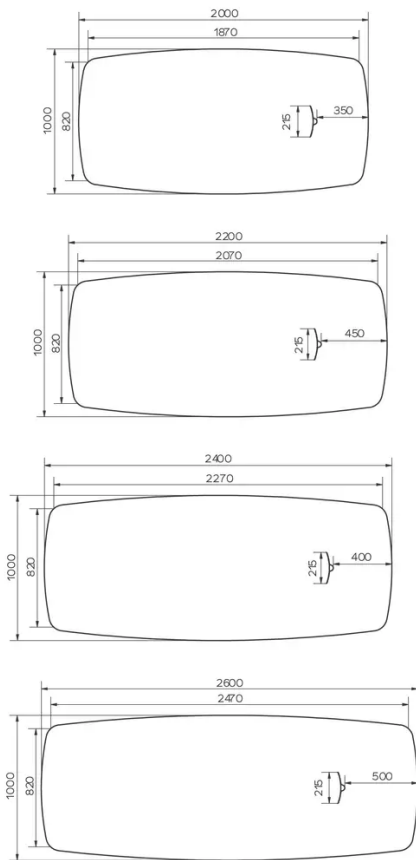

SPECIFIEKE KENMERKEN

De Manager Desk is verkrijgbaar met een cortesy screen*, gemaakt van hetzelfde materiaal en dezelfde kleur als het tafelblad. De Manager Desk heeft standaard een kabelopening in het blad. Een kabeldoos met maximaal 4 stopcontacten kan zowel links als rechts worden gemonteerd. Er is keuze uit de standaard metalen aansluitdoos of de Bachmann kabeldoos. De Bachmann Top Access kan worden uitgerust

AFMETINGEN (CM)

100x200 - 100x220 - 100x240 - 100x260cm

TRAVA T4513

WELKE AFMEETING KIEZEN ?

GEWICHT & VERPAKKING

Afmetingen: 100X200 cm

Aantal pakketten: 2

Brutogewicht: 61 kg