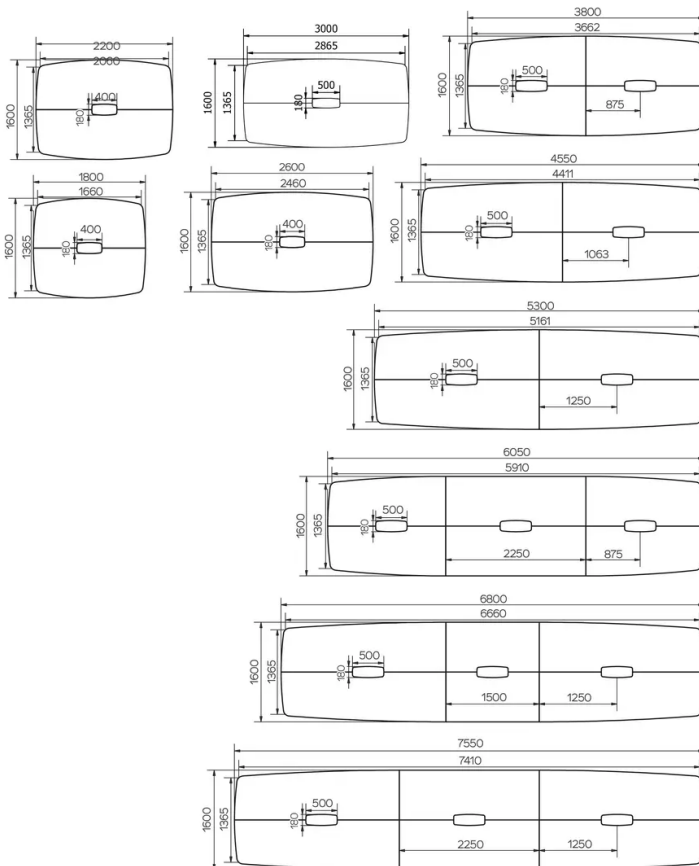

TRAVA T4313

WELKE AFMETING KIEZEN ?

GEWICHT & VERPAKKING

Verpakkingsgegevens op aanvraag verkrijgbaar:

✉ info@mobitec.be

☎ +32 87 59 69 69