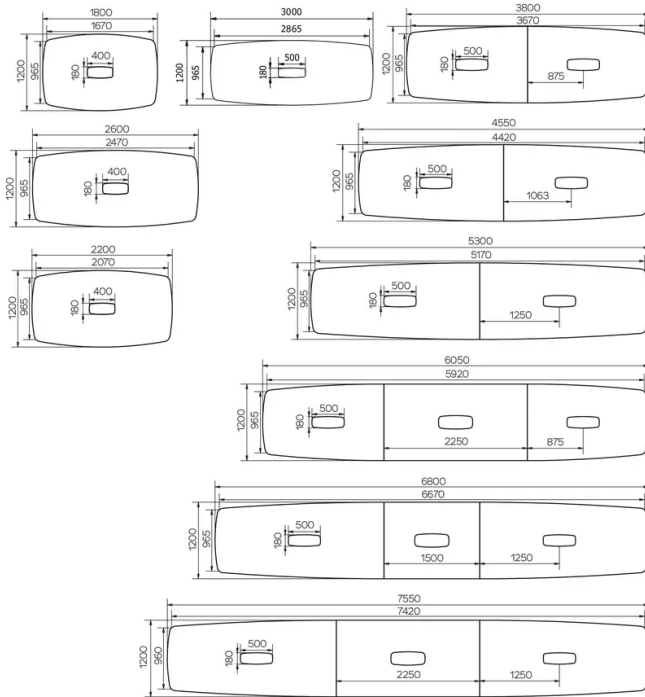

TRAVA T4313

WELKE AFMETING KIEZEN ?

GEWICHT & VERPAKKING

Verpakkingsgegevens op aanvraag verkrijgbaar:

✉ info@mobitec.be

☎ +32 87 59 69 69