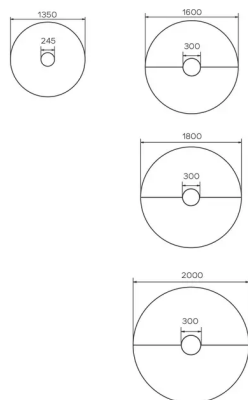

912.015 (bv. voor CH)

Als u vragen heeft, neem dan contact op met onze verkoopafdeling

VEILIGHEID

Onze tafels zijn zwaar en er zijn twee personen nodig om ze in elkaar te zetten of te verplaatsen.

AFMETINGEN (CM)

Ø135cm - Ø160cm - Ø180cm - Ø200cm

TRAVA T4013

WELKE AFMEETING KIEZEN ?

GEWICHT & VERPAKKING

Afmetingen: RD 135 cm

Aantal pakketten: 3

Brutogewicht: 38 kg

Verpakkingsvolume: 0,58 m³

Afmetingen: RD 160 cm

Aantal pakketten: 4

Brutogewicht: 58 kg

Verpakkingsvolume: 0,83 m³

Afmetingen: RD 180 cm

Aantal pakketten: 4

Brutogewicht: 61 kg

Verpakkingsvolume: 0,80 m³