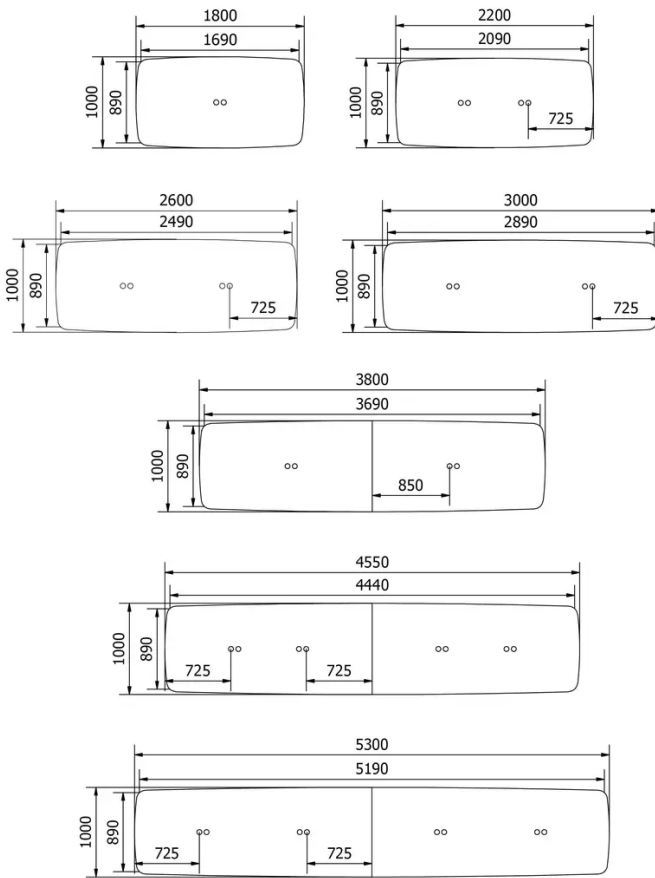

Metalen structuur van Ø12 mm staaldraad. De kleur van deze structuur kan worden gekozen uit ons gamma metaalkleuren.

SPECIFIEKE KENMERKEN

Om technische redenen kan een tafelblad in meerdere delen worden geleverd die aan elkaar moeten worden bevestigd. Afhankelijk van de grootte kan een blad uit 2, 4 of zelfs 6 delen bestaan.

AFMETINGEN (CM)

100x140 - 100x180 - 100x220 - 100x260 - 100x300 - 100x380 - 100x455 - 100x530 - 100x605 - 100x680 - 100x755cm

TRAVA T3612

WELKE AFMEETING KIEZEN ?

GEWICHT & VERPAKKING

Verpakkingsgegevens op aanvraag verkrijgbaar: