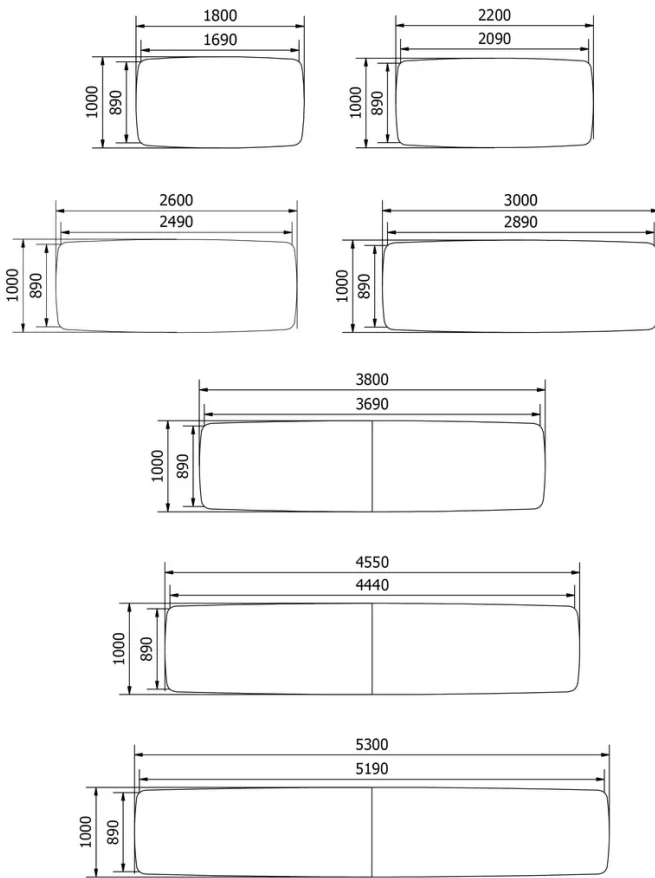

Metalen structuur van Ø12 mm staaldraad. De kleur van deze structuur kan worden gekozen uit ons gamma metaalkleuren.

SPECIFIEKE KENMERKEN

Om technische redenen kan een tafelblad in meerdere delen worden geleverd die aan elkaar moeten worden bevestigd. Afhankelijk van de grootte kan een blad uit 2, 4 of zelfs 6 delen bestaan.

AFMETINGEN (CM)

100x140 - 100x180 - 100x220 - 100x260 - 100x300 - 100x380 - 100x455 - 100x530 - 100x605 - 100x680 - 100x755cm

TRAVA T3500

WELKE AFMEETING KIEZEN ?

GEWICHT & VERPAKKING

Verpakkingsgegevens op aanvraag verkrijgbaar: