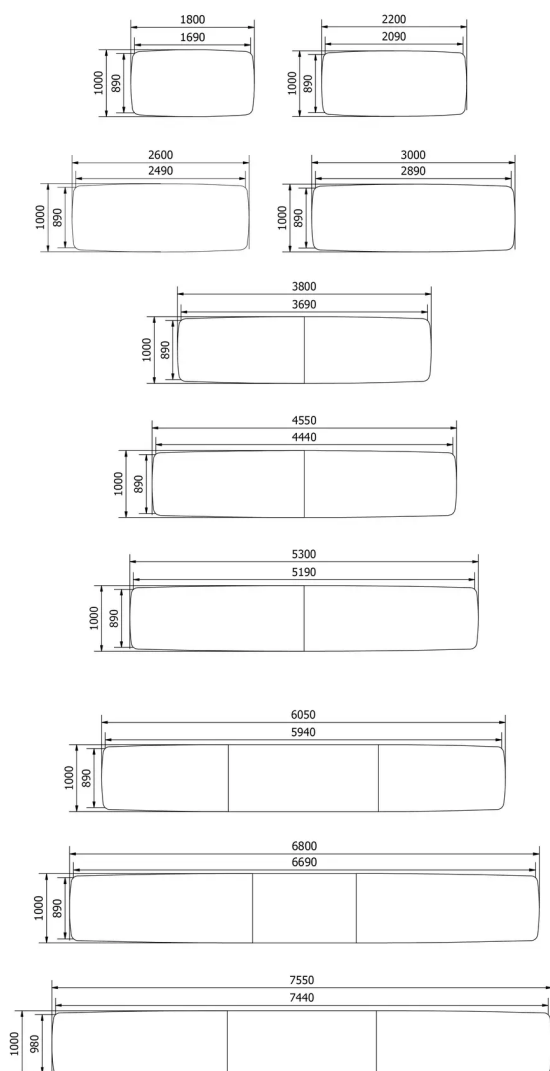

TYPE

vergadertafel, totale hoogte 76cm.

BLAD

30mm blad uitsluitend in massief eiken, met "soft touch" rand, verkrijgbaar in alle eiken kleuren.

VERLENGBLAD(EN)

POTEN

Afhankelijk van de grootte van de tafel bestaan er 3 soorten poten.

SPECIFIEKE KENMERKEN

Om technische redenen kan een tafelblad in meerdere delen worden geleverd die aan elkaar moeten worden bevestigd. Afhankelijk van de grootte kan een blad uit 2, 4 of zelfs 6 delen bestaan.

Wanneer een blad uit verschillende delen bestaat, worden deze van onderaan de tafel aan elkaar geschroefd om het volledige blad te vormen.

VEILIGHEID

Onze tafels zijn zwaar en er zijn twee personen nodig om ze in elkaar te zetten of te verplaatsen.

AFMETINGEN (CM)

100x180 - 100x220 - 100x260 - 100x300 - 100x380 - 100x455 - 100x530 - 100x605 - 100x680 - 100x755cm

TRAVA T2700

WELKE AFMEETING KIEZEN ?

GEWICHT & VERPAKKING

Verpakkingsgegevens op aanvraag verkrijgbaar: