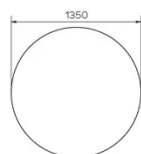

SPECIFIEKE KENMERKEN

Om technische redenen kan een tafelblad in meerdere delen worden geleverd die aan elkaar moeten worden bevestigd. Afhankelijk van de grootte kan een blad uit 2, 4 of zelfs 6 delen bestaan.

AFMETINGEN (CM)

Ø120cm - Ø135cm - Ø160cm - Ø180cm - Ø200cm

Wanneer een blad uit verschillende delen bestaat, worden deze van onderaan de tafel aan elkaar geschroefd om het volledige blad te vormen.

VEILIGHEID

Onze tafels zijn zwaar en er zijn twee personen nodig om ze in elkaar te zetten of te verplaatsen.

TRAVA T1900

WELKE AFMEETING KIEZEN ?

GEWICHT & VERPAKKING

Afmetingen: RD 120 cm

Aantal pakketten: 2

Brutogewicht: 32 kg