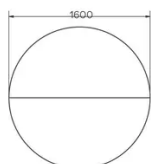

SPECIFIEKE KENMERKEN

Om technische redenen kan een tafelblad in meerdere delen worden geleverd die aan elkaar moeten worden bevestigd. Afhankelijk van de grootte kan een blad uit 2, 4 of zelfs 6 delen bestaan.

AFMETINGEN (CM)

Ø120cm - Ø135cm - Ø160cm - Ø180cm - Ø200cm

Wanneer een blad uit verschillende delen bestaat, worden deze van onderaan de tafel aan elkaar geschroefd om het volledige blad te vormen.

VEILIGHEID

Onze tafels zijn zwaar en er zijn twee personen nodig om ze in elkaar te zetten of te verplaatsen.

TRAVA T1900

WELKE AFMEETING KIEZEN ?

GEWICHT & VERPAKKING

Afmetingen: RD 120 cm

Aantal pakketten: 2

Brutogewicht: 32 kg

Verpakkingsvolume: 0,54 m³

Afmetingen: RD 135 cm

Aantal pakketten: 2

Brutogewicht: 38 kg

Verpakkingsvolume: 0,57 m³

Afmetingen: RD 160 cm

Aantal pakketten: 3

Brutogewicht: 50 kg