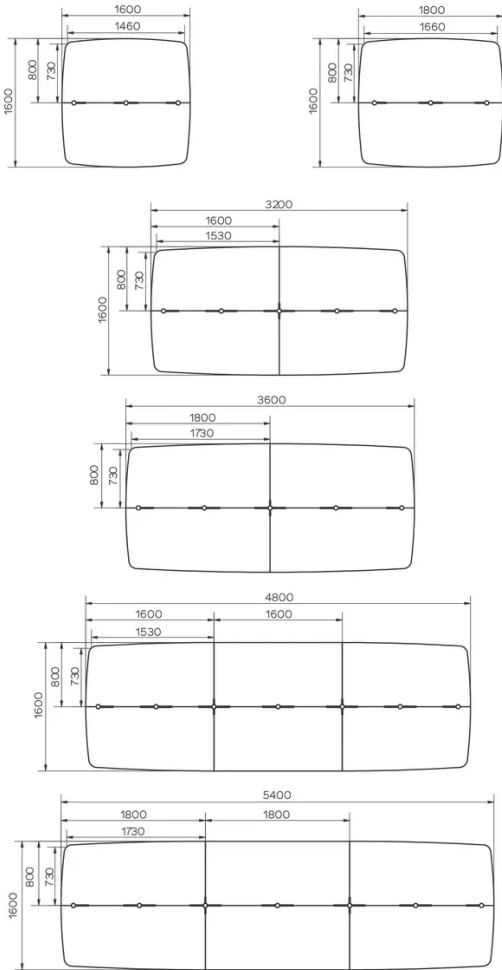

TRAVA T1700

WELKE AFMEETING KIEZEN ?

GEWICHT & VERPAKKING

Afmetingen: 160X160 cm

Aantal pakketten: 3

Brutogewicht: 94 kg

Verpakkingsvolume: 0,27 m³

Afmetingen: 160X180 cm

Aantal pakketten: 3

Brutogewicht: 94 kg

Verpakkingsvolume: 0,43 m³

Afmetingen: 160X320 cm

Aantal pakketten: 7

Brutogewicht: 143 kg

Verpakkingsvolume: 0,74 m³

Afmetingen: 160X360 cm

Aantal pakketten: 7

Brutogewicht: 164 kg

Verpakkingsvolume: 0,90 m³

Afmetingen: 160X480 cm

Aantal pakketten: 7

Brutogewicht: 176 kg

Verpakkingsvolume: 0,66 m³

Afmetingen: 160X540 cm

Aantal pakketten: 7

Brutogewicht: 210 kg

Verpakkingsvolume: 1,06 m³