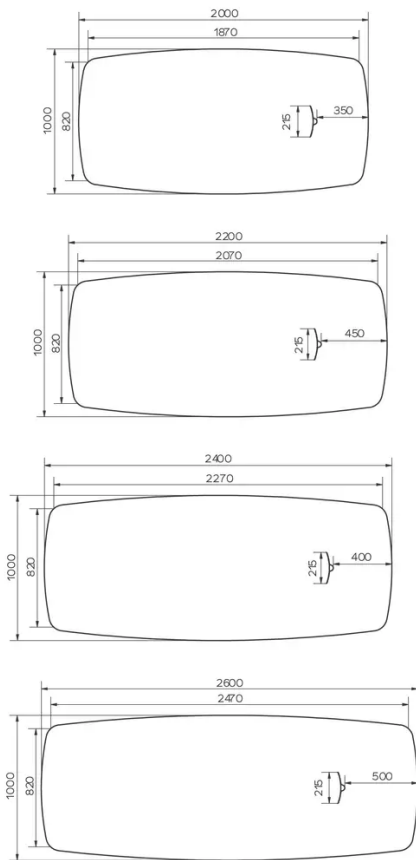

TYPE

Manager Desk, totale hoogte 76cm.

BLAD

30mm MDF plaat, topfineer 0.9mm FENIX NTM®.
De afgeschuinde rand zowel als de onder-kant van het blad zijn gelakt in een kleur die past bij het Fenix-decor.

VERLENGBLAD(EN)

AFMETINGEN (CM)

100x200 - 100x220 - 100x240 - 100x260cm

TRAVA T1611

WELKE AFMEETING KIEZEN ?

GEWICHT & VERPAKKING

Afmetingen: 100X200 cm

Aantal pakketten: 4

Brutogewicht: 56 kg