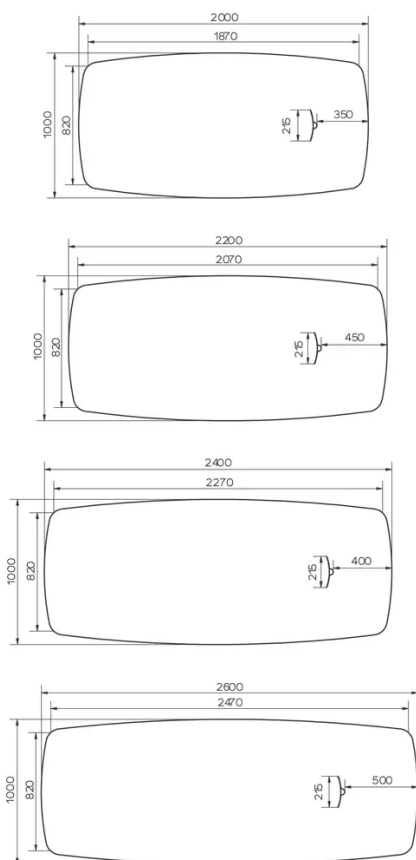

TYPE

Manager Desk, totale hoogte 76cm.

BLAD

30mm blad uitsluitend in massief eiken, met "soft touch" rand, verkrijgbaar in alle eiken kleuren.

VERLENGBLAD(EN)

Deze versie is altijd zonder verlengblad.

POTEN

AFMETINGEN (CM)

100x200 - 100x220 - 100x240 - 100x260cm

TRAVA T1511

WELKE AFMEETING KIEZEN ?

GEWICHT & VERPAKKING

Afmetingen: 100X200 cm

Aantal pakketten: 4

Brutogewicht: 56 kg

Verpakkingsvolume: 0,26 m³

Afmetingen: 100X220 cm

Aantal pakketten: 4

Brutogewicht: 60 kg

Verpakkingsvolume: 0,26 m³

Afmetingen: 100X240 cm

Aantal pakketten: 4

Brutogewicht: 58 kg

Verpakkingsvolume: 0,25 m³

Afmetingen: 100X260 cm

Aantal pakketten: 4

Brutogewicht: 69 kg

Verpakkingsvolume: 0,31 m³