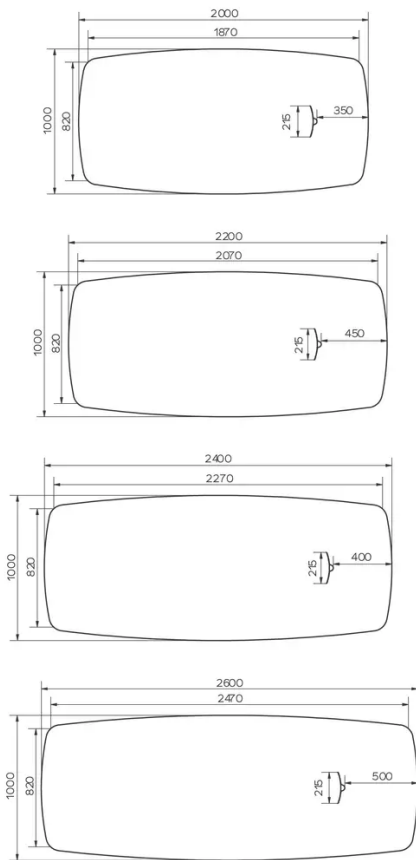

TYPE

Manager Desk, totale hoogte 76cm.

BLAD

30mm blad uitsluitend in massief eiken, met "soft touch" rand, verkrijgbaar in alle eiken kleuren.

VERLENGBLAD(EN)

Deze versie is altijd zonder verlengblad.

POTEN

AFMETINGEN (CM)

100x200 - 100x220 - 100x240 - 100x260cm

Deze versie van de Manager-Desk heeft een courtesy screen, gemaakt van hetzelfde materiaal en dezelfde kleur als het bureaublad

VEILIGHEID

Onze tafels zijn zwaar en er zijn twee personen nodig om ze in elkaar te zetten of te verplaatsen.

TRAVA T1511

WELKE AFMEETING KIEZEN ?

GEWICHT & VERPAKKING

Afmetingen: 100X200 cm

Aantal pakketten: 4

Brutogewicht: 56 kg

Verpakkingsvolume: 0,26 m³

Afmetingen: 100X220 cm

Aantal pakketten: 4

Brutogewicht: 60 kg

Verpakkingsvolume: 0,26 m³

Afmetingen: 100X240 cm

Aantal pakketten: 4

Brutogewicht: 58 kg

Verpakkingsvolume: 0,25 m³

Afmetingen: 100X260 cm