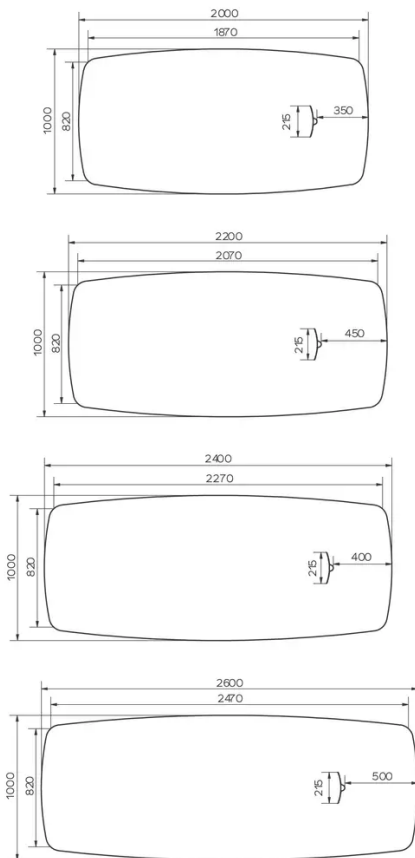

TRAVA T1400

WELKE AFMEETING KIEZEN ?

GEWICHT & VERPAKKING

Afmetingen: 100X220 cm

Aantal pakketten: 3

Brutogewicht: 54 kg

Verpakkingsvolume: 0,22 m³

Afmetingen: 100X240 cm

Aantal pakketten: 4

Brutogewicht: 63 kg

Verpakkingsvolume: 0,27 m³

Afmetingen: 100X260 cm

Aantal pakketten: 4

Brutogewicht: 69 kg

Verpakkingsvolume: 0,31 m³