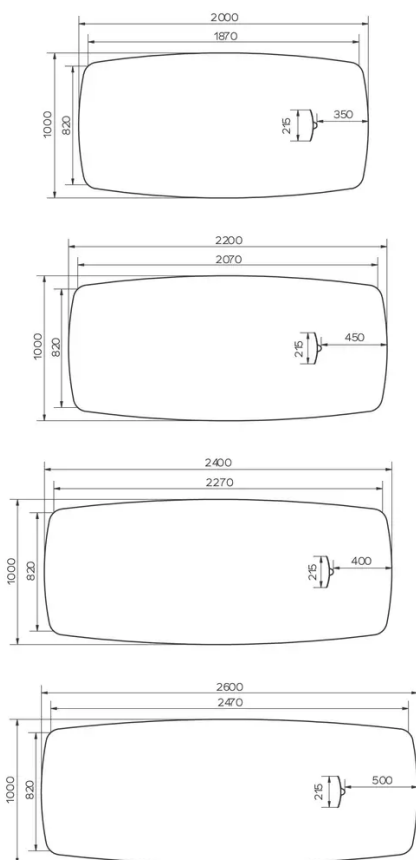

TYPE

Manager Desk, totale hoogte 76cm.

BLAD

30mm blad uitsluitend in massief eiken, met "soft touch" rand, verkrijgbaar in alle eiken kleuren.

VERLENGBLAD(EN)

Deze versie is altijd zonder verlengblad.

POTEN

AFMETINGEN (CM)

100x200 - 100x220 - 100x240 - 100x260cm

VEILIGHEID

Onze tafels zijn zwaar en er zijn twee personen nodig om ze in elkaar te zetten of te verplaatsen.

TRAVA T1300

WELKE AFMEETING KIEZEN ?

GEWICHT & VERPAKKING

Afmetingen: 100X200 cm

Aantal pakketten: 4

Brutogewicht: 50 kg

Verpakkingsvolume: 0,22 m³

Afmetingen: 100X220 cm

Aantal pakketten: 4

Brutogewicht: 57 kg

Verpakkingsvolume: 0,27 m³

Afmetingen: 100X240 cm

Aantal pakketten: 4

Brutogewicht: 61 kg

Verpakkingsvolume: 0,29 m³

Afmetingen: 100X260 cm

Aantal pakketten: 4

Brutogewicht: 66 kg

Verpakkingsvolume: 0,31 m³