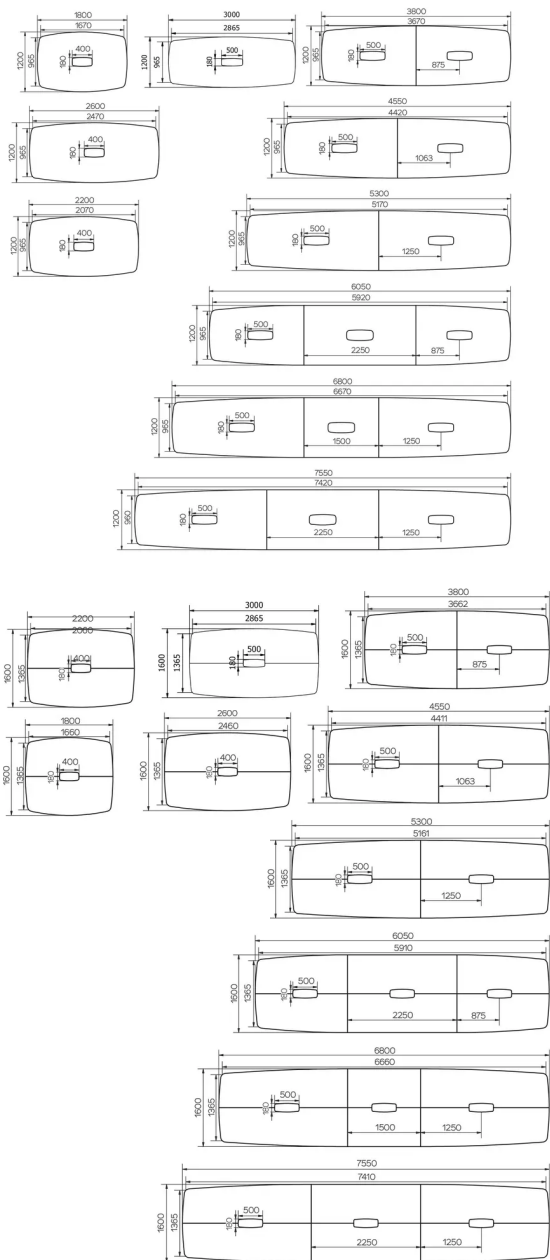

TRAVA T1110

WELKE AFMETING KIEZEN ?

GEWICHT & VERPAKKING

Verpakkingsgegevens op aanvraag verkrijgbaar:

✉ info@mobitec.be

☎ +32 87 59 69 69