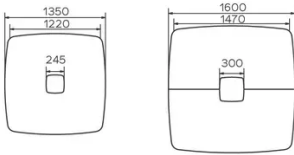

Wanneer een blad uit verschillende delen bestaat, worden deze van onderaan de tafel aan elkaar geschroefd om het volledige blad te vormen.

Om technische redenen is de positie van de top access(es) vooraf bepaald op basis van de afmetingen van de tafel en kan dus niet worden gewijzigd.

Kleine rubberen voetjes zijn aan het deksel bevestigd.

Afhankelijk van de grootte van de tafel, zal er toegang zijn tot 1, 2 of 3 top accesses (met 6 of 8 aansluitingsposities).

VEILIGHEID

Onze tafels zijn zwaar en er zijn twee personen nodig om ze in elkaar te zetten of te verplaatsen.

AFMETINGEN (CM)

135x135cm - 160x160cm

TRAVA T0910

WELKE AFMEETING KIEZEN ?

GEWICHT & VERPAKKING

Afmetingen: 135X135 cm

Aantal pakketten: 3

Brutogewicht: 46 kg