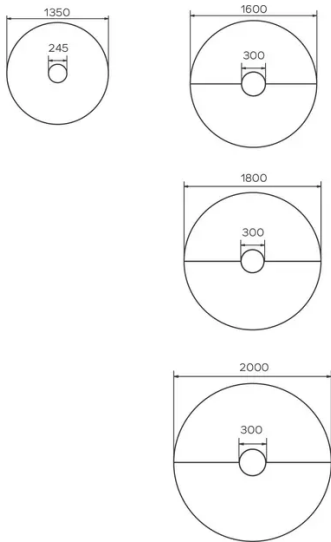

SPECIFIEKE KENMERKEN

AFMETINGEN (CM)

Ø135cm - Ø160cm - Ø180cm - Ø200cm

Om technische redenen kan een tafelblad in meerdere delen worden geleverd die aan elkaar moeten worden bevestigd. Afhankelijk van de grootte kan een blad uit 2, 4 of zelfs 6 delen bestaan.

Wanneer een blad uit verschillende delen bestaat, worden deze van onderaan de tafel aan elkaar geschroefd om het volledige blad te vormen.

Om technische redenen is de positie van de top access(es) vooraf bepaald op basis van de afmetingen van de tafel en kan dus niet worden gewijzigd.

Kleine rubberen voetjes zijn aan het deksel bevestigd.

Afhankelijk van de grootte van de tafel, zal er toegang zijn tot 1, 2 of 3 top accesses (met 6 of 8 aansluitingsposities).

VEILIGHEID

Onze tafels zijn zwaar en er zijn twee personen nodig om ze in elkaar te zetten of te verplaatsen.

TRAVA T0810

WELKE AFMEETING KIEZEN ?

GEWICHT & VERPAKKING

Afmetingen: RD 135 cm

Aantal pakketten: 3

Brutogewicht: 38 kg

Verpakkingsvolume: 0,58 m³

Afmetingen: RD 160 cm