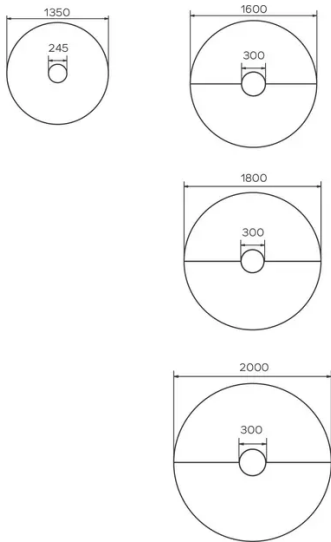

SPECIFIEKE KENMERKEN

Om technische redenen kan een tafelblad in meerdere delen worden geleverd die aan elkaar moeten worden bevestigd. Afhankelijk van de

grootte kan een blad uit 2, 4 of zelfs 6 delen bestaan.

Wanneer een blad uit verschillende delen bestaat, worden deze van onderaan de tafel aan elkaar geschroefd om het volledige blad te vormen.

Om technische redenen is de positie van de top access(es) vooraf bepaald op basis van de afmetingen van de tafel en kan dus niet worden gewijzigd.

Kleine rubberen voetjes zijn aan het deksel bevestigd.

Afhankelijk van de grootte van de tafel, zal er toegang zijn tot 1, 2 of 3 top accesses (met 6 of 8 aansluitingsposities).

VEILIGHEID

Onze tafels zijn zwaar en er zijn twee personen nodig om ze in elkaar te zetten of te verplaatsen.

AFMETINGEN (CM)

Ø135cm - Ø160cm - Ø180cm - Ø200cm

TRAVA T0710

WELKE AFMEETING KIEZEN ?

GEWICHT & VERPAKKING

Afmetingen: RD 135 cm

Aantal pakketten: 3

Brutogewicht: 38 kg