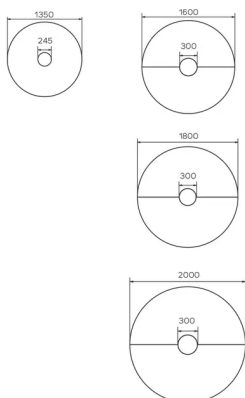

TYPE

vergadertafel, totale hoogte 76cm

BLAD

30mm blad uitsluitend in massief eiken, met "soft touch" rand, verkrijgbaar in alle eiken kleuren.

VERLENGBLAD(EN)

Deze versie is altijd zonder verlengblad.

POTEN

SPECIFIEKE KENMERKEN

Om technische redenen kan een tafelblad in meerdere delen worden geleverd die aan elkaar moeten worden bevestigd. Afhankelijk van de grootte kan een blad uit 2, 4 of zelfs 6 delen bestaan. Wanneer een blad uit verschillende delen bestaat, worden deze van onderaan de tafel aan elkaar geschroefd om het volledige blad te vormen. Om technische redenen is de positie van de top access(es) vooraf bepaald op basis van de afmetingen van de tafel en kan dus niet worden gewijzigd. Kleine rubberen voetjes zijn aan het deksel bevestigd. Afhankelijk van de grootte van de tafel, zal er toegang zijn tot 1, 2 of 3 top accesses (met 6 of 8 aansluitingsposities).

VEILIGHEID

Onze tafels zijn altijd veilig en stabiel.

AFMETINGEN (CM)

Ø135cm - Ø160cm - Ø180cm - Ø200cm

TRAVA T0710

WELKE AFMEETING KIEZEN ?

GEWICHT & VERPAKKING