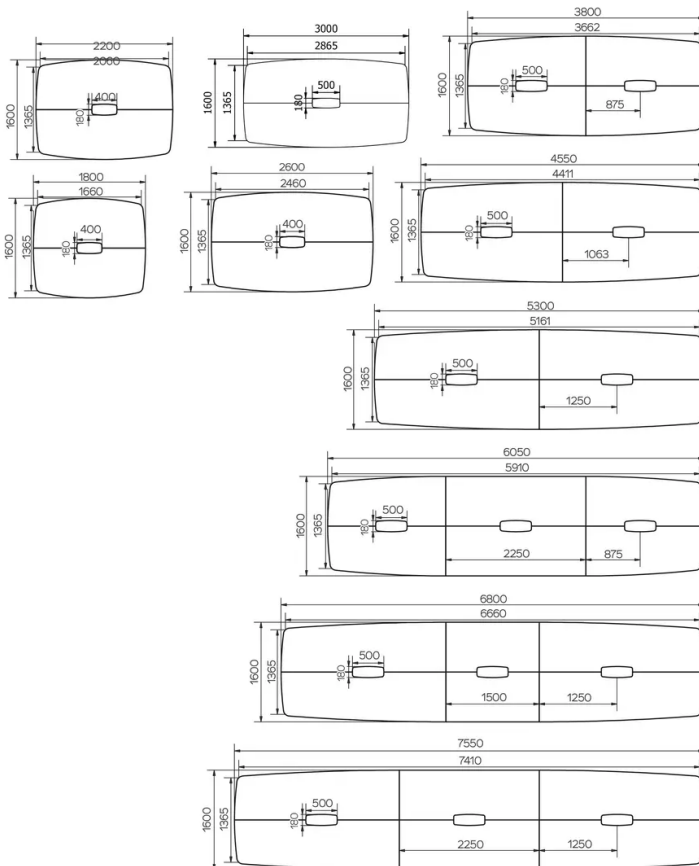

TRAVA T0500

WELKE AFMETING KIEZEN ?

GEWICHT & VERPAKKING

Verpakkingsgegevens op aanvraag verkrijgbaar:

✉ info@mobitec.be

☎ +32 87 59 69 69