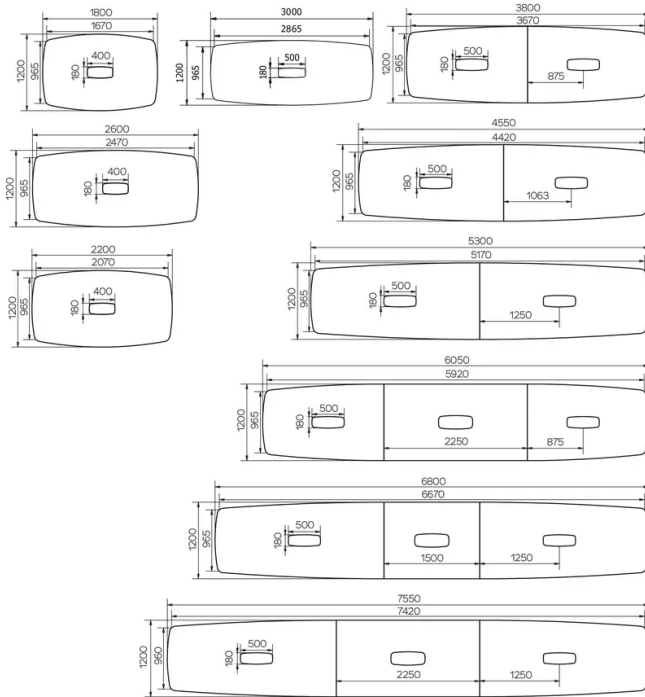

TRAVA T0500

WELKE AFMETING KIEZEN ?

GEWICHT & VERPAKKING

Verpakkingsgegevens op aanvraag verkrijgbaar:

✉ info@mobitec.be

☎ +32 87 59 69 69