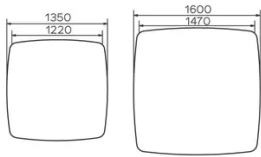

TYPE

vergadertafel, totale hoogte 76cm

BLAD

30mm blad uitsluitend in massief eiken, met "soft touch" rand, verkrijgbaar in alle eiken kleuren.

VERLENGBLAD(EN)

Deze versie is altijd zonder verlengblad.

POTEN

SPECIFIEKE KENMERKEN

Om technische redenen kan een tafelblad in meerdere delen worden geleverd die aan elkaar moeten worden bevestigd. Afhankelijk van de

grootte kan een blad uit 2, 4 of zelfs 6 delen bestaan.

Wanneer een blad uit verschillende delen bestaat, worden deze van onderaan de tafel aan elkaar geschroefd om het volledige blad te vormen.

VEILIGHEID

Onze tafels zijn zwaar en er zijn twee personen nodig om ze in elkaar te zetten of te verplaatsen.

AFMETINGEN (CM)

135x135cm - 160x160cm

TRAVA T0300

WELKE AFMEETING KIEZEN ?

GEWICHT & VERPAKKING

Afmetingen: 135X135 cm

Aantal pakketten: 2

Brutogewicht: 46 kg