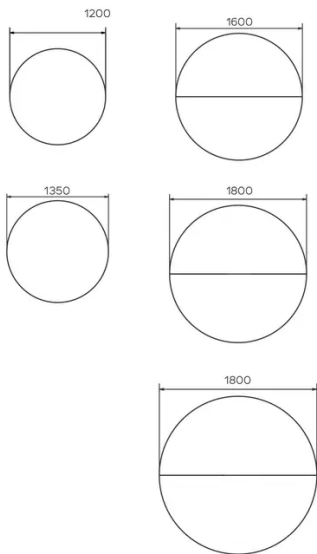

TRAVA T0100

WELKE AFMEETING KIEZEN ?

GEWICHT & VERPAKKING

Afmetingen: RD 120 cm

Aantal pakketten: 2

Brutogewicht: 32 kg

Verpakkingsvolume: 0,54 m³

Afmetingen: RD 135 cm

Aantal pakketten: 2

Brutogewicht: 38 kg

Verpakkingsvolume: 0,57 m³

Afmetingen: RD 160 cm

Aantal pakketten: 3

Brutogewicht: 60 kg

Verpakkingsvolume: 0,78 m³

Afmetingen: RD 200 cm

Aantal pakketten: 3

Brutogewicht: 97 kg

Verpakkingsvolume: 0,88 m³