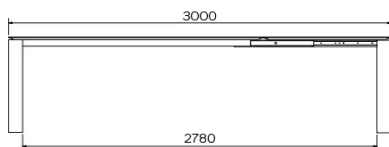

TYPE

eetkamertafel, totale hoogte 76cm

BLAD

21 mm multiplex basis, zwarte afgeschuinde kant, met een blad keramiek van 3 mm.

VERLENGBLAD(EN)

100cm verlengblad, uitklapmechanisme met meelopende tafelpoten

POTEN

SPECIFIEKE KENMERKEN

-

VEILIGHEID

Tafels met een uittreksysteem vereisen de aanwezigheid van twee personen tijdens de montage. Volg de instructies bij het gebruik van het uittreksysteem om ongelukken te voorkomen.

AFMETINGEN (CM)

90 x 160/260 cm - 90 x 180/280 cm

100 x 180/280 cm - 100 x 200/300 cm

TERRA T0601

WELKE AFMEETING KIEZEN ?

GEWICHT & VERPAKKING

Afmetingen: 100X200 + 1 verlengblad van 100 cm

Aantal pakketten: 4