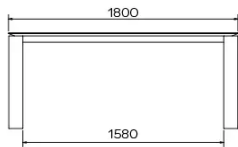

TYPE

eetkamertafel, totale hoogte 76cm

BLAD

21 mm multiplex basis, zwarte afgeschuinde kant, met een blad keramiek van 3 mm.

VERLENGBLAD(EN)

100cm verlengblad, uitklapmechanisme met meelopende tafelpoten

POTEN

SPECIFIEKE KENMERKEN

-

VEILIGHEID

Tafels met een uittreksysteem vereisen de aanwezigheid van twee personen tijdens de montage. Volg de instructies bij het gebruik van het uittreksysteem om ongelukken te voorkomen.

AFMETINGEN (CM)

90 x 160/260 cm - 90 x 180/280 cm

100 x 180/280 cm - 100 x 200/300 cm

TERRA T0601

WELKE AFMEETING KIEZEN ?

GEWICHT & VERPAKKING

Afmetingen: 100X200 + 1 verlengblad van 100 cm

Aantal pakketten: 4

Brutogewicht: 140 kg

Verpakkingsvolume: 0,51 m³

Afmetingen: 100X180 + 1 verlengblad van 100 cm

Aantal pakketten: 4

Brutogewicht: 133 kg

Verpakkingsvolume: 0,48 m³

Afmetingen: 90X180 + 1 verlengblad van 100 cm