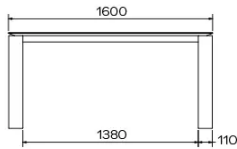

TYPE

eetkamertafel, totale hoogte 76cm

BLAD

21 mm multiplex basis, zwarte afgeschuinde kant, met een blad keramiek van 3 mm.

VERLENGBLAD(EN)

100cm verlengblad, uitklapmechanisme met meelopende tafelpoten

POTEN

SPECIFIEKE KENMERKEN

-

VEILIGHEID

Tafels met een uittreksysteem vereisen de aanwezigheid van twee personen tijdens de montage. Volg de instructies bij het gebruik van het uittreksysteem om ongelukken te voorkomen.

AFMETINGEN (CM)

90 x 160/260 cm - 90 x 180/280 cm

100 x 180/280 cm - 100 x 200/300 cm

TERRA T0601

WELKE AFMEETING KIEZEN ?

GEWICHT & VERPAKKING

Afmetingen: 100X200 + 1 verlengblad van 100 cm

Aantal pakketten: 4

Brutogewicht: 140 kg

Verpakkingsvolume: 0,51 m³

Afmetingen: 100X180 + 1 verlengblad van 100 cm

Aantal pakketten: 4

Brutogewicht: 133 kg

Verpakkingsvolume: 0,48 m³

Afmetingen: 90X180 + 1 verlengblad van 100 cm