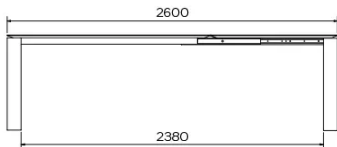

TYPE

eetkamertafel, totale hoogte 76cm

BLAD

21 mm multiplex basis, zwarte afgeschuinde kant, met een blad keramiek van 3 mm.

VERLENGBLAD(EN)

100cm verlengblad, uitklapmechanisme met meelopende tafelpoten

POTEN

SPECIFIEKE KENMERKEN

-

VEILIGHEID

Tafels met een uittreksysteem vereisen de aanwezigheid van twee personen tijdens de montage. Volg de instructies bij het gebruik van het uittreksysteem om ongelukken te voorkomen.

AFMETINGEN (CM)

90 x 160/260 cm - 90 x 180/280 cm

100 x 180/280 cm - 100 x 200/300 cm

TERRA T0601

WELKE AFMEETING KIEZEN ?

GEWICHT & VERPAKKING

Afmetingen: 100X200 + 1 verlengblad van 100 cm

Aantal pakketten: 4