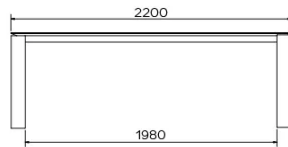

TYPE

eetkamertafel, totale hoogte 76cm

BLAD

21 mm multiplex basis, zwarte afgeschuinde kant, met een blad keramiek van 3 mm.

VERLENGBLAD(EN)

100cm verlengblad, uitklapmechanisme met meelopende tafelpoten

POTEN

AFMETINGEN (CM)

90 x 160/260 cm - 90 x 180/280 cm

100 x 180/280 cm - 100 x 200/300 cm

TERRA T0601

WELKE AFMEETING KIEZEN ?

GEWICHT & VERPAKKING

Afmetingen: 100X200 + 1 verlengblad van 100 cm

Aantal pakketten: 4

Brutogewicht: 140 kg

Verpakkingsvolume: 0,51 m³

Afmetingen: 100X180 + 1 verlengblad van 100 cm

Aantal pakketten: 4

Brutogewicht: 133 kg

Verpakkingsvolume: 0,48 m³

Afmetingen: 90X180 + 1 verlengblad van 100 cm