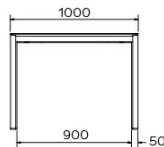

TYPE

eetkamertafel, totale hoogte 76cm

BLAD

21 mm multiplex basis, zwarte afgeschuinde kant, met een blad keramiek van 3 mm.

VERLENGBLAD(EN)

100cm verlengblad, uitklapmechanisme met meelopende tafelpoten

POTEN

SPECIFIEKE KENMERKEN

-

VEILIGHEID

Tafels met een uittreksysteem vereisen de aanwezigheid van twee personen tijdens de montage. Volg de instructies bij het gebruik van het uittreksysteem om ongelukken te voorkomen.

AFMETINGEN (CM)

90 x 160/260 cm - 90 x 180/280 cm

100 x 180/280 cm - 100 x 200/300 cm

TERRA T0601

WELKE AFMEETING KIEZEN ?

GEWICHT & VERPAKKING

Afmetingen: 100X200 + 1 verlengblad van 100 cm

Aantal pakketten: 4

Brutogewicht: 140 kg

Verpakkingsvolume: 0,51 m³

Afmetingen: 100X180 + 1 verlengblad van 100 cm

Aantal pakketten: 4

Brutogewicht: 133 kg

Verpakkingsvolume: 0,48 m³

Afmetingen: 90X180 + 1 verlengblad van 100 cm