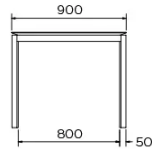

TYPE

eetkamertafel, totale hoogte 76cm

BLAD

21 mm multiplex basis, zwarte afgeschuinde kant, met een blad keramiek van 3 mm.

VERLENGBLAD(EN)

100cm verlengblad, uitklapmechanisme met meelopende tafelpoten

POTEN

SPECIFIEKE KENMERKEN

-

VEILIGHEID

Tafels met een uittreksysteem vereisen de aanwezigheid van twee personen tijdens de montage. Volg de instructies bij het gebruik van het uittreksysteem om ongelukken te voorkomen.

AFMETINGEN (CM)

90 x 160/260 cm - 90 x 180/280 cm

100 x 180/280 cm - 100 x 200/300 cm

TERRA T0601

WELKE AFMEETING KIEZEN ?

GEWICHT & VERPAKKING

Afmetingen: 100X200 + 1 verlengblad van 100 cm

Aantal pakketten: 4

Brutogewicht: 140 kg

Verpakkingsvolume: 0,51 m³

Afmetingen: 100X180 + 1 verlengblad van 100 cm

Aantal pakketten: 4

Brutogewicht: 133 kg

Verpakkingsvolume: 0,48 m³

Afmetingen: 90X180 + 1 verlengblad van 100 cm