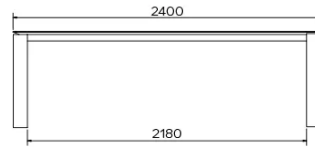

TYPE

eetkamertafel, totale hoogte 76cm

BLAD

21 mm multiplex basis, zwarte afgeschuinde kant, met een blad keramiek van 3 mm.

VERLENGBLAD(EN)

100cm verlengblad, uitklapmechanisme met meelopende tafelpoten

POTEN

AFMETINGEN (CM)

90 x 160/260 cm - 90 x 180/280 cm

100 x 180/280 cm - 100 x 200/300 cm

TERRA T0601

WELKE AFMEETING KIEZEN ?

GEWICHT & VERPAKKING

Afmetingen: 100X200 + 1 verlengblad van 100 cm

Aantal pakketten: 4

Brutogewicht: 140 kg

Verpakkingsvolume: 0,51 m³

Afmetingen: 100X180 + 1 verlengblad van 100 cm

Aantal pakketten: 4

Brutogewicht: 133 kg

Verpakkingsvolume: 0,48 m³

Afmetingen: 90X180 + 1 verlengblad van 100 cm