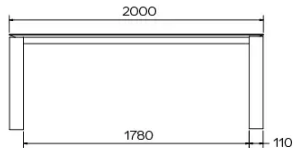

TYPE

eetkamertafel, totale hoogte 76cm

BLAD

21 mm multiplex basis, zwarte afgeschuinde kant, met een blad keramiek van 3 mm.

VERLENGBLAD(EN)

100cm verlengblad, uitklapmechanisme met meelopende tafelpoten

POTEN

SPECIFIEKE KENMERKEN

-

VEILIGHEID

Tafels met een uittreksysteem vereisen de aanwezigheid van twee personen tijdens de montage. Volg de instructies bij het gebruik van het uittreksysteem om ongelukken te voorkomen.

AFMETINGEN (CM)

90 x 160/260 cm - 90 x 180/280 cm

100 x 180/280 cm - 100 x 200/300 cm

TERRA T0601

WELKE AFMEETING KIEZEN ?

GEWICHT & VERPAKKING

Afmetingen: 100X200 + 1 verlengblad van 100 cm

Aantal pakketten: 4

Brutogewicht: 140 kg

Verpakkingsvolume: 0,51 m³

Afmetingen: 100X180 + 1 verlengblad van 100 cm

Aantal pakketten: 4

Brutogewicht: 133 kg

Verpakkingsvolume: 0,48 m³

Afmetingen: 90X180 + 1 verlengblad van 100 cm