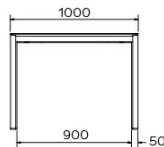

TYPE

eetkamertafel, totale hoogte 76cm

BLAD

21 mm multiplex basis, zwarte afgeschuinde kant, met een blad keramiek van 3 mm.

VERLENGBLAD(EN)

Deze versie is altijd zonder verlengblad

POTEN

Poot uit een metalen structuur bedekt door echt hout. De hoofd- en zijrails zijn altijd in dezelfde houtsoort en kleur als de poot. Het metalen deel van de poot is verkrijgbaar in alle Mobitec metaal-kleuren (behalve A11 en A24).

SPECIFIEKE KENMERKEN

-

VEILIGHEID

Onze tafels zijn zwaar en er zijn twee personen nodig om ze in elkaar te zetten of te verplaatsen.

AFMETINGEN (CM)

90 x 160 cm - 90 x 180 cm - 100 x 180 cm - 100 x 200 cm

100 x 220 cm - 100 x 240 cm - 100 x 260 cm

TERRA T0500

WELKE AFMEETING KIEZEN ?

GEWICHT & VERPAKKING

Afmetingen: 90X160 cm

Aantal pakketten: 3
 Brutogewicht: 66 kg
 Verpakkingsvolume: 0,34 m³

Afmetingen: 90X180 cm

Aantal pakketten: 3
 Brutogewicht: 70 kg
 Verpakkingsvolume: 0,35 m³

Afmetingen: 100X180 cm

Aantal pakketten: 3
 Brutogewicht: 74 kg
 Verpakkingsvolume: 0,36 m³

Afmetingen: 100X200 cm

Aantal pakketten: 3
 Brutogewicht: 79 kg
 Verpakkingsvolume: 0,38 m³

Afmetingen: 100X220 cm