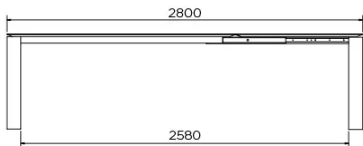

TYPE

eetkamertafel, totale hoogte 76cm

BLAD

21 mm multiplex basis, zwarte afgeschuinde kant, met een blad keramiek van 3 mm.

VERLENGBLAD(EN)

Deze versie is altijd zonder verlengblad

POTEN

Poot uit een metalen structuur bedekt door echt hout. De hoofd- en zijrails zijn altijd in dezelfde houtsoort en kleur als de poot. Het metalen deel van de poot is verkrijgbaar in alle Mobitec metaal-kleuren (behalve A11 en A24).

SPECIFIEKE KENMERKEN

-

VEILIGHEID

Onze tafels zijn zwaar en er zijn twee personen nodig om ze in elkaar te zetten of te verplaatsen.

AFMETINGEN (CM)

90 x 160 cm - 90 x 180 cm - 100 x 180 cm - 100 x 200 cm

100 x 220 cm - 100 x 240 cm - 100 x 260 cm

TERRA T0500

WELKE AFMEETING KIEZEN ?

GEWICHT & VERPAKKING

Afmetingen: 90X160 cm

Aantal pakketten: 3
 Brutogewicht: 66 kg
 Verpakkingsvolume: 0,34 m³

Afmetingen: 90X180 cm

Aantal pakketten: 3
 Brutogewicht: 70 kg
 Verpakkingsvolume: 0,35 m³

Afmetingen: 100X180 cm

Aantal pakketten: 3
 Brutogewicht: 74 kg
 Verpakkingsvolume: 0,36 m³

Afmetingen: 100X200 cm

Aantal pakketten: 3
 Brutogewicht: 79 kg
 Verpakkingsvolume: 0,38 m³

Afmetingen: 100X220 cm