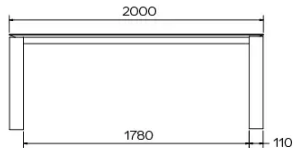

TYPE

eetkamertafel, totale hoogte 76cm

BLAD

21 mm multiplex basis, zwarte afgeschuinde kant, met een blad keramiek van 3 mm.

VERLENGBLAD(EN)

Deze versie is altijd zonder verlengblad

POTEN

Poot uit een metalen structuur bedekt door echt hout. De hoofd- en zijrails zijn altijd in dezelfde houtsoort en kleur als de poot. Het metalen deel van de poot is verkrijgbaar in alle Mobitec metaal-kleuren (behalve A11 en A24).

SPECIFIEKE KENMERKEN

-

VEILIGHEID

Onze tafels zijn zwaar en er zijn twee personen nodig om ze in elkaar te zetten of te verplaatsen.

AFMETINGEN (CM)

90 x 160 cm - 90 x 180 cm - 100 x 180 cm - 100 x 200 cm

100 x 220 cm - 100 x 240 cm - 100 x 260 cm

TERRA T0500

WELKE AFMEETING KIEZEN ?

GEWICHT & VERPAKKING

Afmetingen: 90X160 cm

Aantal pakketten: 3
 Brutogewicht: 66 kg
 Verpakkingsvolume: 0,34 m³

Afmetingen: 90X180 cm

Aantal pakketten: 3
 Brutogewicht: 70 kg
 Verpakkingsvolume: 0,35 m³

Afmetingen: 100X180 cm

Aantal pakketten: 3
 Brutogewicht: 74 kg
 Verpakkingsvolume: 0,36 m³

Afmetingen: 100X200 cm

Aantal pakketten: 3
 Brutogewicht: 79 kg
 Verpakkingsvolume: 0,38 m³

Afmetingen: 100X220 cm