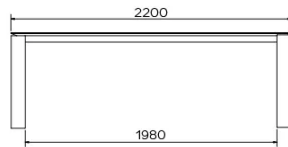

TYPE

eetkamertafel, totale hoogte 76cm

BLAD

21 mm multiplex basis, zwarte afgeschuinde kant, met een blad keramiek van 3 mm.

VERLENGBLAD(EN)

Deze versie is altijd zonder verlengblad

POTEN

Poot uit een metalen structuur bedekt door echt hout. De hoofd- en zijrails zijn altijd in dezelfde houtsoort en kleur als de poot. Het metalen deel van de poot is verkrijgbaar in alle Mobitec metaal-kleuren (behalve A11 en A24).

SPECIFIEKE KENMERKEN

-

VEILIGHEID

Onze tafels zijn zwaar en er zijn twee personen nodig om ze in elkaar te zetten of te verplaatsen.

AFMETINGEN (CM)

90 x 160 cm - 90 x 180 cm - 100 x 180 cm - 100 x 200 cm

100 x 220 cm - 100 x 240 cm - 100 x 260 cm

TERRA T0500

WELKE AFMEETING KIEZEN ?

GEWICHT & VERPAKKING

Afmetingen: 90X160 cm

Aantal pakketten: 3
 Brutogewicht: 66 kg
 Verpakkingsvolume: 0,34 m³

Afmetingen: 90X180 cm

Aantal pakketten: 3
 Brutogewicht: 70 kg
 Verpakkingsvolume: 0,35 m³

Afmetingen: 100X180 cm

Aantal pakketten: 3
 Brutogewicht: 74 kg
 Verpakkingsvolume: 0,36 m³

Afmetingen: 100X200 cm

Aantal pakketten: 3
 Brutogewicht: 79 kg
 Verpakkingsvolume: 0,38 m³

Afmetingen: 100X220 cm