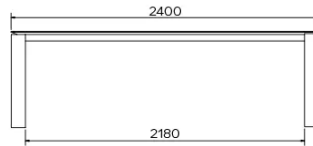

TYPE

eetkamertafel, totale hoogte 76cm

BLAD

21 mm multiplex basis, zwarte afgeschuinde kant, met een blad keramiek van 3 mm.

VERLENGBLAD(EN)

Deze versie is altijd zonder verlengblad

POTEN

Poot uit een metalen structuur bedekt door echt hout. De hoofd- en zijrails zijn altijd in dezelfde houtsoort en kleur als de poot. Het metalen deel van de poot is verkrijgbaar in alle Mobitec metaal-kleuren (behalve A11 en A24).

SPECIFIEKE KENMERKEN

-

VEILIGHEID

Onze tafels zijn zwaar en er zijn twee personen nodig om ze in elkaar te zetten of te verplaatsen.

AFMETINGEN (CM)

90 x 160 cm - 90 x 180 cm - 100 x 180 cm - 100 x 200 cm

100 x 220 cm - 100 x 240 cm - 100 x 260 cm

TERRA T0500

WELKE AFMEETING KIEZEN ?

GEWICHT & VERPAKKING

Afmetingen: 90X160 cm

Aantal pakketten: 3
 Brutogewicht: 66 kg
 Verpakkingsvolume: 0,34 m³

Afmetingen: 90X180 cm

Aantal pakketten: 3
 Brutogewicht: 70 kg
 Verpakkingsvolume: 0,35 m³

Afmetingen: 100X180 cm

Aantal pakketten: 3
 Brutogewicht: 74 kg
 Verpakkingsvolume: 0,36 m³

Afmetingen: 100X200 cm

Aantal pakketten: 3
 Brutogewicht: 79 kg
 Verpakkingsvolume: 0,38 m³

Afmetingen: 100X220 cm