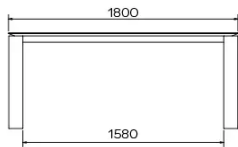

TYPE

eetkamertafel, totale hoogte 76cm

BLAD

21 mm multiplex basis, zwarte afgeschuinde kant, met een blad keramiek van 3 mm.

VERLENGBLAD(EN)

Deze versie is altijd zonder verlengblad

POTEN

Poot uit een metalen structuur bedekt door echt hout. De hoofd- en zijrails zijn altijd in dezelfde houtsoort en kleur als de poot. Het metalen deel van de poot is verkrijgbaar in alle Mobitec metaal-kleuren (behalve A11 en A24).

SPECIFIEKE KENMERKEN

-

VEILIGHEID

Onze tafels zijn zwaar en er zijn twee personen nodig om ze in elkaar te zetten of te verplaatsen.

AFMETINGEN (CM)

90 x 160 cm - 90 x 180 cm - 100 x 180 cm - 100 x 200 cm

100 x 220 cm - 100 x 240 cm - 100 x 260 cm

TERRA T0500

WELKE AFMEETING KIEZEN ?

GEWICHT & VERPAKKING

Afmetingen: 90X160 cm

Aantal pakketten: 3
 Brutogewicht: 66 kg
 Verpakkingsvolume: 0,34 m³

Afmetingen: 90X180 cm

Aantal pakketten: 3
 Brutogewicht: 70 kg
 Verpakkingsvolume: 0,35 m³

Afmetingen: 100X180 cm

Aantal pakketten: 3
 Brutogewicht: 74 kg
 Verpakkingsvolume: 0,36 m³

Afmetingen: 100X200 cm

Aantal pakketten: 3
 Brutogewicht: 79 kg
 Verpakkingsvolume: 0,38 m³

Afmetingen: 100X220 cm