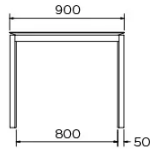

TYPE

eetkamertafel, totale hoogte 76cm

BLAD

21 mm multiplex basis, zwarte afgeschuinde kant, met een blad keramiek van 3 mm.

VERLENGBLAD(EN)

Deze versie is altijd zonder verlengblad

POTEN

Poot uit een metalen structuur bedekt door echt hout. De hoofd- en zijrails zijn altijd in dezelfde houtsoort en kleur als de poot. Het metalen deel van de poot is verkrijgbaar in alle Mobitec metaal-kleuren (behalve A11 en A24).

SPECIFIEKE KENMERKEN

-

VEILIGHEID

Onze tafels zijn zwaar en er zijn twee personen nodig om ze in elkaar te zetten of te verplaatsen.

AFMETINGEN (CM)

90 x 160 cm - 90 x 180 cm - 100 x 180 cm - 100 x 200 cm

100 x 220 cm - 100 x 240 cm - 100 x 260 cm

TERRA T0500

WELKE AFMEETING KIEZEN ?

GEWICHT & VERPAKKING

Afmetingen: 90X160 cm

Aantal pakketten: 3
 Brutogewicht: 66 kg
 Verpakkingsvolume: 0,34 m³

Afmetingen: 90X180 cm

Aantal pakketten: 3
 Brutogewicht: 70 kg
 Verpakkingsvolume: 0,35 m³

Afmetingen: 100X180 cm

Aantal pakketten: 3
 Brutogewicht: 74 kg
 Verpakkingsvolume: 0,36 m³

Afmetingen: 100X200 cm

Aantal pakketten: 3
 Brutogewicht: 79 kg
 Verpakkingsvolume: 0,38 m³

Afmetingen: 100X220 cm