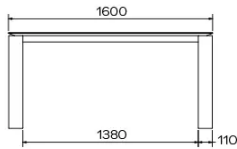

TYPE

eetkamertafel, totale hoogte 76cm

BLAD

21 mm multiplex basis, zwarte afgeschuinde kant, met een blad keramiek van 3 mm.

VERLENGBLAD(EN)

Deze versie is altijd zonder verlengblad

POTEN

Poot uit een metalen structuur bedekt door echt hout. De hoofd- en zijrails zijn altijd in dezelfde houtsoort en kleur als de poot. Het metalen deel van de poot is verkrijgbaar in alle Mobitec metaal-kleuren (behalve A11 en A24).

SPECIFIEKE KENMERKEN

-

VEILIGHEID

Onze tafels zijn zwaar en er zijn twee personen nodig om ze in elkaar te zetten of te verplaatsen.

AFMETINGEN (CM)

90 x 160 cm - 90 x 180 cm - 100 x 180 cm - 100 x 200 cm

100 x 220 cm - 100 x 240 cm - 100 x 260 cm

TERRA T0500

WELKE AFMEETING KIEZEN ?

GEWICHT & VERPAKKING

Afmetingen: 90X160 cm

Aantal pakketten: 3
 Brutogewicht: 66 kg
 Verpakkingsvolume: 0,34 m³

Afmetingen: 90X180 cm

Aantal pakketten: 3
 Brutogewicht: 70 kg
 Verpakkingsvolume: 0,35 m³

Afmetingen: 100X180 cm

Aantal pakketten: 3
 Brutogewicht: 74 kg
 Verpakkingsvolume: 0,36 m³

Afmetingen: 100X200 cm

Aantal pakketten: 3
 Brutogewicht: 79 kg
 Verpakkingsvolume: 0,38 m³

Afmetingen: 100X220 cm