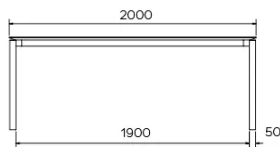

TYPE

eetkamertafel, totale hoogte 76cm

BLAD

21 mm multiplex basis, zwarte afgeschuinde kant, met een blad keramiek van 3 mm.

VERLENGBLAD(EN)

100cm verlengblad, uitklapmechanisme met meelopende tafelpoten

POTEN

Metalen poot en frame, de kleur is naar keuze (A11 en A24 echter niet verkrijgbaar). De zijrails zijn altijd in dezelfde kleur als de frame en poot

SPECIFIEKE KENMERKEN

-

VEILIGHEID

Tafels met een uittreksysteem vereisen de aanwezigheid van twee personen tijdens de montage. Volg de instructies bij het gebruik van het uittreksysteem om ongelukken te voorkomen.

AFMETINGEN (CM)

90 x 160/260 cm - 90 x 180/280 cm

100 x 180/280 cm - 100 x 200/300 cm

TERRA T0201

WELKE AFMEETING KIEZEN ?

GEWICHT & VERPAKKING

Afmetingen: 100X200 + 1 verlengblad van 100 cm

Aantal pakketten: 3

Brutogewicht: 132 kg

Verpakkingsvolume: 0,41 m³

Afmetingen: 100X180 + 1 verlengblad van 100 cm

Aantal pakketten: 3

Brutogewicht: 92 kg

Verpakkingsvolume: 0,38 m³

Afmetingen: 90X180 + 1 verlengblad van 100 cm