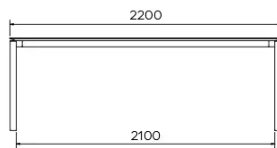

TYPE

eetkamertafel, totale hoogte 76cm

BLAD

21 mm multiplex basis, zwarte afgeschuinde kant, met een blad keramiek van 3 mm.

VERLENGBLAD(EN)

100cm verlengblad, uitklapmechanisme met meelopende tafelpoten

POTEN

Metalen poot en frame, de kleur is naar keuze (A11 en A24 echter niet verkrijgbaar). De zijrails zijn altijd in dezelfde kleur als de frame en poot

SPECIFIEKE KENMERKEN

-

VEILIGHEID

Tafels met een uittreksysteem vereisen de aanwezigheid van twee personen tijdens de montage. Volg de instructies bij het gebruik van het uittreksysteem om ongelukken te voorkomen.

AFMETINGEN (CM)

90 x 160/260 cm - 90 x 180/280 cm

100 x 180/280 cm - 100 x 200/300 cm

TERRA T0201

WELKE AFMEETING KIEZEN ?

GEWICHT & VERPAKKING

Afmetingen: 100X200 + 1 verlengblad van 100 cm

Aantal pakketten: 3

Brutogewicht: 132 kg

Verpakkingsvolume: 0,41 m³

Afmetingen: 100X180 + 1 verlengblad van 100 cm

Aantal pakketten: 3

Brutogewicht: 92 kg

Verpakkingsvolume: 0,38 m³

Afmetingen: 90X180 + 1 verlengblad van 100 cm