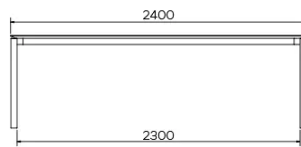

TYPE

eetkamertafel, totale hoogte 76cm

BLAD

21 mm multiplex basis, zwarte afgeschuinde kant, met een blad keramiek van 3 mm.

VERLENGBLAD(EN)

100cm verlengblad, uitklapmechanisme met meelopende tafelpoten

POTEN

Metalen poot en frame, de kleur is naar keuze (A11 en A24 echter niet verkrijgbaar). De zijrails zijn altijd in dezelfde kleur als de frame en poot

SPECIFIEKE KENMERKEN

-

VEILIGHEID

Tafels met een uittreksysteem vereisen de aanwezigheid van twee personen tijdens de montage. Volg de instructies bij het gebruik van het uittreksysteem om ongelukken te voorkomen.

AFMETINGEN (CM)

90 x 160/260 cm - 90 x 180/280 cm

100 x 180/280 cm - 100 x 200/300 cm

TERRA T0201

WELKE AFMEETING KIEZEN ?

GEWICHT & VERPAKKING

Afmetingen: 100X200 + 1 verlengblad van 100 cm

Aantal pakketten: 3

Brutogewicht: 132 kg

Verpakkingsvolume: 0,41 m³

Afmetingen: 100X180 + 1 verlengblad van 100 cm

Aantal pakketten: 3

Brutogewicht: 92 kg

Verpakkingsvolume: 0,38 m³

Afmetingen: 90X180 + 1 verlengblad van 100 cm