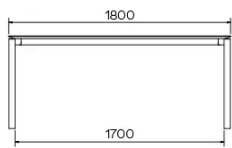

TYPE

eetkamertafel, totale hoogte 76cm

BLAD

21 mm multiplex basis, zwarte afgeschuinde kant, met een blad keramiek van 3 mm.

VERLENGBLAD(EN)

100cm verlengblad, uitklapmechanisme met meelopende tafelpoten

POTEN

Metalen poot en frame, de kleur is naar keuze (A11 en A24 echter niet verkrijgbaar). De zijrails zijn altijd in dezelfde kleur als de frame en poot

SPECIFIEKE KENMERKEN

-

VEILIGHEID

Tafels met een uittreksysteem vereisen de aanwezigheid van twee personen tijdens de montage. Volg de instructies bij het gebruik van het uittreksysteem om ongelukken te voorkomen.

AFMETINGEN (CM)

90 x 160/260 cm - 90 x 180/280 cm

100 x 180/280 cm - 100 x 200/300 cm

TERRA T0201

WELKE AFMEETING KIEZEN ?

GEWICHT & VERPAKKING

Afmetingen: 100X200 + 1 verlengblad van 100 cm

Aantal pakketten: 3

Brutogewicht: 132 kg

Verpakkingsvolume: 0,41 m³

Afmetingen: 100X180 + 1 verlengblad van 100 cm

Aantal pakketten: 3

Brutogewicht: 92 kg

Verpakkingsvolume: 0,38 m³

Afmetingen: 90X180 + 1 verlengblad van 100 cm