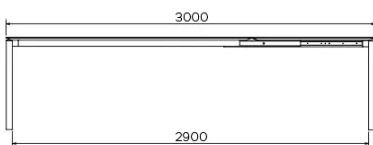

TYPE

eetkamertafel, totale hoogte 76cm

BLAD

21 mm multiplex basis, zwarte afgeschuinde kant, met een blad keramiek van 3 mm.

VERLENGBLAD(EN)

100cm verlengblad, uitklapmechanisme met meelopende tafelpoten

POTEN

Metalen poot en frame, de kleur is naar keuze (A11 en A24 echter niet verkrijgbaar). De zijrails zijn altijd in dezelfde kleur als de frame en poot

SPECIFIEKE KENMERKEN

-

VEILIGHEID

Tafels met een uittreksysteem vereisen de aanwezigheid van twee personen tijdens de montage. Volg de instructies bij het gebruik van het uittreksysteem om ongelukken te voorkomen.

AFMETINGEN (CM)

90 x 160/260 cm - 90 x 180/280 cm

100 x 180/280 cm - 100 x 200/300 cm

TERRA T0201

WELKE AFMEETING KIEZEN ?

GEWICHT & VERPAKKING

Afmetingen: 100X200 + 1 verlengblad van 100 cm

Aantal pakketten: 3

Brutogewicht: 132 kg

Verpakkingsvolume: 0,41 m³

Afmetingen: 100X180 + 1 verlengblad van 100 cm

Aantal pakketten: 3

Brutogewicht: 92 kg

Verpakkingsvolume: 0,38 m³

Afmetingen: 90X180 + 1 verlengblad van 100 cm