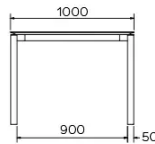

TYPE

eetkamertafel, totale hoogte 76cm

BLAD

21 mm multiplex basis, zwarte afgeschuinde kant, met een blad keramiek van 3 mm.

VERLENGBLAD(EN)

100cm verlengblad, uitklapmechanisme met meelopende tafelpoten

POTEN

Metalen poot en frame, de kleur is naar keuze (A11 en A24 echter niet verkrijgbaar). De zijrails zijn altijd in dezelfde kleur als de frame en poot

SPECIFIEKE KENMERKEN

-

VEILIGHEID

Tafels met een uittreksysteem vereisen de aanwezigheid van twee personen tijdens de montage. Volg de instructies bij het gebruik van het uittreksysteem om ongelukken te voorkomen.

AFMETINGEN (CM)

90 x 160/260 cm - 90 x 180/280 cm

100 x 180/280 cm - 100 x 200/300 cm

TERRA T0201

WELKE AFMEETING KIEZEN ?

GEWICHT & VERPAKKING

Afmetingen: 100X200 + 1 verlengblad van 100 cm

Aantal pakketten: 3

Brutogewicht: 132 kg

Verpakkingsvolume: 0,41 m³

Afmetingen: 100X180 + 1 verlengblad van 100 cm

Aantal pakketten: 3

Brutogewicht: 92 kg

Verpakkingsvolume: 0,38 m³

Afmetingen: 90X180 + 1 verlengblad van 100 cm