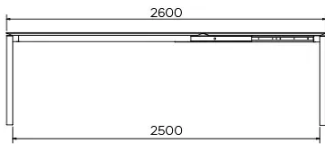

TYPE

eetkamertafel, totale hoogte 76cm

BLAD

21 mm multiplex basis, zwarte afgeschuinde kant, met een blad keramiek van 3 mm.

VERLENGBLAD(EN)

100cm verlengblad, uitklapmechanisme met meelopende tafelpoten

POTEN

Metalen poot en frame, de kleur is naar keuze (A11 en A24 echter niet verkrijgbaar). De zijrails zijn altijd in dezelfde kleur als de frame en poot

SPECIFIEKE KENMERKEN

-

VEILIGHEID

Tafels met een uittreksysteem vereisen de aanwezigheid van twee personen tijdens de montage. Volg de instructies bij het gebruik van het uittreksysteem om ongelukken te voorkomen.

AFMETINGEN (CM)

90 x 160/260 cm - 90 x 180/280 cm

100 x 180/280 cm - 100 x 200/300 cm

TERRA T0201

WELKE AFMEETING KIEZEN ?

GEWICHT & VERPAKKING

Afmetingen: 100X200 + 1 verlengblad van 100 cm

Aantal pakketten: 3

Brutogewicht: 132 kg

Verpakkingsvolume: 0,41 m³

Afmetingen: 100X180 + 1 verlengblad van 100 cm

Aantal pakketten: 3

Brutogewicht: 92 kg

Verpakkingsvolume: 0,38 m³

Afmetingen: 90X180 + 1 verlengblad van 100 cm