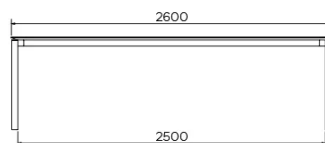

TYPE

eetkamertafel, totale hoogte 76cm

BLAD

21 mm multiplex basis, zwarte afgeschuinde kant, met een blad keramiek van 3 mm.

VERLENGBLAD(EN)

100cm verlengblad, uitklapmechanisme met meelopende tafelpoten

POTEN

Metalen poot en frame, de kleur is naar keuze (A11 en A24 echter niet verkrijgbaar). De zijrails zijn altijd in dezelfde kleur als de frame en poot

SPECIFIEKE KENMERKEN

-

VEILIGHEID

Tafels met een uittreksysteem vereisen de aanwezigheid van twee personen tijdens de montage. Volg de instructies bij het gebruik van het uittreksysteem om ongelukken te voorkomen.

AFMETINGEN (CM)

90 x 160/260 cm - 90 x 180/280 cm

100 x 180/280 cm - 100 x 200/300 cm

TERRA T0201

WELKE AFMEETING KIEZEN ?

GEWICHT & VERPAKKING

Afmetingen: 100X200 + 1 verlengblad van 100 cm

Aantal pakketten: 3