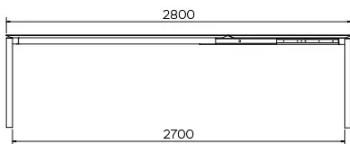

TYPE

eetkamertafel, totale hoogte 76cm

BLAD

21 mm multiplex basis, zwarte afgeschuinde kant, met een blad keramiek van 3 mm.

VERLENGBLAD(EN)

100cm verlengblad, uitklapmechanisme met meelopende tafelpoten

POTEN

Metalen poot en frame, de kleur is naar keuze (A11 en A24 echter niet verkrijgbaar). De zijrails zijn altijd in dezelfde kleur als de frame en poot

SPECIFIEKE KENMERKEN

-

VEILIGHEID

Tafels met een uittreksysteem vereisen de aanwezigheid van twee personen tijdens de montage. Volg de instructies bij het gebruik van het uittreksysteem om ongelukken te voorkomen.

AFMETINGEN (CM)

90 x 160/260 cm - 90 x 180/280 cm

100 x 180/280 cm - 100 x 200/300 cm

TERRA T0201

WELKE AFMEETING KIEZEN ?

GEWICHT & VERPAKKING

Afmetingen: 100X200 + 1 verlengblad van 100 cm

Aantal pakketten: 3

Brutogewicht: 132 kg

Verpakkingsvolume: 0,41 m³

Afmetingen: 100X180 + 1 verlengblad van 100 cm

Aantal pakketten: 3

Brutogewicht: 92 kg

Verpakkingsvolume: 0,38 m³

Afmetingen: 90X180 + 1 verlengblad van 100 cm