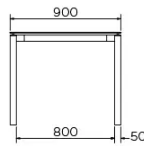

TYPE

eetkamertafel, totale hoogte 76cm

BLAD

21 mm multiplex basis, zwarte afgeschuinde kant, met een blad keramiek van 3 mm.

VERLENGBLAD(EN)

100cm verlengblad, uitklapmechanisme met meelopende tafelpoten

POTEN

Metalen poot en frame, de kleur is naar keuze (A11 en A24 echter niet verkrijgbaar). De zijrails zijn altijd in dezelfde kleur als de frame en poot

SPECIFIEKE KENMERKEN

-

VEILIGHEID

Tafels met een uittreksysteem vereisen de aanwezigheid van twee personen tijdens de montage. Volg de instructies bij het gebruik van het uittreksysteem om ongelukken te voorkomen.

AFMETINGEN (CM)

90 x 160/260 cm - 90 x 180/280 cm

100 x 180/280 cm - 100 x 200/300 cm

TERRA T0201

WELKE AFMEETING KIEZEN ?

GEWICHT & VERPAKKING

Afmetingen: 100X200 + 1 verlengblad van 100 cm

Aantal pakketten: 3

Brutogewicht: 132 kg

Verpakkingsvolume: 0,41 m³

Afmetingen: 100X180 + 1 verlengblad van 100 cm

Aantal pakketten: 3

Brutogewicht: 92 kg

Verpakkingsvolume: 0,38 m³

Afmetingen: 90X180 + 1 verlengblad van 100 cm