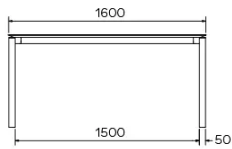

TYPE

eetkamertafel, totale hoogte 76cm

BLAD

21 mm multiplex basis, zwarte afgeschuinde kant, met een blad keramiek van 3 mm.

VERLENGBLAD(EN)

100cm verlengblad, uitklapmechanisme met meelopende tafelpoten

POTEN

Metalen poot en frame, de kleur is naar keuze (A11 en A24 echter niet verkrijgbaar). De zijrails zijn altijd in dezelfde kleur als de frame en poot

SPECIFIEKE KENMERKEN

-

VEILIGHEID

Tafels met een uittreksysteem vereisen de aanwezigheid van twee personen tijdens de montage. Volg de instructies bij het gebruik van het uittreksysteem om ongelukken te voorkomen.

AFMETINGEN (CM)

90 x 160/260 cm - 90 x 180/280 cm

100 x 180/280 cm - 100 x 200/300 cm

TERRA T0201

WELKE AFMEETING KIEZEN ?

GEWICHT & VERPAKKING

Afmetingen: 100X200 + 1 verlengblad van 100 cm

Aantal pakketten: 3

Brutogewicht: 132 kg

Verpakkingsvolume: 0,41 m³

Afmetingen: 100X180 + 1 verlengblad van 100 cm

Aantal pakketten: 3

Brutogewicht: 92 kg

Verpakkingsvolume: 0,38 m³

Afmetingen: 90X180 + 1 verlengblad van 100 cm