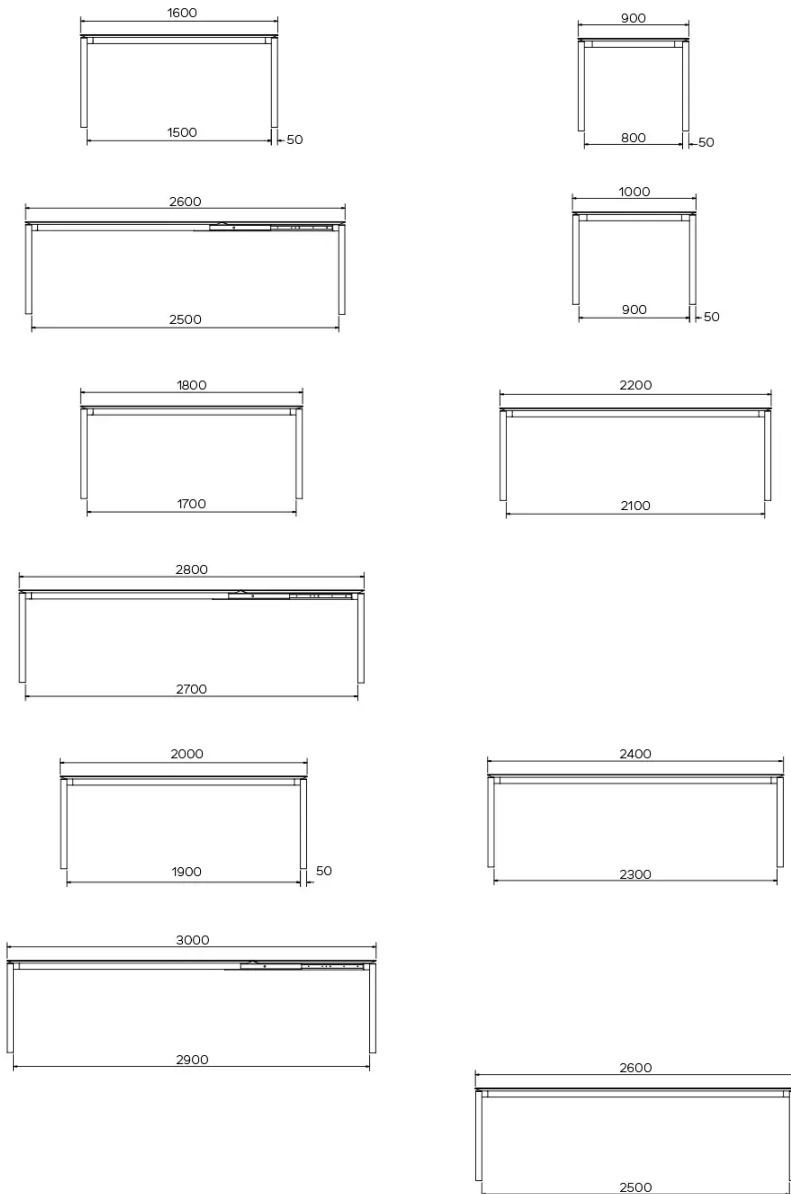

TYPE

eetkamertafel, totale hoogte 76cm

BLAD

21 mm multiplex basis, zwarte afgeschuinde kant, met een blad keramiek van 3 mm.

VERLENGBLAD(EN)

Deze versie is altijd zonder verlengblad

POTEN

Metalen poot en frame, de kleur is naar keuze (A11 en A24 echter niet verkrijgbaar).

VEILIGHEID

Onze tafels zijn zwaar en er zijn twee personen nodig om ze in elkaar te zetten of te verplaatsen.

AFMETINGEN (CM)

90 x 160 cm - 90 x 180 cm - 100 x 180 cm - 100 x 200 cm

100 x 220 cm - 100 x 240 cm - 100 x 260 cm

TERRA T0100

WELKE AFMEETING KIEZEN ?

GEWICHT & VERPAKKING

Afmetingen: 90X160 cm

Aantal pakketten: 2
 Brutogewicht: 58 kg
 Verpakkingsvolume: 0,23 m³

Afmetingen: 90X180 cm

Aantal pakketten: 2
 Brutogewicht: 62 kg
 Verpakkingsvolume: 0,24 m³

Afmetingen: 100X180 cm

Aantal pakketten: 2
 Brutogewicht: 66 kg
 Verpakkingsvolume: 0,25 m³

Afmetingen: 100X200 cm

Aantal pakketten: 2
 Brutogewicht: 71 kg
 Verpakkingsvolume: 0,27 m³

Afmetingen: 100X220 cm