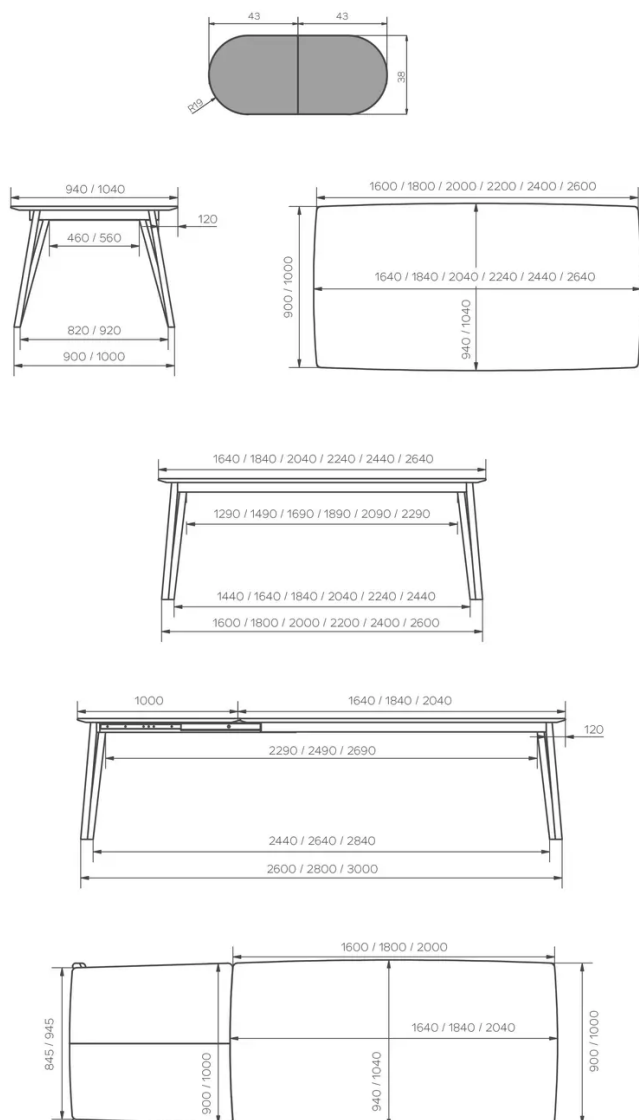

TYPE

eetkamertafel, totale hoogte 76cm

BLAD

24mm dik massief houten tafelblad, met afgeschuinde rand, verkrijgbaar in beuk (P/M) eik (E), rustieke eik (W) of walnoot (N).

VERLENGBLAD(EN)

Met 100cm verlengblad. Uitklapmechanisme met meelopende tafelpoten.

POTEN

Een tafel heeft 4 poten (2x rechts + 2x links). Elke poot bestaat uit 2 halfronde houten profielen van 38x43mm.

Tafels met verlengstuk hebben 2 specifieke poten met wielen (1x rechts + 1x links).

Elke poot wordt met 4 schroeven - type M6x40 - aan het metalen frame gemonteerd.

Het houtsoort en kleur van de poten zijn altijd dezelfde als die van het tafelblad.

SPECIFIEKE KENMERKEN

AFMETINGEN (CM)

90x160/260cm - 90x180/280cm

100x180/280cm - 100x200/300cm

Het metalen frame rond het tafelblad is echter altijd zwart gelakt (code A01)

WELKE AFMEETING KIEZEN ?

GEWICHT & VERPAKKING

Afmetingen: 100X200 + 1 verlengblad van 100 cm

Aantal pakketten: 3

Brutogewicht: 100 kg

Verpakkingsvolume: 0,33 m³

Afmetingen: 100X180 + 1 verlengblad van 100 cm