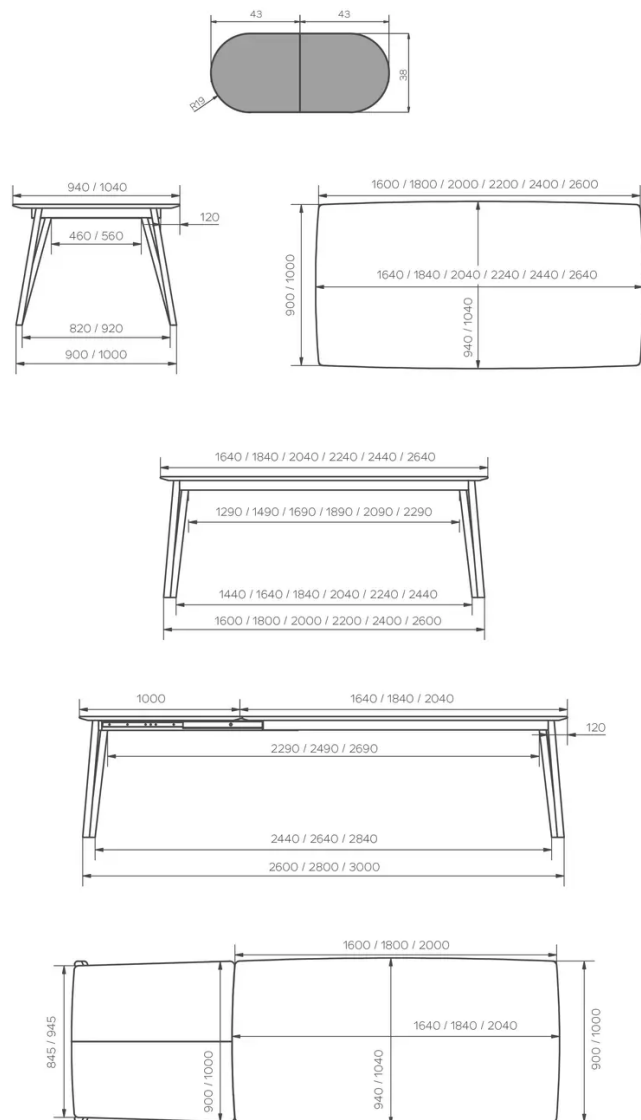

TYPE

eetkamertafel, totale hoogte 76cm

BLAD

24mm dik massief houten tafelblad, met afgeschuinde rand, verkrijgbaar in beuk (P/M) eik (E), rustieke eik (W) of walnoot (N).

VERLENGBLAD(EN)

Deze versie is altijd zonder verlengblad

POTEN

Een tafel heeft 4 poten (2x rechts + 2x links). Elke poot bestaat uit 2 halfronde houten profielen van 38x43mm.

Tafels met verlengstuk hebben 2 specifieke poten met wielen (1x rechts + 1x links).

Elke poot wordt met 4 schroeven - type M6x40 - aan het metalen frame gemonteerd.

AFMETINGEN (CM)

90x160cm - 90x180cm

100x180cm - 100x200cm - 100x220cm - 100x240cm - 100x260cm

RENNES T0100

WELKE AFMEETING KIEZEN ?

GEWICHT & VERPAKKING

Afmetingen: 100X260 cm

Aantal pakketten: 2

Brutogewicht: 57 kg

Verpakkingsvolume: 0,25 m³

Afmetingen: 100X240 cm

Aantal pakketten: 2

Brutogewicht: 53 kg

Verpakkingsvolume: 0,23 m³

Afmetingen: 100X220 cm

Aantal pakketten: 2