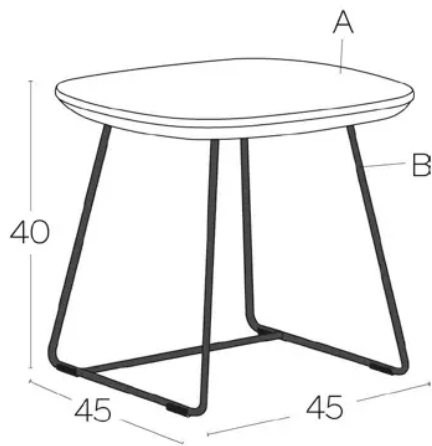

TYPE

Bijzettafel, woonkamertafel, totale hoogte 40cm

BLAD

30 mm massief hout - verkrijgbaar in beuken, eiken, rustiek eiken of noten

VERLENGBLAD(EN)

Deze versie is altijd zonder verlengblad

POTEN

In metaal, de kleur is naar keuze

SPECIFIEKE KENMERKEN

-

VEILIGHEID

Onze tafels zijn zwaar en er zijn twee personen nodig om ze in elkaar te zetten of te verplaatsen.

AFMETINGEN (CM)

45x45cm

PAMP T0700

WELKE AFMEETING KIEZEN ?

45x45x40 cm

GEWICHT & VERPAKKING