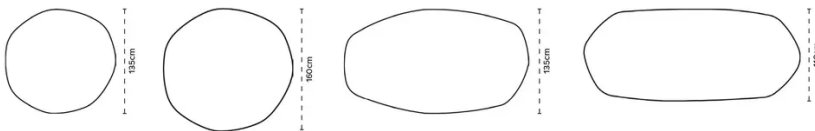

Keramik Ceramic Ceramique Keramiek

GEWICHT & VERPAKKING