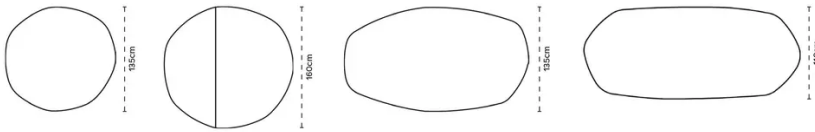

OLEA T0412

WELKE AFMETING KIEZEN ?

Holz Wood Bois Hout