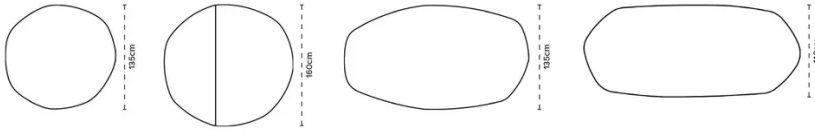

OLEA T0312

WELKE AFMEETING KIEZEN ?

Holz Wood Bois Hout