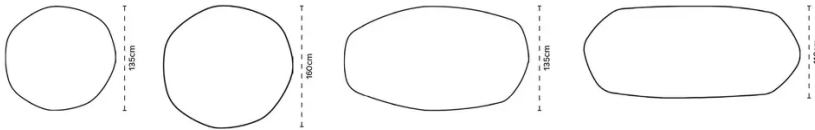

Keramik Ceramic Ceramique Keramiek

GEWICHT & VERPAKKING