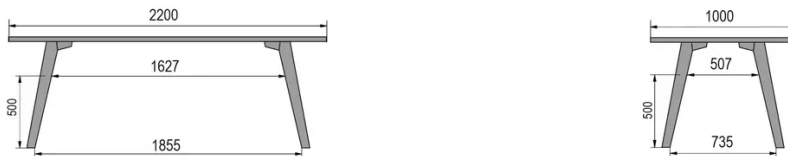

TYPE

bar tafel, totale hoogte 110cm

BLAD

30 mm massief hout, kant naar binnen afgeschuind
verkrijgbaar in beuken, eiken, rustiek eiken of noten

VERLENGBLAD(EN)

Deze versie is altijd zonder verlengblad

POTEN

80x80cm - 80x120cm - 80x140cm - 80x160cm

90x90cm - 90x120cm - 90x140cm - 90x160cm - 90x180cm

MOOD T3 T1300

WELKE AFMETING KIEZEN ?

GEWICHT & VERPAKKING

80 x 120cm / 90 x 120cm

80 x 140cm / 90 x 140cm

80 x 160cm / 90 x 160cm / 100 x 160cm

90 x 180cm / 100 x 180cm

90 x 200cm / 100 x 200cm

100 x 220cm

100 x 240cm