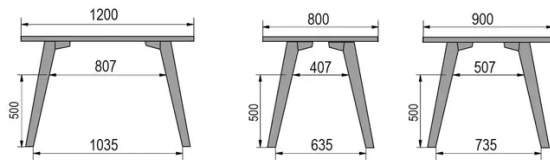

TYPE

bar tafel, totale hoogte 110cm

BLAD

30 mm massief hout, kant naar binnen afgeschuind
verkrijgbaar in beuken, eiken, rustiek eiken of noten

VERLENGBLAD(EN)

Deze versie is altijd zonder verlengblad

POTEN

80x80cm - 80x120cm - 80x140cm - 80x160cm

90x90cm - 90x120cm - 90x140cm - 90x160cm - 90x180cm

MOOD T3 T1300

WELKE AFMETING KIEZEN ?

GEWICHT & VERPAKKING

80 x 120cm / 90 x 120cm

80 x 140cm / 90 x 140cm

80 x 160cm / 90 x 160cm / 100 x 160cm

90 x 180cm / 100 x 180cm

90 x 200cm / 100 x 200cm

100 x 220cm

100 x 240cm