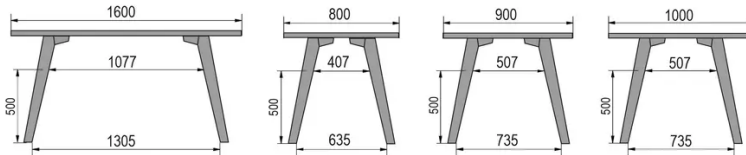

TYPE

bar tafel, totale hoogte 110cm

BLAD

30 mm massief hout, kant naar binnen afgeschuind
verkrijgbaar in beuken, eiken, rustiek eiken of noten

VERLENGBLAD(EN)

Deze versie is altijd zonder verlengblad

POTEN

80x80cm - 80x120cm - 80x140cm - 80x160cm

90x90cm - 90x120cm - 90x140cm - 90x160cm - 90x180cm

MOOD T3 T1300

WELKE AFMETING KIEZEN ?

GEWICHT & VERPAKKING

80 x 120cm / 90 x 120cm

80 x 140cm / 90 x 140cm

80 x 160cm / 90 x 160cm / 100 x 160cm

90 x 180cm / 100 x 180cm

90 x 200cm / 100 x 200cm

100 x 220cm

100 x 240cm