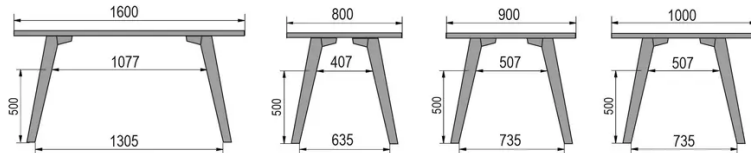

TYPE

bar tafel, totale hoogte 110cm

BLAD

30 mm massief hout, kant naar binnen afgeschuind
verkrijgbaar in beuken, eiken, rustiek eiken of noten

VERLENGBLAD(EN)

Deze versie is altijd zonder verlengblad

POTEN

80x80cm - 80x120cm - 80x140cm - 80x160cm

90x90cm - 90x120cm - 90x140cm - 90x160cm - 90x180cm

MOOD T3 T1300

WELKE AFMETING KIEZEN ?

80 x 120cm / 90 x 120cm

80 x 140cm / 90 x 140cm

80 x 160cm / 90 x 160cm / 100 x 160cm

90 x 180cm / 100 x 180cm

90 x 200cm / 100 x 200cm

100 x 220cm

100 x 240cm

GEWICHT & VERPAKKING

Afmetingen: 80X80 cm

Aantal pakketten: 2

Brutogewicht: 32 kg

Verpakkingsvolume: 0,12 m³**Afmetingen: 80X120 cm**

Aantal pakketten: 2

Brutogewicht: 39 kg

Verpakkingsvolume: 0,16 m³**Afmetingen: 80X140 cm**

Aantal pakketten: 2

Brutogewicht: 42 kg

Verpakkingsvolume: 0,16 m³**Afmetingen: 80X160 cm**