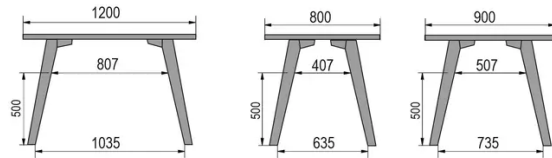

TYPE

bar tafel, totale hoogte 110cm

BLAD

30 mm massief hout, kant naar binnen afgeschuind
verkrijgbaar in beuken, eiken, rustiek eiken of noten

VERLENGBLAD(EN)

Deze versie is altijd zonder verlengblad

POTEN

Massief hout

SPECIFIEKE KENMERKEN

De voetsteun is altijd gemaakt van zwart metaal

VEILIGHEID

Onze tafels zijn zwaar en er zijn twee personen nodig om ze in elkaar te zetten of te verplaatsen.

AFMETINGEN (CM)

80x80cm - 80x120cm - 80x140cm - 80x160cm

90x90cm - 90x120cm - 90x140cm - 90x160cm - 90x180cm

MOOD T3 T1300

WELKE AFMETING KIEZEN ?

80 x 120cm / 90 x 120cm

80 x 140cm / 90 x 140cm

80 x 160cm / 90 x 160cm / 100 x 160cm

90 x 180cm / 100 x 180cm

90 x 200cm / 100 x 200cm

100 x 220cm

100 x 240cm

GEWICHT & VERPAKKING

Afmetingen: 80X80 cm

Aantal pakketten: 2

Brutogewicht: 32 kg