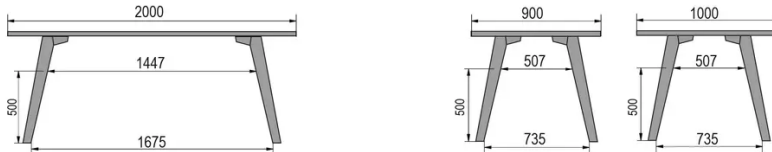

TYPE

bar tafel, totale hoogte 110cm

BLAD

30 mm massief hout, kant naar binnen afgeschuind
verkrijgbaar in beuken, eiken, rustiek eiken of noten

VERLENGBLAD(EN)

Deze versie is altijd zonder verlengblad

POTEN

80x80cm - 80x120cm - 80x140cm - 80x160cm

90x90cm - 90x120cm - 90x140cm - 90x160cm - 90x180cm

MOOD T3 T1300

WELKE AFMETING KIEZEN ?

GEWICHT & VERPAKKING

80 x 120cm / 90 x 120cm

80 x 140cm / 90 x 140cm

80 x 160cm / 90 x 160cm / 100 x 160cm

90 x 180cm / 100 x 180cm

90 x 200cm / 100 x 200cm

100 x 220cm

100 x 240cm