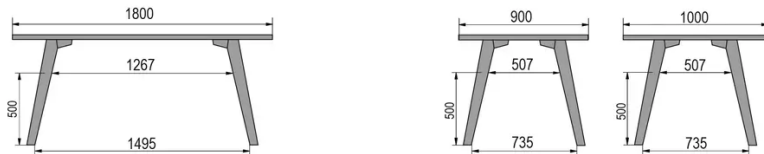

TYPE

bar tafel, totale hoogte 110cm

BLAD

30 mm massief hout, kant naar binnen afgeschuind
verkrijgbaar in beuken, eiken, rustiek eiken of noten

VERLENGBLAD(EN)

Deze versie is altijd zonder verlengblad

POTEN

80x80cm - 80x120cm - 80x140cm - 80x160cm

90x90cm - 90x120cm - 90x140cm - 90x160cm - 90x180cm

MOOD T3 T1300

WELKE AFMETING KIEZEN ?

80 x 120cm / 90 x 120cm

80 x 140cm / 90 x 140cm

80 x 160cm / 90 x 160cm / 100 x 160cm

90 x 180cm / 100 x 180cm

90 x 200cm / 100 x 200cm

100 x 220cm

100 x 240cm

GEWICHT & VERPAKKING

Afmetingen: 80X80 cm

Aantal pakketten: 2

Brutogewicht: 32 kg

Verpakkingsvolume: 0,12 m³**Afmetingen: 80X120 cm**

Aantal pakketten: 2

Brutogewicht: 39 kg

Verpakkingsvolume: 0,16 m³**Afmetingen: 80X140 cm**

Aantal pakketten: 2

Brutogewicht: 42 kg

Verpakkingsvolume: 0,16 m³**Afmetingen: 80X160 cm**