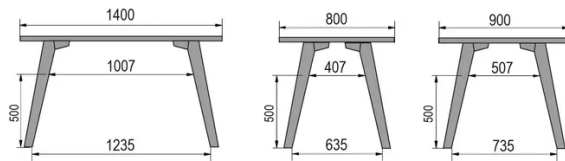

TYPE

bar tafel, totale hoogte 110cm

BLAD

30 mm massief hout, kant naar binnen afgeschuind
verkrijgbaar in beuken, eiken, rustiek eiken of noten

VERLENGBLAD(EN)

Deze versie is altijd zonder verlengblad

POTEN

80x80cm - 80x120cm - 80x140cm - 80x160cm

90x90cm - 90x120cm - 90x140cm - 90x160cm - 90x180cm

MOOD T3 T1300

WELKE AFMETING KIEZEN ?

GEWICHT & VERPAKKING

80 x 120cm / 90 x 120cm

80 x 140cm / 90 x 140cm

80 x 160cm / 90 x 160cm / 100 x 160cm

90 x 180cm / 100 x 180cm

90 x 200cm / 100 x 200cm

100 x 220cm

100 x 240cm