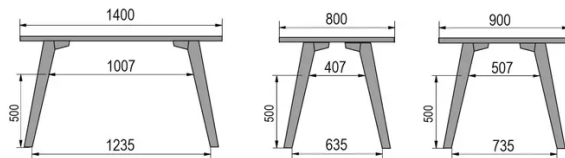

TYPE

bar tafel, totale hoogte 110cm

BLAD

30 mm massief hout, kant naar binnen afgeschuind
verkrijgbaar in beuken, eiken, rustiek eiken of noten

VERLENGBLAD(EN)

Deze versie is altijd zonder verlengblad

POTEN

80x80cm - 80x120cm - 80x140cm - 80x160cm

90x90cm - 90x120cm - 90x140cm - 90x160cm - 90x180cm

MOOD T3 T1300

WELKE AFMETING KIEZEN ?

80 x 120cm / 90 x 120cm

80 x 140cm / 90 x 140cm

80 x 160cm / 90 x 160cm / 100 x 160cm

90 x 180cm / 100 x 180cm

90 x 200cm / 100 x 200cm

100 x 220cm

100 x 240cm

GEWICHT & VERPAKKING

Afmetingen: 80X80 cm

Aantal pakketten: 2

Brutogewicht: 32 kg

Verpakkingsvolume: 0,12 m³**Afmetingen: 80X120 cm**

Aantal pakketten: 2

Brutogewicht: 39 kg

Verpakkingsvolume: 0,16 m³**Afmetingen: 80X140 cm**

Aantal pakketten: 2

Brutogewicht: 42 kg

Verpakkingsvolume: 0,16 m³**Afmetingen: 80X160 cm**