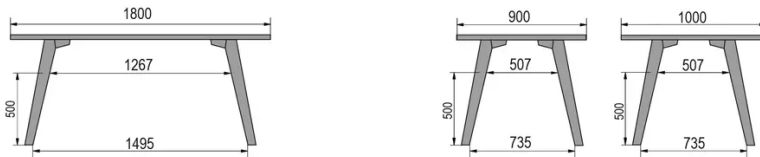

TYPE

bar tafel, totale hoogte 110cm

BLAD

30 mm massief hout, kant naar binnen afgeschuind
verkrijgbaar in beuken, eiken, rustiek eiken of noten

VERLENGBLAD(EN)

Deze versie is altijd zonder verlengblad

POTEN

80x80cm - 80x120cm - 80x140cm - 80x160cm

90x90cm - 90x120cm - 90x140cm - 90x160cm - 90x180cm

MOOD T3 T1300

WELKE AFMETING KIEZEN ?

GEWICHT & VERPAKKING

80 x 120cm / 90 x 120cm

80 x 140cm / 90 x 140cm

80 x 160cm / 90 x 160cm / 100 x 160cm

90 x 180cm / 100 x 180cm

90 x 200cm / 100 x 200cm

100 x 220cm

100 x 240cm