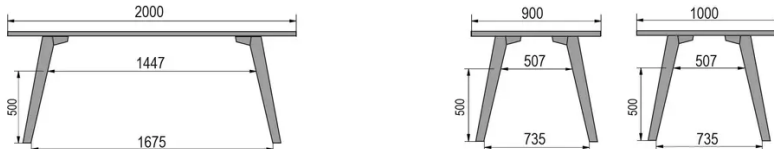

TYPE

bar tafel, totale hoogte 110cm

BLAD

30 mm massief hout, kant naar binnen afgeschuind
verkrijgbaar in beuken, eiken, rustiek eiken of noten

VERLENGBLAD(EN)

Deze versie is altijd zonder verlengblad

POTEN

80x80cm - 80x120cm - 80x140cm - 80x160cm

90x90cm - 90x120cm - 90x140cm - 90x160cm - 90x180cm

MOOD T3 T1300

WELKE AFMETING KIEZEN ?

80 x 120cm / 90 x 120cm

80 x 140cm / 90 x 140cm

80 x 160cm / 90 x 160cm / 100 x 160cm

90 x 180cm / 100 x 180cm

90 x 200cm / 100 x 200cm

100 x 220cm

100 x 240cm

GEWICHT & VERPAKKING

Afmetingen: 80X80 cm

Aantal pakketten: 2

Brutogewicht: 32 kg

Verpakkingsvolume: 0,12 m³**Afmetingen: 80X120 cm**

Aantal pakketten: 2

Brutogewicht: 39 kg

Verpakkingsvolume: 0,16 m³**Afmetingen: 80X140 cm**

Aantal pakketten: 2

Brutogewicht: 42 kg

Verpakkingsvolume: 0,16 m³**Afmetingen: 80X160 cm**