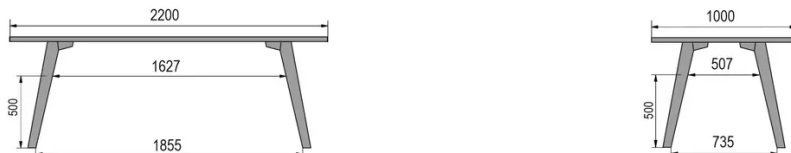

TYPE

bar tafel, totale hoogte 110cm

BLAD

30 mm massief hout, kant naar binnen afgeschuind
verkrijgbaar in beuken, eiken, rustiek eiken of noten

VERLENGBLAD(EN)

Deze versie is altijd zonder verlengblad

POTEN

80x80cm - 80x120cm - 80x140cm - 80x160cm

90x90cm - 90x120cm - 90x140cm - 90x160cm - 90x180cm

MOOD T3 T1300

WELKE AFMETING KIEZEN ?

80 x 120cm / 90 x 120cm

80 x 140cm / 90 x 140cm

80 x 160cm / 90 x 160cm / 100 x 160cm

90 x 180cm / 100 x 180cm

90 x 200cm / 100 x 200cm

100 x 220cm

100 x 240cm

GEWICHT & VERPAKKING

Afmetingen: 80X80 cm

Aantal pakketten: 2

Brutogewicht: 32 kg

Verpakkingsvolume: 0,12 m³**Afmetingen: 80X120 cm**

Aantal pakketten: 2

Brutogewicht: 39 kg

Verpakkingsvolume: 0,16 m³**Afmetingen: 80X140 cm**

Aantal pakketten: 2

Brutogewicht: 42 kg

Verpakkingsvolume: 0,16 m³**Afmetingen: 80X160 cm**