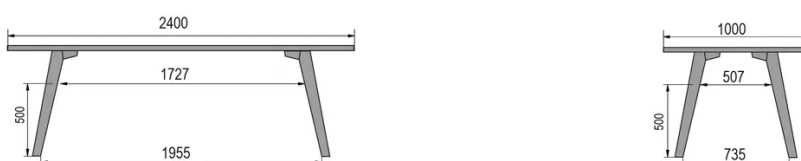

TYPE

bar tafel, totale hoogte 110cm

BLAD

30 mm massief hout, kant naar binnen afgeschuind
verkrijgbaar in beuken, eiken, rustiek eiken of noten

VERLENGBLAD(EN)

Deze versie is altijd zonder verlengblad

POTEN

80x80cm - 80x120cm - 80x140cm - 80x160cm

90x90cm - 90x120cm - 90x140cm - 90x160cm - 90x180cm

MOOD T3 T1300

WELKE AFMETING KIEZEN ?

80 x 120cm / 90 x 120cm

80 x 140cm / 90 x 140cm

80 x 160cm / 90 x 160cm / 100 x 160cm

90 x 180cm / 100 x 180cm

90 x 200cm / 100 x 200cm

100 x 220cm

100 x 240cm

GEWICHT & VERPAKKING

Afmetingen: 80X80 cm

Aantal pakketten: 2

Brutogewicht: 32 kg

Verpakkingsvolume: 0,12 m³**Afmetingen: 80X120 cm**

Aantal pakketten: 2

Brutogewicht: 39 kg

Verpakkingsvolume: 0,16 m³**Afmetingen: 80X140 cm**

Aantal pakketten: 2

Brutogewicht: 42 kg

Verpakkingsvolume: 0,16 m³**Afmetingen: 80X160 cm**