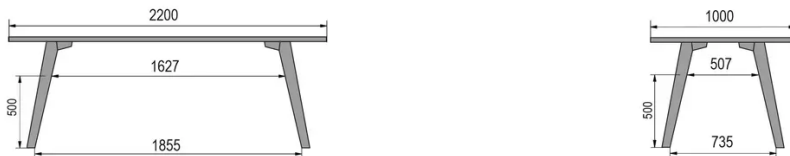

TYPE

halfhoge tafel (keuken), totale hoogte 90cm

BLAD

30mm multiplex basis, zichtbaar afgeschuinde kant, topfineer 0.9mm in FENIX.

VERLENGBLAD(EN)

Deze versie is altijd zonder verlengblad

POTEN

Massief hout

SPECIFIEKE KENMERKEN

-

VEILIGHEID

Onze tafels zijn zwaar en er zijn twee personen nodig om ze in elkaar te zetten of te verplaatsen.

AFMETINGEN (CM)

80x80cm - 80x120cm - 80x140cm - 80x160cm

90x90cm - 90x120cm - 90x140cm - 90x160cm - 90x180cm

MOOD T3 T1100

WELKE AFMETING KIEZEN ?

GEWICHT & VERPAKKING

80 x 120cm / 90 x 120cm

80 x 140cm / 90 x 140cm

80 x 160cm / 90 x 160cm / 100 x 160cm

90 x 180cm / 100 x 180cm

90 x 200cm / 100 x 200cm

100 x 220cm

100 x 240cm