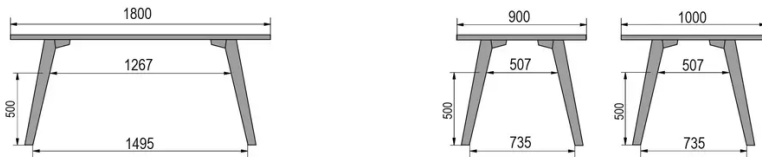

TYPE

halfhoge tafel (keuken), totale hoogte 90cm

BLAD

30mm multiplex basis, zichtbaar afgeschuinde kant, topfineer 0.9mm in FENIX.

VERLENGBLAD(EN)

Deze versie is altijd zonder verlengblad

POTEN

Massief hout

SPECIFIEKE KENMERKEN

-

VEILIGHEID

Onze tafels zijn zwaar en er zijn twee personen nodig om ze in elkaar te zetten of te verplaatsen.

AFMETINGEN (CM)

80x80cm - 80x120cm - 80x140cm - 80x160cm

90x90cm - 90x120cm - 90x140cm - 90x160cm - 90x180cm

MOOD T3 T1100

WELKE AFMETING KIEZEN ?

GEWICHT & VERPAKKING

80 x 120cm / 90 x 120cm

80 x 140cm / 90 x 140cm

80 x 160cm / 90 x 160cm / 100 x 160cm

90 x 180cm / 100 x 180cm

90 x 200cm / 100 x 200cm

100 x 220cm

100 x 240cm