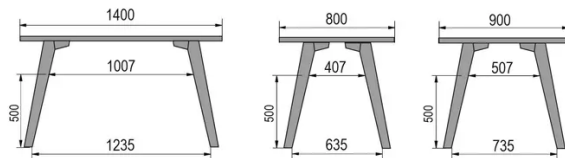

TYPE

halfhoge tafel (keuken), totale hoogte 90cm

BLAD

30mm multiplex basis, zichtbaar afgeschuinde kant, topfineer 0.9mm in FENIX.

VERLENGBLAD(EN)

Deze versie is altijd zonder verlengblad

POTEN

Massief hout

SPECIFIEKE KENMERKEN

-

VEILIGHEID

Onze tafels zijn zwaar en er zijn twee personen nodig om ze in elkaar te zetten of te verplaatsen.

AFMETINGEN (CM)

80x80cm - 80x120cm - 80x140cm - 80x160cm

90x90cm - 90x120cm - 90x140cm - 90x160cm - 90x180cm

MOOD T3 T1100

WELKE AFMETING KIEZEN ?

GEWICHT & VERPAKKING

80 x 120cm / 90 x 120cm

80 x 140cm / 90 x 140cm

80 x 160cm / 90 x 160cm / 100 x 160cm

90 x 180cm / 100 x 180cm

90 x 200cm / 100 x 200cm

100 x 220cm

100 x 240cm