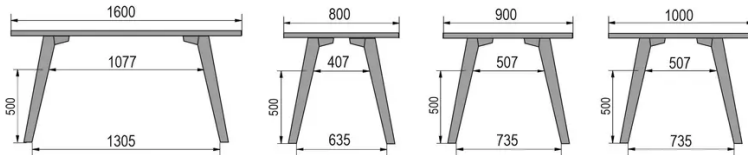

TYPE

halfhoge tafel (keuken), totale hoogte 90cm

BLAD

30mm multiplex basis, zichtbaar afgeschuinde kant, topfineer 0.9mm in FENIX.

VERLENGBLAD(EN)

Deze versie is altijd zonder verlengblad

POTEN

Massief hout

SPECIFIEKE KENMERKEN

-

VEILIGHEID

Onze tafels zijn zwaar en er zijn twee personen nodig om ze in elkaar te zetten of te verplaatsen.

AFMETINGEN (CM)

80x80cm - 80x120cm - 80x140cm - 80x160cm

90x90cm - 90x120cm - 90x140cm - 90x160cm - 90x180cm

MOOD T3 T1100

WELKE AFMETING KIEZEN ?

GEWICHT & VERPAKKING

80 x 120cm / 90 x 120cm

80 x 140cm / 90 x 140cm

80 x 160cm / 90 x 160cm / 100 x 160cm

90 x 180cm / 100 x 180cm

90 x 200cm / 100 x 200cm

100 x 220cm

100 x 240cm