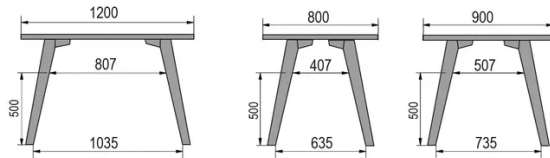

TYPE

halfhoge tafel (keuken), totale hoogte 90cm

BLAD

30mm multiplex basis, zichtbaar afgeschuinde kant, topfineer 0.9mm in FENIX.

VERLENGBLAD(EN)

Deze versie is altijd zonder verlengblad

POTEN

Massief hout

SPECIFIEKE KENMERKEN

-

VEILIGHEID

Onze tafels zijn zwaar en er zijn twee personen nodig om ze in elkaar te zetten of te verplaatsen.

AFMETINGEN (CM)

80x80cm - 80x120cm - 80x140cm - 80x160cm

90x90cm - 90x120cm - 90x140cm - 90x160cm - 90x180cm

MOOD T3 T1100

WELKE AFMETING KIEZEN ?

GEWICHT & VERPAKKING

80 x 120cm / 90 x 120cm

80 x 140cm / 90 x 140cm

80 x 160cm / 90 x 160cm / 100 x 160cm

90 x 180cm / 100 x 180cm

90 x 200cm / 100 x 200cm

100 x 220cm

100 x 240cm