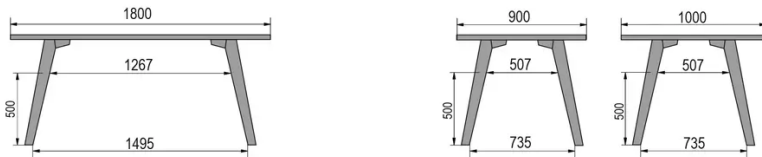

TYPE

eetkamertafel, totale hoogte 76cm

BLAD

30mm multiplex basis, zichtbaar afgeschuinde kant, topfineer 0.9mm in FENIX.

VERLENGBLAD(EN)

Deze versie is altijd zonder verlengblad

POTEN

Massief hout

SPECIFIEKE KENMERKEN

-

VEILIGHEID

Onze tafels zijn zwaar en er zijn twee personen nodig om ze in elkaar te zetten of te verplaatsen.

AFMETINGEN (CM)

80x80cm - 80x120cm - 80x140cm - 80x160cm

90x90cm - 90x120cm - 90x140cm - 90x160cm - 90x180 cm - 90x200cm

100x100cm - 100x160cm - 100x180cm - 100x200cm - 100x220cm - 100x240cm

MOOD T3 T0300

WELKE AFMEETING KIEZEN ?

80 x 120cm / 90 x 120cm

80 x 140cm / 90 x 140cm

80 x 160cm / 90 x 160cm / 100 x 160cm

90 x 180cm / 100 x 180cm

90 x 200cm / 100 x 200cm

100 x 220cm

100 x 240cm

GEWICHT & VERPAKKING

Afmetingen: 80X80 cm

Aantal pakketten: 2

Brutogewicht: 25 kg

Verpakkingsvolume: 0,10 m³**Afmetingen: 80X120 cm**