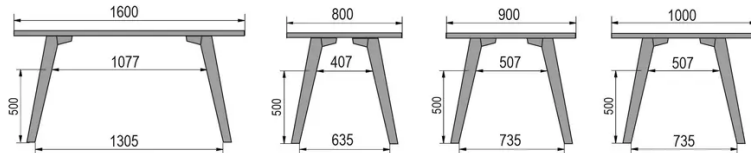

TYPE

eetkamertafel, totale hoogte 76cm

BLAD

30mm multiplex basis, zichtbaar afgeschuinde kant, topfineer 0.9mm in FENIX.

VERLENGBLAD(EN)

Deze versie is altijd zonder verlengblad

POTEN

Massief hout

SPECIFIEKE KENMERKEN

-

VEILIGHEID

Onze tafels zijn zwaar en er zijn twee personen nodig om ze in elkaar te zetten of te verplaatsen.

AFMETINGEN (CM)

80x80cm - 80x120cm - 80x140cm - 80x160cm

90x90cm - 90x120cm - 90x140cm - 90x160cm - 90x180 cm - 90x200cm

100x100cm - 100x160cm - 100x180cm - 100x200cm - 100x220cm - 100x240cm

MOOD T3 T0300

WELKE AFMEETING KIEZEN ?

80 x 120cm / 90 x 120cm

80 x 140cm / 90 x 140cm

80 x 160cm / 90 x 160cm / 100 x 160cm

90 x 180cm / 100 x 180cm

90 x 200cm / 100 x 200cm

100 x 220cm

100 x 240cm

GEWICHT & VERPAKKING

Afmetingen: 80X80 cm

Aantal pakketten: 2

Brutogewicht: 25 kg

Verpakkingsvolume: 0,10 m³**Afmetingen: 80X120 cm**