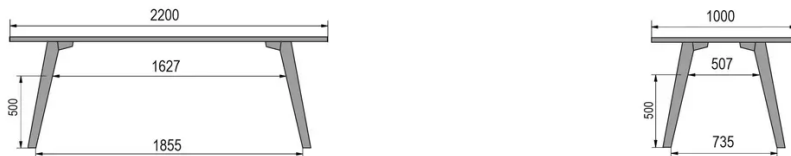

TYPE

eetkamertafel, totale hoogte 76cm

BLAD

30mm multiplex basis, zichtbaar afgeschuinde kant, topfineer 0.9mm in FENIX.

VERLENGBLAD(EN)

Deze versie is altijd zonder verlengblad

POTEN

Massief hout

SPECIFIEKE KENMERKEN

-

VEILIGHEID

Onze tafels zijn zwaar en er zijn twee personen nodig om ze in elkaar te zetten of te verplaatsen.

AFMETINGEN (CM)

80x80cm - 80x120cm - 80x140cm - 80x160cm

90x90cm - 90x120cm - 90x140cm - 90x160cm - 90x180 cm - 90x200cm

100x100cm - 100x160cm - 100x180cm - 100x200cm - 100x220cm - 100x240cm

MOOD T3 T0300

WELKE AFMEETING KIEZEN ?

80 x 120cm / 90 x 120cm

80 x 140cm / 90 x 140cm

80 x 160cm / 90 x 160cm / 100 x 160cm

90 x 180cm / 100 x 180cm

90 x 200cm / 100 x 200cm

100 x 220cm

100 x 240cm

GEWICHT & VERPAKKING

Afmetingen: 80X80 cm

Aantal pakketten: 2

Brutogewicht: 25 kg

Verpakkingsvolume: 0,10 m³**Afmetingen: 80X120 cm**