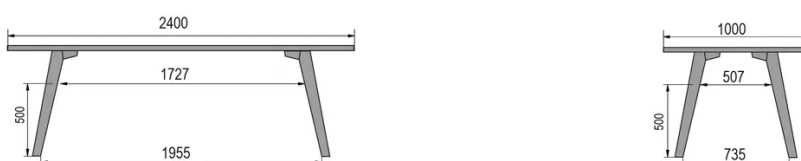

TYPE

eetkamertafel, totale hoogte 76cm

BLAD

30mm multiplex basis, zichtbaar afgeschuinde kant, topfineer 0.9mm in FENIX.

VERLENGBLAD(EN)

Deze versie is altijd zonder verlengblad

POTEN

Massief hout

SPECIFIEKE KENMERKEN

-

VEILIGHEID

Onze tafels zijn zwaar en er zijn twee personen nodig om ze in elkaar te zetten of te verplaatsen.

AFMETINGEN (CM)

80x80cm - 80x120cm - 80x140cm - 80x160cm

90x90cm - 90x120cm - 90x140cm - 90x160cm - 90x180 cm - 90x200cm

100x100cm - 100x160cm - 100x180cm - 100x200cm - 100x220cm - 100x240cm

MOOD T3 T0300

WELKE AFMEETING KIEZEN ?

80 x 120cm / 90 x 120cm

80 x 140cm / 90 x 140cm

80 x 160cm / 90 x 160cm / 100 x 160cm

90 x 180cm / 100 x 180cm

90 x 200cm / 100 x 200cm

100 x 220cm

100 x 240cm

GEWICHT & VERPAKKING

Afmetingen: 80X80 cm

Aantal pakketten: 2

Brutogewicht: 25 kg

Verpakkingsvolume: 0,10 m³**Afmetingen: 80X120 cm**