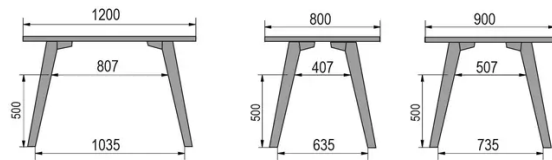

TYPE

eetkamertafel, totale hoogte 76cm

BLAD

30mm multiplex basis, zichtbaar afgeschuinde kant, topfineer 0.9mm in FENIX.

VERLENGBLAD(EN)

Deze versie is altijd zonder verlengblad

POTEN

Massief hout

SPECIFIEKE KENMERKEN

-

VEILIGHEID

Onze tafels zijn zwaar en er zijn twee personen nodig om ze in elkaar te zetten of te verplaatsen.

AFMETINGEN (CM)

80x80cm - 80x120cm - 80x140cm - 80x160cm

90x90cm - 90x120cm - 90x140cm - 90x160cm - 90x180 cm - 90x200cm

100x100cm - 100x160cm - 100x180cm - 100x200cm - 100x220cm - 100x240cm

MOOD T3 T0300

WELKE AFMEETING KIEZEN ?

80 x 120cm / 90 x 120cm

80 x 140cm / 90 x 140cm

80 x 160cm / 90 x 160cm / 100 x 160cm

90 x 180cm / 100 x 180cm

90 x 200cm / 100 x 200cm

100 x 220cm

100 x 240cm

GEWICHT & VERPAKKING

Afmetingen: 80X80 cm

Aantal pakketten: 2

Brutogewicht: 25 kg

Verpakkingsvolume: 0,10 m³**Afmetingen: 80X120 cm**