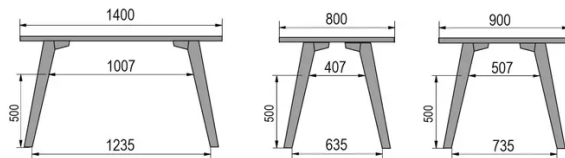

TYPE

eetkamertafel, totale hoogte 76cm

BLAD

30mm multiplex basis, zichtbaar afgeschuinde kant, topfineer 0.9mm in FENIX.

VERLENGBLAD(EN)

Deze versie is altijd zonder verlengblad

POTEN

Massief hout

SPECIFIEKE KENMERKEN

-

VEILIGHEID

Onze tafels zijn zwaar en er zijn twee personen nodig om ze in elkaar te zetten of te verplaatsen.

AFMETINGEN (CM)

80x80cm - 80x120cm - 80x140cm - 80x160cm

90x90cm - 90x120cm - 90x140cm - 90x160cm - 90x180 cm - 90x200cm

100x100cm - 100x160cm - 100x180cm - 100x200cm - 100x220cm - 100x240cm

MOOD T3 T0300

WELKE AFMEETING KIEZEN ?

80 x 120cm / 90 x 120cm

80 x 140cm / 90 x 140cm

80 x 160cm / 90 x 160cm / 100 x 160cm

90 x 180cm / 100 x 180cm

90 x 200cm / 100 x 200cm

100 x 220cm

100 x 240cm

GEWICHT & VERPAKKING

Afmetingen: 80X80 cm

Aantal pakketten: 2

Brutogewicht: 25 kg

Verpakkingsvolume: 0,10 m³**Afmetingen: 80X120 cm**