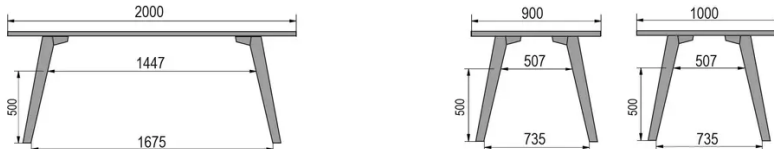

TYPE

eetkamertafel, totale hoogte 76cm

BLAD

30mm multiplex basis, zichtbaar afgeschuinde kant, topfineer 0.9mm in FENIX.

VERLENGBLAD(EN)

Deze versie is altijd zonder verlengblad

POTEN

Massief hout

SPECIFIEKE KENMERKEN

-

VEILIGHEID

Onze tafels zijn zwaar en er zijn twee personen nodig om ze in elkaar te zetten of te verplaatsen.

AFMETINGEN (CM)

80x80cm - 80x120cm - 80x140cm - 80x160cm

90x90cm - 90x120cm - 90x140cm - 90x160cm - 90x180 cm - 90x200cm

100x100cm - 100x160cm - 100x180cm - 100x200cm - 100x220cm - 100x240cm

MOOD T3 T0300

WELKE AFMEETING KIEZEN ?

80 x 120cm / 90 x 120cm

80 x 140cm / 90 x 140cm

80 x 160cm / 90 x 160cm / 100 x 160cm

90 x 180cm / 100 x 180cm

90 x 200cm / 100 x 200cm

100 x 220cm

100 x 240cm

GEWICHT & VERPAKKING

Afmetingen: 80X80 cm

Aantal pakketten: 2

Brutogewicht: 25 kg

Verpakkingsvolume: 0,10 m³**Afmetingen: 80X120 cm**