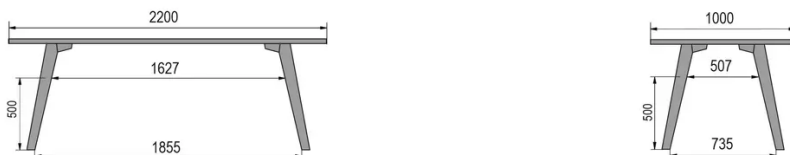

TYPE

eetkamertafel, totale hoogte 76cm

BLAD

30 mm massief hout, kant naar binnen afgeschuind
verkrijgbaar in beuken, eiken, rustiek eiken of noten

VERLENGBLAD(EN)

Deze versie is altijd zonder verlengblad

POTEN

Massief hout

SPECIFIEKE KENMERKEN

-

VEILIGHEID

Onze tafels zijn zwaar en er zijn twee personen nodig om ze in elkaar te zetten of te verplaatsen.

AFMETINGEN (CM)

80x80cm - 80x120cm - 80x140cm - 80x160cm

90x90cm - 90x120cm - 90x140cm - 90x160cm - 90x180 cm - 90x200cm

100x100cm - 100x160cm - 100x180cm - 100x200cm - 100x220cm - 100x240cm

MOOD T3 T0100

WELKE AFMETING KIEZEN ?

80 x 120cm / 90 x 120cm

80 x 140cm / 90 x 140cm

80 x 160cm / 90 x 160cm / 100 x 160cm

90 x 180cm / 100 x 180cm

90 x 200cm / 100 x 200cm

100 x 220cm

100 x 240cm

GEWICHT & VERPAKKING