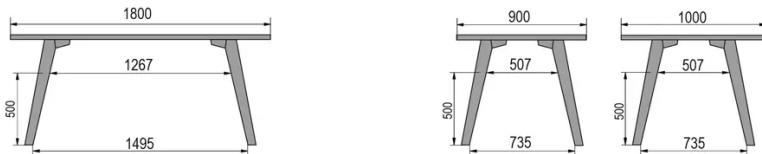

TYPE

eetkamertafel, totale hoogte 76cm

BLAD

30 mm massief hout, kant naar binnen afgeschuind
verkrijgbaar in beuken, eiken, rustiek eiken of noten

VERLENGBLAD(EN)

Deze versie is altijd zonder verlengblad

POTEN

Massief hout

SPECIFIEKE KENMERKEN

-

VEILIGHEID

Onze tafels zijn zwaar en er zijn twee personen nodig om ze in elkaar te zetten of te verplaatsen.

AFMETINGEN (CM)

80x80cm - 80x120cm - 80x140cm - 80x160cm

90x90cm - 90x120cm - 90x140cm - 90x160cm - 90x180 cm - 90x200cm

100x100cm - 100x160cm - 100x180cm - 100x200cm - 100x220cm - 100x240cm

MOOD T3 T0100

WELKE AFMETING KIEZEN ?

80 x 120cm / 90 x 120cm

80 x 140cm / 90 x 140cm

80 x 160cm / 90 x 160cm / 100 x 160cm

90 x 180cm / 100 x 180cm

90 x 200cm / 100 x 200cm

100 x 220cm

100 x 240cm

GEWICHT & VERPAKKING