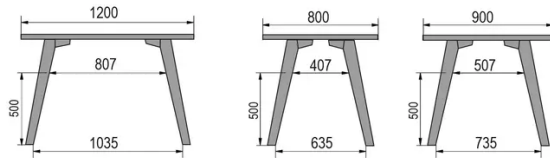

TYPE

eetkamertafel, totale hoogte 76cm

BLAD

30 mm massief hout, kant naar binnen afgeschuind
verkrijgbaar in beuken, eiken, rustiek eiken of noten

VERLENGBLAD(EN)

Deze versie is altijd zonder verlengblad

POTEN

Massief hout

SPECIFIEKE KENMERKEN

-

VEILIGHEID

Onze tafels zijn zwaar en er zijn twee personen nodig om ze in elkaar te zetten of te verplaatsen.

AFMETINGEN (CM)

80x80cm - 80x120cm - 80x140cm - 80x160cm

90x90cm - 90x120cm - 90x140cm - 90x160cm - 90x180 cm - 90x200cm

100x100cm - 100x160cm - 100x180cm - 100x200cm - 100x220cm - 100x240cm

MOOD T3 T0100

WELKE AFMETING KIEZEN ?

80 x 120cm / 90 x 120cm

80 x 140cm / 90 x 140cm

80 x 160cm / 90 x 160cm / 100 x 160cm

90 x 180cm / 100 x 180cm

90 x 200cm / 100 x 200cm

100 x 220cm

100 x 240cm

GEWICHT & VERPAKKING