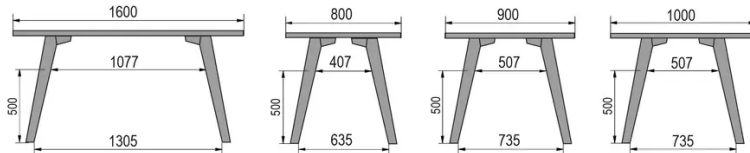

TYPE

eetkamertafel, totale hoogte 76cm

BLAD

30 mm massief hout, kant naar binnen afgeschuind
verkrijgbaar in beuken, eiken, rustiek eiken of noten

VERLENGBLAD(EN)

Deze versie is altijd zonder verlengblad

POTEN

Massief hout

SPECIFIEKE KENMERKEN

-

VEILIGHEID

Onze tafels zijn zwaar en er zijn twee personen nodig om ze in elkaar te zetten of te verplaatsen.

AFMETINGEN (CM)

80x80cm - 80x120cm - 80x140cm - 80x160cm

90x90cm - 90x120cm - 90x140cm - 90x160cm - 90x180 cm - 90x200cm

100x100cm - 100x160cm - 100x180cm - 100x200cm - 100x220cm - 100x240cm

MOOD T3 T0100

WELKE AFMETING KIEZEN ?

80 x 120cm / 90 x 120cm

80 x 140cm / 90 x 140cm

80 x 160cm / 90 x 160cm / 100 x 160cm

90 x 180cm / 100 x 180cm

90 x 200cm / 100 x 200cm

100 x 220cm

100 x 240cm

GEWICHT & VERPAKKING