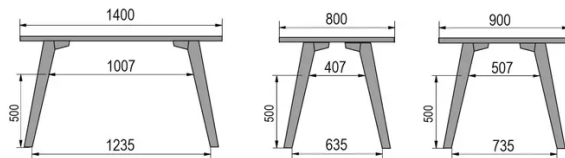

80 x 160cm / 90 x 160cm / 100 x 160cm