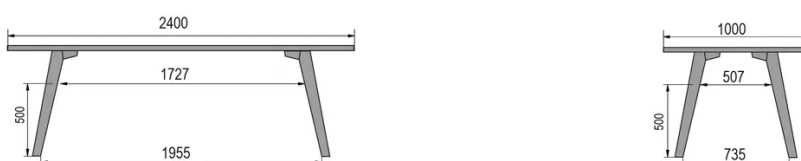

TYPE

eetkamertafel, totale hoogte 76cm

BLAD

30 mm massief hout, kant naar binnen afgeschuind
verkrijgbaar in beuken, eiken, rustiek eiken of noten

VERLENGBLAD(EN)

Deze versie is altijd zonder verlengblad

POTEN

Massief hout

SPECIFIEKE KENMERKEN

-

VEILIGHEID

Onze tafels zijn zwaar en er zijn twee personen nodig om ze in elkaar te zetten of te verplaatsen.

AFMETINGEN (CM)

80x80cm - 80x120cm - 80x140cm - 80x160cm

90x90cm - 90x120cm - 90x140cm - 90x160cm - 90x180 cm - 90x200cm

100x100cm - 100x160cm - 100x180cm - 100x200cm - 100x220cm - 100x240cm

MOOD T3 T0100

WELKE AFMETING KIEZEN ?

80 x 120cm / 90 x 120cm

80 x 140cm / 90 x 140cm

80 x 160cm / 90 x 160cm / 100 x 160cm

90 x 180cm / 100 x 180cm

90 x 200cm / 100 x 200cm

100 x 220cm

100 x 240cm

GEWICHT & VERPAKKING