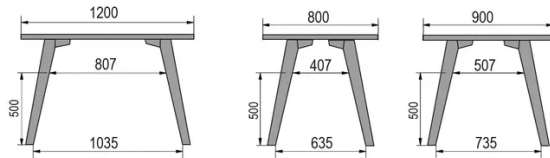

TYPE

bar tafel, totale hoogte 110cm

BLAD

30 mm massief hout, kant naar binnen afgeschuind
verkrijgbaar in beuken, eiken, rustiek eiken of noten

VERLENGBLAD(EN)

Deze versie is altijd zonder verlengblad

POTEN

Massief hout

SPECIFIEKE KENMERKEN

-

VEILIGHEID

Onze tafels zijn zwaar en er zijn twee personen nodig om ze in elkaar te zetten of te verplaatsen.

AFMETINGEN (CM)

80x80cm - 80x120cm - 80x140cm - 80x160cm

90x90cm - 90x120cm - 90x140cm - 90x160cm - 90x180cm

MOOD T1 T1300

WELKE AFMETING KIEZEN ?

GEWICHT & VERPAKKING

80 x 120cm / 90 x 120cm

80 x 140cm / 90 x 140cm

80 x 160cm / 90 x 160cm / 100 x 160cm

90 x 180cm / 100 x 180cm

90 x 200cm / 100 x 200cm

100 x 220cm

100 x 240cm