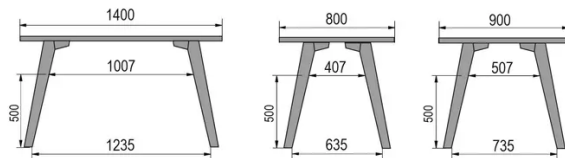

TYPE

bar tafel, totale hoogte 110cm

BLAD

30 mm massief hout, kant naar binnen afgeschuind
verkrijgbaar in beuken, eiken, rustiek eiken of noten

VERLENGBLAD(EN)

Deze versie is altijd zonder verlengblad

POTEN

Massief hout

SPECIFIEKE KENMERKEN

-

VEILIGHEID

Onze tafels zijn zwaar en er zijn twee personen nodig om ze in elkaar te zetten of te verplaatsen.

AFMETINGEN (CM)

80x80cm - 80x120cm - 80x140cm - 80x160cm

90x90cm - 90x120cm - 90x140cm - 90x160cm - 90x180cm

MOOD T1 T1300

WELKE AFMETING KIEZEN ?

GEWICHT & VERPAKKING

80 x 120cm / 90 x 120cm

80 x 140cm / 90 x 140cm

80 x 160cm / 90 x 160cm / 100 x 160cm

90 x 180cm / 100 x 180cm

90 x 200cm / 100 x 200cm

100 x 220cm

100 x 240cm