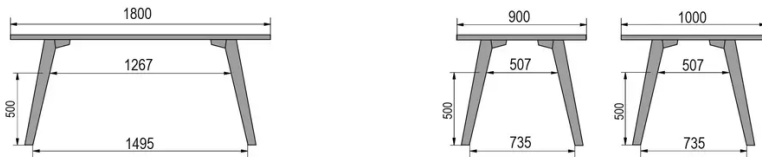

TYPE

bar tafel, totale hoogte 110cm

BLAD

30 mm massief hout, kant naar binnen afgeschuind
verkrijgbaar in beuken, eiken, rustiek eiken of noten

VERLENGBLAD(EN)

Deze versie is altijd zonder verlengblad

POTEN

Massief hout

SPECIFIEKE KENMERKEN

-

VEILIGHEID

Onze tafels zijn zwaar en er zijn twee personen nodig om ze in elkaar te zetten of te verplaatsen.

AFMETINGEN (CM)

80x80cm - 80x120cm - 80x140cm - 80x160cm

90x90cm - 90x120cm - 90x140cm - 90x160cm - 90x180cm

MOOD T1 T1300

WELKE AFMETING KIEZEN ?

GEWICHT & VERPAKKING

80 x 120cm / 90 x 120cm

80 x 140cm / 90 x 140cm

80 x 160cm / 90 x 160cm / 100 x 160cm

90 x 180cm / 100 x 180cm

90 x 200cm / 100 x 200cm

100 x 220cm

100 x 240cm