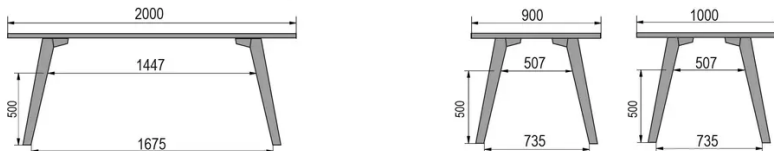

TYPE

bar tafel, totale hoogte 110cm

BLAD

30 mm massief hout, kant naar binnen afgeschuind
verkrijgbaar in beuken, eiken, rustiek eiken of noten

VERLENGBLAD(EN)

Deze versie is altijd zonder verlengblad

POTEN

Massief hout

SPECIFIEKE KENMERKEN

-

VEILIGHEID

Onze tafels zijn zwaar en er zijn twee personen nodig om ze in elkaar te zetten of te verplaatsen.

AFMETINGEN (CM)

80x80cm - 80x120cm - 80x140cm - 80x160cm

90x90cm - 90x120cm - 90x140cm - 90x160cm - 90x180cm

MOOD T1 T1300

WELKE AFMETING KIEZEN ?

GEWICHT & VERPAKKING

80 x 120cm / 90 x 120cm

80 x 140cm / 90 x 140cm

80 x 160cm / 90 x 160cm / 100 x 160cm

90 x 180cm / 100 x 180cm

90 x 200cm / 100 x 200cm

100 x 220cm

100 x 240cm