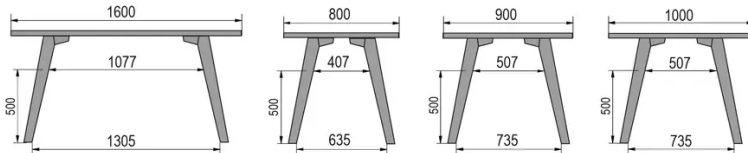

TYPE

bar tafel, totale hoogte 110cm

BLAD

30 mm massief hout, kant naar binnen afgeschuind
verkrijgbaar in beuken, eiken, rustiek eiken of noten

VERLENGBLAD(EN)

Deze versie is altijd zonder verlengblad

POTEN

Massief hout

SPECIFIEKE KENMERKEN

-

VEILIGHEID

Onze tafels zijn zwaar en er zijn twee personen nodig om ze in elkaar te zetten of te verplaatsen.

AFMETINGEN (CM)

80x80cm - 80x120cm - 80x140cm - 80x160cm

90x90cm - 90x120cm - 90x140cm - 90x160cm - 90x180cm

MOOD T1 T1300

WELKE AFMETING KIEZEN ?

GEWICHT & VERPAKKING

80 x 120cm / 90 x 120cm

80 x 140cm / 90 x 140cm

80 x 160cm / 90 x 160cm / 100 x 160cm

90 x 180cm / 100 x 180cm

90 x 200cm / 100 x 200cm

100 x 220cm

100 x 240cm