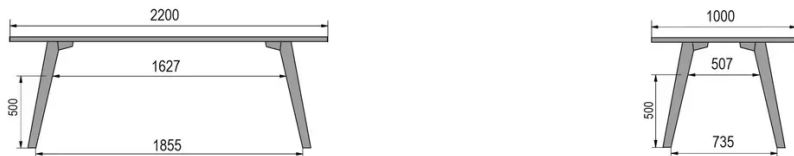

TYPE

halfhoge tafel (keuken), totale hoogte 90cm

BLAD

30mm multiplex basis, zichtbaar afgeschuinde kant, topfineer 0.9mm in FENIX.

VERLENGBLAD(EN)

Deze versie is altijd zonder verlengblad

POTEN

Massief hout

SPECIFIEKE KENMERKEN

-

VEILIGHEID

Onze tafels zijn zwaar en er zijn twee personen nodig om ze in elkaar te zetten of te verplaatsen.

AFMETINGEN (CM)

80x80cm - 80x120cm - 80x140cm - 80x160cm

90x90cm - 90x120cm - 90x140cm - 90x160cm - 90x180cm

MOOD T1 T1100

WELKE AFMETING KIEZEN ?

GEWICHT & VERPAKKING

80 x 120cm / 90 x 120cm

80 x 140cm / 90 x 140cm

80 x 160cm / 90 x 160cm / 100 x 160cm

90 x 180cm / 100 x 180cm

90 x 200cm / 100 x 200cm

100 x 220cm

100 x 240cm