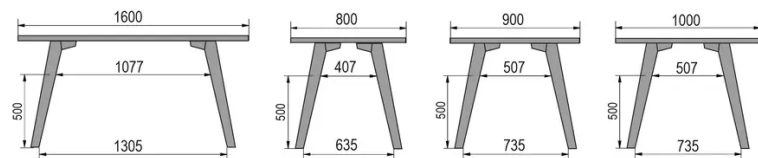

TYPE

halfhoge tafel (keuken), totale hoogte 90cm

BLAD

30mm multiplex basis, zichtbaar afgeschuinde kant, topfineer 0.9mm in FENIX.

VERLENGBLAD(EN)

Deze versie is altijd zonder verlengblad

POTEN

Massief hout

SPECIFIEKE KENMERKEN

-

VEILIGHEID

Onze tafels zijn zwaar en er zijn twee personen nodig om ze in elkaar te zetten of te verplaatsen.

AFMETINGEN (CM)

80x80cm - 80x120cm - 80x140cm - 80x160cm

90x90cm - 90x120cm - 90x140cm - 90x160cm - 90x180cm

MOOD T1 T1100

WELKE AFMETING KIEZEN ?

GEWICHT & VERPAKKING

80 x 120cm / 90 x 120cm

80 x 140cm / 90 x 140cm

80 x 160cm / 90 x 160cm / 100 x 160cm

90 x 180cm / 100 x 180cm

90 x 200cm / 100 x 200cm

100 x 220cm

100 x 240cm