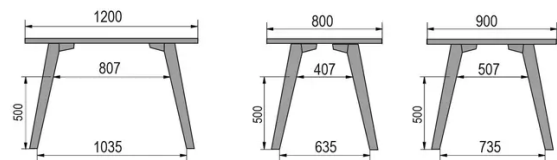

TYPE

halfhoge tafel (keuken), totale hoogte 90cm

BLAD

30mm multiplex basis, zichtbaar afgeschuinde kant, topfineer 0.9mm in FENIX.

VERLENGBLAD(EN)

Deze versie is altijd zonder verlengblad

POTEN

Massief hout

SPECIFIEKE KENMERKEN

-

VEILIGHEID

Onze tafels zijn zwaar en er zijn twee personen nodig om ze in elkaar te zetten of te verplaatsen.

AFMETINGEN (CM)

80x80cm - 80x120cm - 80x140cm - 80x160cm

90x90cm - 90x120cm - 90x140cm - 90x160cm - 90x180cm

MOOD T1 T1100

WELKE AFMETING KIEZEN ?

GEWICHT & VERPAKKING

80 x 120cm / 90 x 120cm

80 x 140cm / 90 x 140cm

80 x 160cm / 90 x 160cm / 100 x 160cm

90 x 180cm / 100 x 180cm

90 x 200cm / 100 x 200cm

100 x 220cm

100 x 240cm