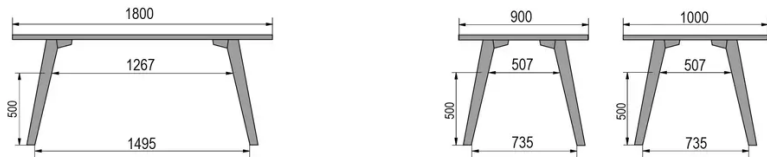

TYPE

halfhoge tafel (keuken), totale hoogte 90cm

BLAD

30mm multiplex basis, zichtbaar afgeschuinde kant, topfineer 0.9mm in FENIX.

VERLENGBLAD(EN)

Deze versie is altijd zonder verlengblad

POTEN

Massief hout

SPECIFIEKE KENMERKEN

-

VEILIGHEID

Onze tafels zijn zwaar en er zijn twee personen nodig om ze in elkaar te zetten of te verplaatsen.

AFMETINGEN (CM)

80x80cm - 80x120cm - 80x140cm - 80x160cm

90x90cm - 90x120cm - 90x140cm - 90x160cm - 90x180cm

MOOD T1 T1100

WELKE AFMETING KIEZEN ?

GEWICHT & VERPAKKING

80 x 120cm / 90 x 120cm

80 x 140cm / 90 x 140cm

80 x 160cm / 90 x 160cm / 100 x 160cm

90 x 180cm / 100 x 180cm

90 x 200cm / 100 x 200cm

100 x 220cm

100 x 240cm