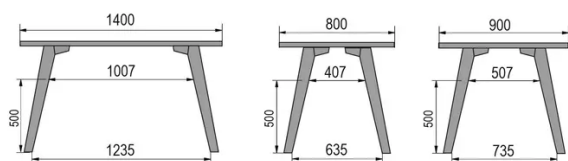

TYPE

halfhoge tafel (keuken), totale hoogte 90cm

BLAD

30mm multiplex basis, zichtbaar afgeschuinde kant, topfineer 0.9mm in FENIX.

VERLENGBLAD(EN)

Deze versie is altijd zonder verlengblad

POTEN

Massief hout

SPECIFIEKE KENMERKEN

-

VEILIGHEID

Onze tafels zijn zwaar en er zijn twee personen nodig om ze in elkaar te zetten of te verplaatsen.

AFMETINGEN (CM)

80x80cm - 80x120cm - 80x140cm - 80x160cm

90x90cm - 90x120cm - 90x140cm - 90x160cm - 90x180cm

MOOD T1 T1100

WELKE AFMETING KIEZEN ?

GEWICHT & VERPAKKING

80 x 120cm / 90 x 120cm

80 x 140cm / 90 x 140cm

80 x 160cm / 90 x 160cm / 100 x 160cm

90 x 180cm / 100 x 180cm

90 x 200cm / 100 x 200cm

100 x 220cm

100 x 240cm