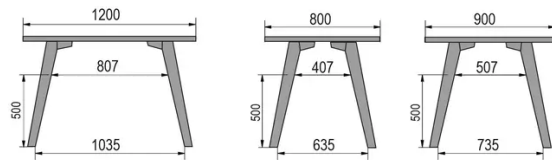

TYPE

halfhoge tafel (keuken), totale hoogte 90cm

BLAD

30 mm massief hout, kant naar binnen afgeschuind
verkrijgbaar in beuken, eiken, rustiek eiken of noten

VERLENGBLAD(EN)

Deze versie is altijd zonder verlengblad

POTEN

Massief hout

SPECIFIEKE KENMERKEN

-

VEILIGHEID

Onze tafels zijn zwaar en er zijn twee personen nodig om ze in elkaar te zetten of te verplaatsen.

AFMETINGEN (CM)

80x80cm - 80x120cm - 80x140cm - 80x160cm

90x90cm - 90x120cm - 90x140cm - 90x160cm - 90x180cm

MOOD T1 T0900

WELKE AFMETING KIEZEN ?

GEWICHT & VERPAKKING

80 x 120cm / 90 x 120cm

80 x 140cm / 90 x 140cm

80 x 160cm / 90 x 160cm / 100 x 160cm

90 x 180cm / 100 x 180cm

90 x 200cm / 100 x 200cm

100 x 220cm

100 x 240cm