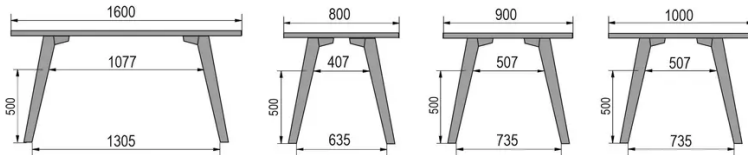

TYPE

halfhoge tafel (keuken), totale hoogte 90cm

BLAD

30 mm massief hout, kant naar binnen afgeschuind
verkrijgbaar in beuken, eiken, rustiek eiken of noten

VERLENGBLAD(EN)

Deze versie is altijd zonder verlengblad

POTEN

Massief hout

SPECIFIEKE KENMERKEN

-

VEILIGHEID

Onze tafels zijn zwaar en er zijn twee personen nodig om ze in elkaar te zetten of te verplaatsen.

AFMETINGEN (CM)

80x80cm - 80x120cm - 80x140cm - 80x160cm

90x90cm - 90x120cm - 90x140cm - 90x160cm - 90x180cm

MOOD T1 T0900

WELKE AFMETING KIEZEN ?

GEWICHT & VERPAKKING

80 x 120cm / 90 x 120cm

80 x 140cm / 90 x 140cm

80 x 160cm / 90 x 160cm / 100 x 160cm

90 x 180cm / 100 x 180cm

90 x 200cm / 100 x 200cm

100 x 220cm

100 x 240cm