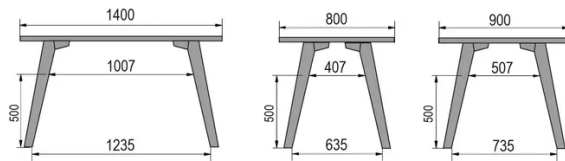

TYPE

halfhoge tafel (keuken), totale hoogte 90cm

BLAD

30 mm massief hout, kant naar binnen afgeschuind
verkrijgbaar in beuken, eiken, rustiek eiken of noten

VERLENGBLAD(EN)

Deze versie is altijd zonder verlengblad

POTEN

Massief hout

SPECIFIEKE KENMERKEN

-

VEILIGHEID

Onze tafels zijn zwaar en er zijn twee personen nodig om ze in elkaar te zetten of te verplaatsen.

AFMETINGEN (CM)

80x80cm - 80x120cm - 80x140cm - 80x160cm

90x90cm - 90x120cm - 90x140cm - 90x160cm - 90x180cm

MOOD T1 T0900

WELKE AFMETING KIEZEN ?

GEWICHT & VERPAKKING

80 x 120cm / 90 x 120cm

80 x 140cm / 90 x 140cm

80 x 160cm / 90 x 160cm / 100 x 160cm

90 x 180cm / 100 x 180cm

90 x 200cm / 100 x 200cm

100 x 220cm

100 x 240cm