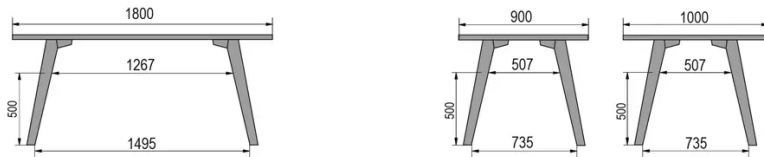

TYPE

halfhoge tafel (keuken), totale hoogte 90cm

BLAD

30 mm massief hout, kant naar binnen afgeschuind
verkrijgbaar in beuken, eiken, rustiek eiken of noten

VERLENGBLAD(EN)

Deze versie is altijd zonder verlengblad

POTEN

Massief hout

SPECIFIEKE KENMERKEN

-

VEILIGHEID

Onze tafels zijn zwaar en er zijn twee personen nodig om ze in elkaar te zetten of te verplaatsen.

AFMETINGEN (CM)

80x80cm - 80x120cm - 80x140cm - 80x160cm

90x90cm - 90x120cm - 90x140cm - 90x160cm - 90x180cm

MOOD T1 T0900

WELKE AFMETING KIEZEN ?

GEWICHT & VERPAKKING

80 x 120cm / 90 x 120cm

80 x 140cm / 90 x 140cm

80 x 160cm / 90 x 160cm / 100 x 160cm

90 x 180cm / 100 x 180cm

90 x 200cm / 100 x 200cm

100 x 220cm

100 x 240cm