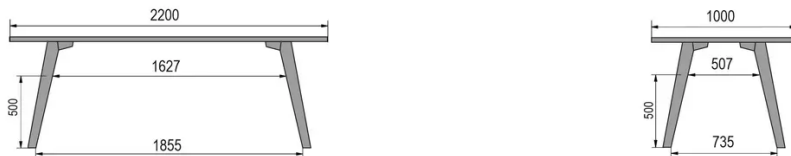

TYPE

halfhoge tafel (keuken), totale hoogte 90cm

BLAD

30 mm massief hout, kant naar binnen afgeschuind
verkrijgbaar in beuken, eiken, rustiek eiken of noten

VERLENGBLAD(EN)

Deze versie is altijd zonder verlengblad

POTEN

Massief hout

SPECIFIEKE KENMERKEN

-

VEILIGHEID

Onze tafels zijn zwaar en er zijn twee personen nodig om ze in elkaar te zetten of te verplaatsen.

AFMETINGEN (CM)

80x80cm - 80x120cm - 80x140cm - 80x160cm

90x90cm - 90x120cm - 90x140cm - 90x160cm - 90x180cm

MOOD T1 T0900

WELKE AFMETING KIEZEN ?

GEWICHT & VERPAKKING

80 x 120cm / 90 x 120cm

80 x 140cm / 90 x 140cm

80 x 160cm / 90 x 160cm / 100 x 160cm

90 x 180cm / 100 x 180cm

90 x 200cm / 100 x 200cm

100 x 220cm

100 x 240cm