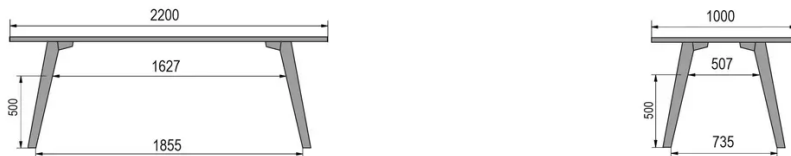

SPECIFIEKE KENMERKEN

-

VEILIGHEID

Onze tafels zijn zwaar en er zijn twee personen nodig om ze in elkaar te zetten of te verplaatsen.

AFMETINGEN (CM)

80x80cm - 80x120cm - 80x140cm - 80x160cm

90x90cm - 90x120cm - 90x140cm - 90x160cm - 90x180 cm - 90x200cm

100x100cm - 100x160cm - 100x180cm - 100x200cm - 100x220cm - 100x240cm

MOOD T1 T0300

WELKE AFMETING KIEZEN ?

80 x 120cm / 90 x 120cm

80 x 140cm / 90 x 140cm

80 x 160cm / 90 x 160cm / 100 x 160cm

90 x 180cm / 100 x 180cm

90 x 200cm / 100 x 200cm

100 x 220cm

100 x 240cm

GEWICHT & VERPAKKING

Afmetingen: 80X80 cm

Aantal pakketten: 2
 Bruto gewicht: 25 kg
 Verpakkingsvolume: 0,10 m³

Afmetingen: 80X120 cm

Aantal pakketten: 2
 Bruto gewicht: 32 kg
 Verpakkingsvolume: 0,14 m³

Afmetingen: 80X140 cm

Aantal pakketten: 2
 Bruto gewicht: 35 kg
 Verpakkingsvolume: 0,14 m³

Afmetingen: 80X160 cm

Aantal pakketten: 2
 Bruto gewicht: 38 kg
 Verpakkingsvolume: 0,15 m³

Afmetingen: 90X90 cm