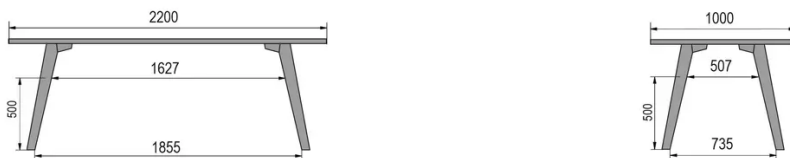

TYPE

eetkamertafel, totale hoogte 76cm

BLAD

30mm multiplex basis, zichtbaar afgeschuinde kant, topfineer 0.9mm in FENIX.

VERLENGBLAD(EN)

Deze versie is altijd zonder verlengblad

POTEN

Massief hout

SPECIFIEKE KENMERKEN

-

VEILIGHEID

Onze tafels zijn zwaar en er zijn twee personen nodig om ze in elkaar te zetten of te verplaatsen.

AFMETINGEN (CM)

80x80cm - 80x120cm - 80x140cm - 80x160cm

90x90cm - 90x120cm - 90x140cm - 90x160cm - 90x180 cm - 90x200cm

100x100cm - 100x160cm - 100x180cm - 100x200cm - 100x220cm - 100x240cm

MOOD T1 T0300

WELKE AFMETING KIEZEN ?

GEWICHT & VERPAKKING

80 x 120cm / 90 x 120cm

80 x 140cm / 90 x 140cm

80 x 160cm / 90 x 160cm / 100 x 160cm

90 x 180cm / 100 x 180cm

90 x 200cm / 100 x 200cm

100 x 220cm

100 x 240cm