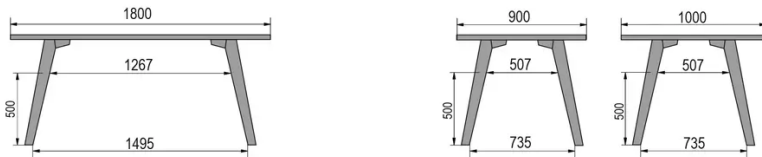

SPECIFIEKE KENMERKEN

-

VEILIGHEID

Onze tafels zijn zwaar en er zijn twee personen nodig om ze in elkaar te zetten of te verplaatsen.

AFMETINGEN (CM)

80x80cm - 80x120cm - 80x140cm - 80x160cm

90x90cm - 90x120cm - 90x140cm - 90x160cm - 90x180 cm - 90x200cm

100x100cm - 100x160cm - 100x180cm - 100x200cm - 100x220cm - 100x240cm

MOOD T1 T0300

WELKE AFMETING KIEZEN ?

80 x 120cm / 90 x 120cm

80 x 140cm / 90 x 140cm

80 x 160cm / 90 x 160cm / 100 x 160cm

90 x 180cm / 100 x 180cm

90 x 200cm / 100 x 200cm

100 x 220cm

100 x 240cm

GEWICHT & VERPAKKING

Afmetingen: 80X80 cm

Aantal pakketten: 2
 Bruto gewicht: 25 kg
 Verpakkingsvolume: 0,10 m³

Afmetingen: 80X120 cm

Aantal pakketten: 2
 Bruto gewicht: 32 kg
 Verpakkingsvolume: 0,14 m³

Afmetingen: 80X140 cm

Aantal pakketten: 2
 Bruto gewicht: 35 kg
 Verpakkingsvolume: 0,14 m³

Afmetingen: 80X160 cm

Aantal pakketten: 2
 Bruto gewicht: 38 kg
 Verpakkingsvolume: 0,15 m³

Afmetingen: 90X90 cm