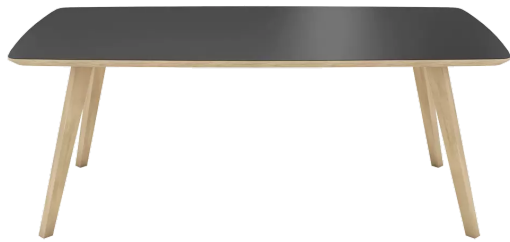

TYPE

eetkamertafel, totale hoogte 76cm

BLAD

30mm multiplex basis, zichtbaar afgeschuinde kant, topfineer 0.9mm in FENIX.

VERLENGBLAD(EN)

Deze versie is altijd zonder verlengblad

POTEN

Massief hout