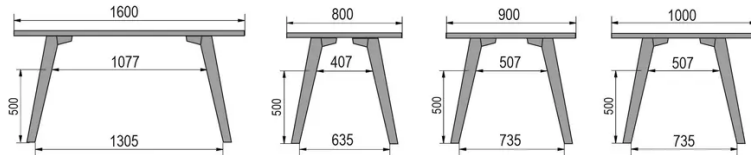

SPECIFIEKE KENMERKEN

-

VEILIGHEID

Onze tafels zijn zwaar en er zijn twee personen nodig om ze in elkaar te zetten of te verplaatsen.

AFMETINGEN (CM)

80x80cm - 80x120cm - 80x140cm - 80x160cm

90x90cm - 90x120cm - 90x140cm - 90x160cm - 90x180 cm - 90x200cm

100x100cm - 100x160cm - 100x180cm - 100x200cm - 100x220cm - 100x240cm

MOOD T1 T0300

WELKE AFMETING KIEZEN ?

80 x 120cm / 90 x 120cm

80 x 140cm / 90 x 140cm

80 x 160cm / 90 x 160cm / 100 x 160cm

90 x 180cm / 100 x 180cm

90 x 200cm / 100 x 200cm

100 x 220cm

100 x 240cm

GEWICHT & VERPAKKING

Afmetingen: 80X80 cm

Aantal pakketten: 2
 Bruto gewicht: 25 kg
 Verpakkingsvolume: 0,10 m³

Afmetingen: 80X120 cm

Aantal pakketten: 2
 Bruto gewicht: 32 kg
 Verpakkingsvolume: 0,14 m³

Afmetingen: 80X140 cm

Aantal pakketten: 2
 Bruto gewicht: 35 kg
 Verpakkingsvolume: 0,14 m³

Afmetingen: 80X160 cm

Aantal pakketten: 2
 Bruto gewicht: 38 kg
 Verpakkingsvolume: 0,15 m³

Afmetingen: 90X90 cm