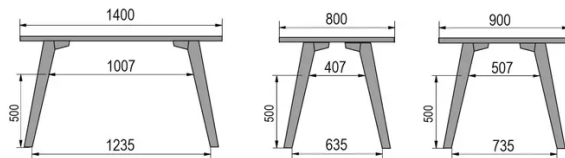

SPECIFIEKE KENMERKEN

-

VEILIGHEID

Onze tafels zijn zwaar en er zijn twee personen nodig om ze in elkaar te zetten of te verplaatsen.

AFMETINGEN (CM)

80x80cm - 80x120cm - 80x140cm - 80x160cm

90x90cm - 90x120cm - 90x140cm - 90x160cm - 90x180 cm - 90x200cm

100x100cm - 100x160cm - 100x180cm - 100x200cm - 100x220cm - 100x240cm

MOOD T1 T0300

WELKE AFMETING KIEZEN ?

80 x 120cm / 90 x 120cm

80 x 140cm / 90 x 140cm

80 x 160cm / 90 x 160cm / 100 x 160cm

90 x 180cm / 100 x 180cm

90 x 200cm / 100 x 200cm

100 x 220cm

100 x 240cm

GEWICHT & VERPAKKING

Afmetingen: 80X80 cm

Aantal pakketten: 2
 Bruto gewicht: 25 kg
 Verpakkingsvolume: 0,10 m³

Afmetingen: 80X120 cm

Aantal pakketten: 2
 Bruto gewicht: 32 kg
 Verpakkingsvolume: 0,14 m³

Afmetingen: 80X140 cm

Aantal pakketten: 2
 Bruto gewicht: 35 kg
 Verpakkingsvolume: 0,14 m³

Afmetingen: 80X160 cm

Aantal pakketten: 2
 Bruto gewicht: 38 kg
 Verpakkingsvolume: 0,15 m³

Afmetingen: 90X90 cm