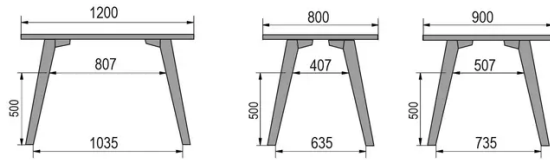

TYPE

eetkamertafel, totale hoogte 76cm

BLAD

30mm multiplex basis, zichtbaar afgeschuinde kant, topfineer 0.9mm in FENIX.

VERLENGBLAD(EN)

Deze versie is altijd zonder verlengblad

POTEN

Massief hout

SPECIFIEKE KENMERKEN

-

VEILIGHEID

Onze tafels zijn zwaar en er zijn twee personen nodig om ze in elkaar te zetten of te verplaatsen.

AFMETINGEN (CM)

80x80cm - 80x120cm - 80x140cm - 80x160cm

90x90cm - 90x120cm - 90x140cm - 90x160cm - 90x180 cm - 90x200cm

100x100cm - 100x160cm - 100x180cm - 100x200cm - 100x220cm - 100x240cm

MOOD T1 T0300

WELKE AFMETING KIEZEN ?

GEWICHT & VERPAKKING

80 x 120cm / 90 x 120cm

80 x 140cm / 90 x 140cm

80 x 160cm / 90 x 160cm / 100 x 160cm

90 x 180cm / 100 x 180cm

90 x 200cm / 100 x 200cm

100 x 220cm

100 x 240cm