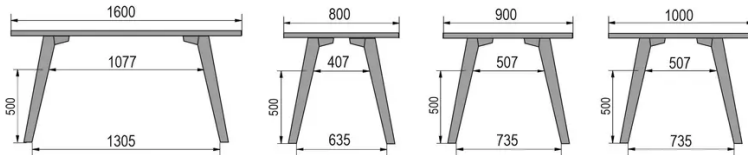

TYPE

eetkamertafel, totale hoogte 76cm

BLAD

30mm multiplex basis, zichtbaar afgeschuinde kant, topfineer 0.9mm in FENIX.

VERLENGBLAD(EN)

Deze versie is altijd zonder verlengblad

POTEN

Massief hout

SPECIFIEKE KENMERKEN

-

VEILIGHEID

Onze tafels zijn zwaar en er zijn twee personen nodig om ze in elkaar te zetten of te verplaatsen.

AFMETINGEN (CM)

80x80cm - 80x120cm - 80x140cm - 80x160cm

90x90cm - 90x120cm - 90x140cm - 90x160cm - 90x180 cm - 90x200cm

100x100cm - 100x160cm - 100x180cm - 100x200cm - 100x220cm - 100x240cm

MOOD T1 T0300

WELKE AFMETING KIEZEN ?

GEWICHT & VERPAKKING

80 x 120cm / 90 x 120cm

80 x 140cm / 90 x 140cm

80 x 160cm / 90 x 160cm / 100 x 160cm

90 x 180cm / 100 x 180cm

90 x 200cm / 100 x 200cm

100 x 220cm

100 x 240cm