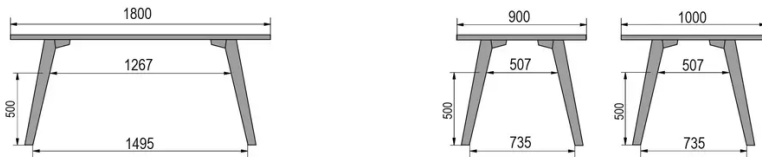

TYPE

eetkamertafel, totale hoogte 76cm

BLAD

30mm multiplex basis, zichtbaar afgeschuinde kant, topfineer 0.9mm in FENIX.

VERLENGBLAD(EN)

Deze versie is altijd zonder verlengblad

POTEN

Massief hout

SPECIFIEKE KENMERKEN

-

VEILIGHEID

Onze tafels zijn zwaar en er zijn twee personen nodig om ze in elkaar te zetten of te verplaatsen.

AFMETINGEN (CM)

80x80cm - 80x120cm - 80x140cm - 80x160cm

90x90cm - 90x120cm - 90x140cm - 90x160cm - 90x180 cm - 90x200cm

100x100cm - 100x160cm - 100x180cm - 100x200cm - 100x220cm - 100x240cm

MOOD T1 T0300

WELKE AFMETING KIEZEN ?

GEWICHT & VERPAKKING

80 x 120cm / 90 x 120cm

80 x 140cm / 90 x 140cm

80 x 160cm / 90 x 160cm / 100 x 160cm

90 x 180cm / 100 x 180cm

90 x 200cm / 100 x 200cm

100 x 220cm

100 x 240cm