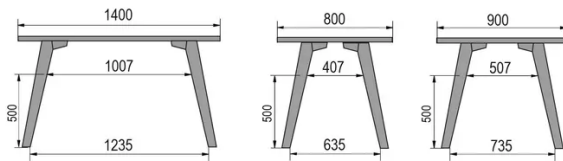

TYPE

eetkamertafel, totale hoogte 76cm

BLAD

30mm multiplex basis, zichtbaar afgeschuinde kant, topfineer 0.9mm in FENIX.

VERLENGBLAD(EN)

Deze versie is altijd zonder verlengblad

POTEN

Massief hout

SPECIFIEKE KENMERKEN

-

VEILIGHEID

Onze tafels zijn zwaar en er zijn twee personen nodig om ze in elkaar te zetten of te verplaatsen.

AFMETINGEN (CM)

80x80cm - 80x120cm - 80x140cm - 80x160cm

90x90cm - 90x120cm - 90x140cm - 90x160cm - 90x180 cm - 90x200cm

100x100cm - 100x160cm - 100x180cm - 100x200cm - 100x220cm - 100x240cm

MOOD T1 T0300

WELKE AFMETING KIEZEN ?

GEWICHT & VERPAKKING

80 x 120cm / 90 x 120cm

80 x 140cm / 90 x 140cm

80 x 160cm / 90 x 160cm / 100 x 160cm

90 x 180cm / 100 x 180cm

90 x 200cm / 100 x 200cm

100 x 220cm

100 x 240cm