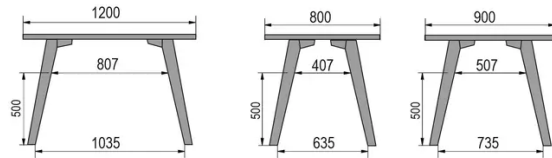

TYPE

eetkamertafel, totale hoogte 76cm

BLAD

30mm multiplex basis, zichtbaar afgeschuinde kant, topfineer 0.9mm in FENIX.

VERLENGBLAD(EN)

Deze versie is altijd zonder verlengblad

POTEN

Massief hout

SPECIFIEKE KENMERKEN

-

VEILIGHEID

Onze tafels zijn zwaar en er zijn twee personen nodig om ze in elkaar te zetten of te verplaatsen.

AFMETINGEN (CM)

80x80cm - 80x120cm - 80x140cm - 80x160cm

90x90cm - 90x120cm - 90x140cm - 90x160cm - 90x180 cm - 90x200cm

100x100cm - 100x160cm - 100x180cm - 100x200cm - 100x220cm - 100x240cm

MOOD T1 T0300

WELKE AFMETING KIEZEN ?

80 x 120cm / 90 x 120cm

80 x 140cm / 90 x 140cm

80 x 160cm / 90 x 160cm / 100 x 160cm

90 x 180cm / 100 x 180cm

90 x 200cm / 100 x 200cm

100 x 220cm

100 x 240cm

GEWICHT & VERPAKKING

Afmetingen: 80X80 cm

Aantal pakketten: 2
 Bruto gewicht: 25 kg
 Verpakkingsvolume: 0,10 m³

Afmetingen: 80X120 cm

Aantal pakketten: 2
 Bruto gewicht: 32 kg
 Verpakkingsvolume: 0,14 m³