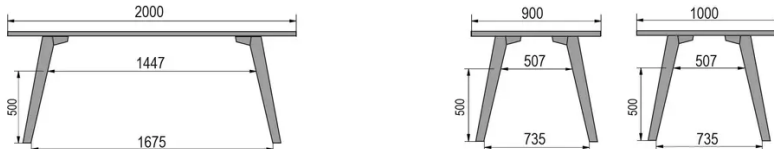

SPECIFIEKE KENMERKEN

-

VEILIGHEID

Onze tafels zijn zwaar en er zijn twee personen nodig om ze in elkaar te zetten of te verplaatsen.

AFMETINGEN (CM)

80x80cm - 80x120cm - 80x140cm - 80x160cm

90x90cm - 90x120cm - 90x140cm - 90x160cm - 90x180 cm - 90x200cm

100x100cm - 100x160cm - 100x180cm - 100x200cm - 100x220cm - 100x240cm

MOOD T1 T0300

WELKE AFMETING KIEZEN ?

80 x 120cm / 90 x 120cm

80 x 140cm / 90 x 140cm

80 x 160cm / 90 x 160cm / 100 x 160cm

90 x 180cm / 100 x 180cm

90 x 200cm / 100 x 200cm

100 x 220cm

100 x 240cm

GEWICHT & VERPAKKING

Afmetingen: 80X80 cm

Aantal pakketten: 2
 Bruto gewicht: 25 kg
 Verpakkingsvolume: 0,10 m³

Afmetingen: 80X120 cm

Aantal pakketten: 2
 Bruto gewicht: 32 kg
 Verpakkingsvolume: 0,14 m³

Afmetingen: 80X140 cm

Aantal pakketten: 2
 Bruto gewicht: 35 kg
 Verpakkingsvolume: 0,14 m³

Afmetingen: 80X160 cm

Aantal pakketten: 2
 Bruto gewicht: 38 kg
 Verpakkingsvolume: 0,15 m³

Afmetingen: 90X90 cm