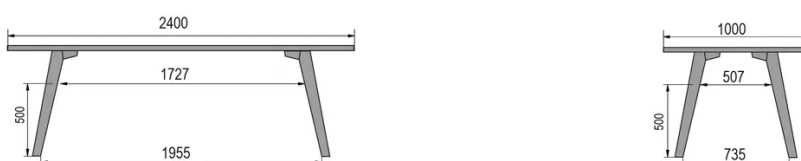

SPECIFIEKE KENMERKEN

-

VEILIGHEID

Onze tafels zijn zwaar en er zijn twee personen nodig om ze in elkaar te zetten of te verplaatsen.

AFMETINGEN (CM)

80x80cm - 80x120cm - 80x140cm - 80x160cm

90x90cm - 90x120cm - 90x140cm - 90x160cm - 90x180 cm - 90x200cm

100x100cm - 100x160cm - 100x180cm - 100x200cm - 100x220cm - 100x240cm

MOOD T1 T0300

WELKE AFMETING KIEZEN ?

80 x 120cm / 90 x 120cm

80 x 140cm / 90 x 140cm

80 x 160cm / 90 x 160cm / 100 x 160cm

90 x 180cm / 100 x 180cm

90 x 200cm / 100 x 200cm

100 x 220cm

100 x 240cm

GEWICHT & VERPAKKING

Afmetingen: 80X80 cm

Aantal pakketten: 2
 Bruto gewicht: 25 kg
 Verpakkingsvolume: 0,10 m³

Afmetingen: 80X120 cm

Aantal pakketten: 2
 Bruto gewicht: 32 kg
 Verpakkingsvolume: 0,14 m³

Afmetingen: 80X140 cm

Aantal pakketten: 2
 Bruto gewicht: 35 kg
 Verpakkingsvolume: 0,14 m³

Afmetingen: 80X160 cm

Aantal pakketten: 2
 Bruto gewicht: 38 kg
 Verpakkingsvolume: 0,15 m³

Afmetingen: 90X90 cm