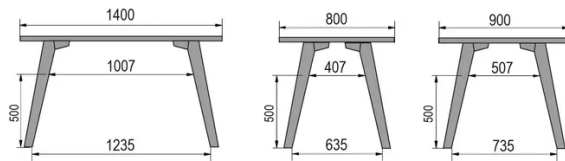

TYPE

eetkamertafel, totale hoogte 76cm

BLAD

30 mm massief hout, kant naar binnen afgeschuind
verkrijgbaar in beuken, eiken, rustiek eiken of noten

VERLENGBLAD(EN)

Deze versie is altijd zonder verlengblad

POTEN

Massief hout

SPECIFIEKE KENMERKEN

-

VEILIGHEID

Onze tafels zijn zwaar en er zijn twee personen nodig om ze in elkaar te zetten of te verplaatsen.

AFMETINGEN (CM)

80x80cm - 80x120cm - 80x140cm - 80x160cm

90x90cm - 90x120cm - 90x140cm - 90x160cm - 90x180 cm - 90x200cm

100x100cm - 100x160cm - 100x180cm - 100x200cm - 100x220cm - 100x240cm

MOOD T1 T0100

WELKE AFMETING KIEZEN ?

GEWICHT & VERPAKKING

80 x 120cm / 90 x 120cm

80 x 140cm / 90 x 140cm

80 x 160cm / 90 x 160cm / 100 x 160cm

90 x 180cm / 100 x 180cm

90 x 200cm / 100 x 200cm

100 x 220cm

100 x 240cm