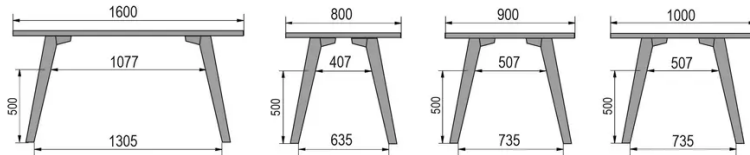

TYPE

eetkamertafel, totale hoogte 76cm

BLAD

30 mm massief hout, kant naar binnen afgeschuind
verkrijgbaar in beuken, eiken, rustiek eiken of noten

VERLENGBLAD(EN)

Deze versie is altijd zonder verlengblad

POTEN

Massief hout

SPECIFIEKE KENMERKEN

-

VEILIGHEID

Onze tafels zijn zwaar en er zijn twee personen nodig om ze in elkaar te zetten of te verplaatsen.

AFMETINGEN (CM)

80x80cm - 80x120cm - 80x140cm - 80x160cm

90x90cm - 90x120cm - 90x140cm - 90x160cm - 90x180 cm - 90x200cm

100x100cm - 100x160cm - 100x180cm - 100x200cm - 100x220cm - 100x240cm

MOOD T1 T0100

WELKE AFMETING KIEZEN ?

GEWICHT & VERPAKKING

80 x 120cm / 90 x 120cm

80 x 140cm / 90 x 140cm

80 x 160cm / 90 x 160cm / 100 x 160cm

90 x 180cm / 100 x 180cm

90 x 200cm / 100 x 200cm

100 x 220cm

100 x 240cm