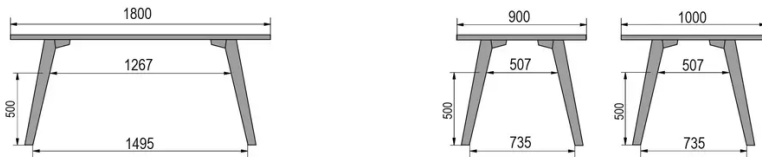

TYPE

eetkamertafel, totale hoogte 76cm

BLAD

30 mm massief hout, kant naar binnen afgeschuind
verkrijgbaar in beuken, eiken, rustiek eiken of noten

VERLENGBLAD(EN)

Deze versie is altijd zonder verlengblad

POTEN

Massief hout

SPECIFIEKE KENMERKEN

-

VEILIGHEID

Onze tafels zijn zwaar en er zijn twee personen nodig om ze in elkaar te zetten of te verplaatsen.

AFMETINGEN (CM)

80x80cm - 80x120cm - 80x140cm - 80x160cm

90x90cm - 90x120cm - 90x140cm - 90x160cm - 90x180 cm - 90x200cm

100x100cm - 100x160cm - 100x180cm - 100x200cm - 100x220cm - 100x240cm

MOOD T1 T0100

WELKE AFMETING KIEZEN ?

GEWICHT & VERPAKKING

80 x 120cm / 90 x 120cm

80 x 140cm / 90 x 140cm

80 x 160cm / 90 x 160cm / 100 x 160cm

90 x 180cm / 100 x 180cm

90 x 200cm / 100 x 200cm

100 x 220cm

100 x 240cm