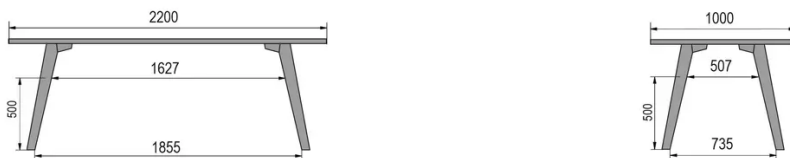

TYPE

eetkamertafel, totale hoogte 76cm

BLAD

30 mm massief hout, kant naar binnen afgeschuind
verkrijgbaar in beuken, eiken, rustiek eiken of noten

VERLENGBLAD(EN)

Deze versie is altijd zonder verlengblad

POTEN

Massief hout

SPECIFIEKE KENMERKEN

-

VEILIGHEID

Onze tafels zijn zwaar en er zijn twee personen nodig om ze in elkaar te zetten of te verplaatsen.

AFMETINGEN (CM)

80x80cm - 80x120cm - 80x140cm - 80x160cm

90x90cm - 90x120cm - 90x140cm - 90x160cm - 90x180 cm - 90x200cm

100x100cm - 100x160cm - 100x180cm - 100x200cm - 100x220cm - 100x240cm

MOOD T1 T0100

WELKE AFMETING KIEZEN ?

GEWICHT & VERPAKKING

80 x 120cm / 90 x 120cm

80 x 140cm / 90 x 140cm

80 x 160cm / 90 x 160cm / 100 x 160cm

90 x 180cm / 100 x 180cm

90 x 200cm / 100 x 200cm

100 x 220cm

100 x 240cm