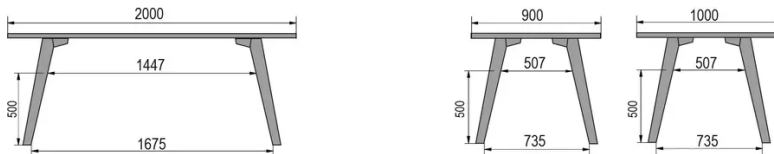

TYPE

eetkamertafel, totale hoogte 76cm

BLAD

30 mm massief hout, kant naar binnen afgeschuind
verkrijgbaar in beuken, eiken, rustiek eiken of noten

VERLENGBLAD(EN)

Deze versie is altijd zonder verlengblad

POTEN

Massief hout

SPECIFIEKE KENMERKEN

-

VEILIGHEID

Onze tafels zijn zwaar en er zijn twee personen nodig om ze in elkaar te zetten of te verplaatsen.

AFMETINGEN (CM)

80x80cm - 80x120cm - 80x140cm - 80x160cm

90x90cm - 90x120cm - 90x140cm - 90x160cm - 90x180 cm - 90x200cm

100x100cm - 100x160cm - 100x180cm - 100x200cm - 100x220cm - 100x240cm

MOOD T1 T0100

WELKE AFMETING KIEZEN ?

GEWICHT & VERPAKKING

80 x 120cm / 90 x 120cm

80 x 140cm / 90 x 140cm

80 x 160cm / 90 x 160cm / 100 x 160cm

90 x 180cm / 100 x 180cm

90 x 200cm / 100 x 200cm

100 x 220cm

100 x 240cm