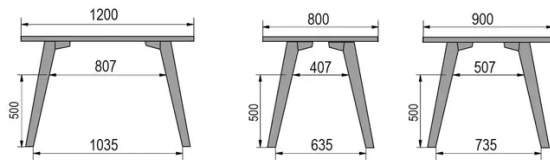

TYPE

eetkamertafel, totale hoogte 76cm

BLAD

30 mm massief hout, kant naar binnen afgeschuind
verkrijgbaar in beuken, eiken, rustiek eiken of noten

VERLENGBLAD(EN)

Deze versie is altijd zonder verlengblad

POTEN

Massief hout

SPECIFIEKE KENMERKEN

-

VEILIGHEID

Onze tafels zijn zwaar en er zijn twee personen nodig om ze in elkaar te zetten of te verplaatsen.

AFMETINGEN (CM)

80x80cm - 80x120cm - 80x140cm - 80x160cm

90x90cm - 90x120cm - 90x140cm - 90x160cm - 90x180 cm - 90x200cm

100x100cm - 100x160cm - 100x180cm - 100x200cm - 100x220cm - 100x240cm

MOOD T1 T0100

WELKE AFMETING KIEZEN ?

GEWICHT & VERPAKKING

80 x 120cm / 90 x 120cm

80 x 140cm / 90 x 140cm

80 x 160cm / 90 x 160cm / 100 x 160cm

90 x 180cm / 100 x 180cm

90 x 200cm / 100 x 200cm

100 x 220cm

100 x 240cm