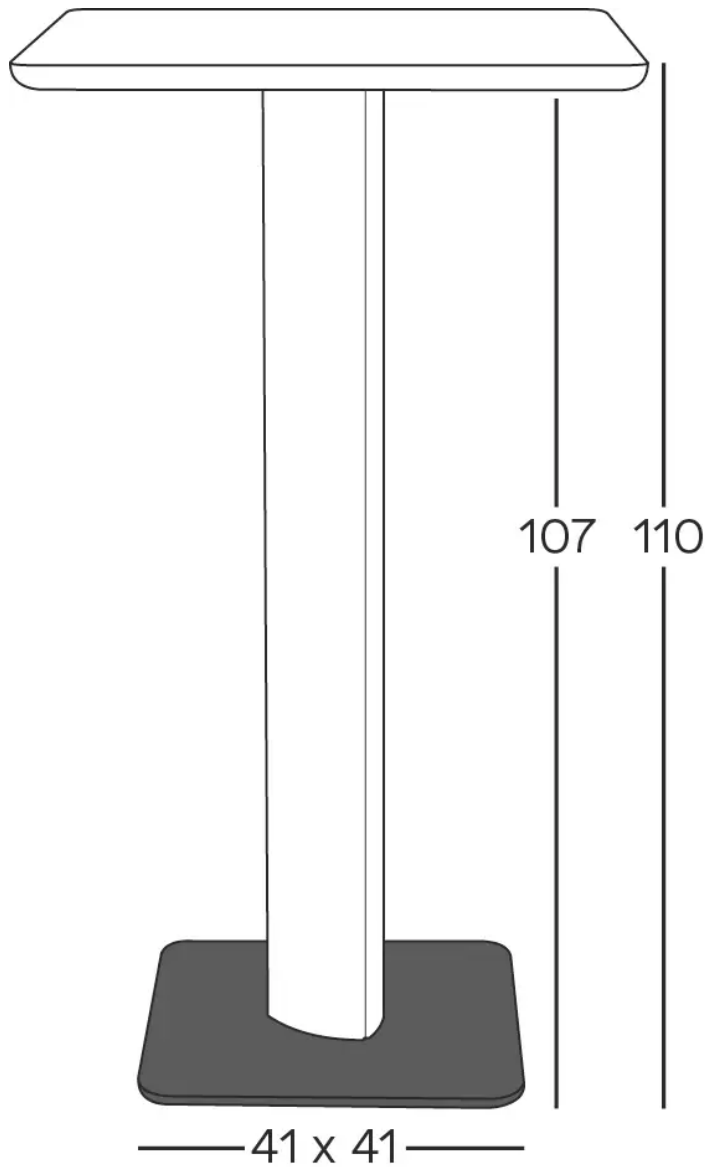

MERIDA T0210

(MERIDA TOP 02 H110)

DISTRIBUTIE

DESIGN

Vincent Dejonghe

LABEL

TYPE

BLAD

VERLENGBLAD(EN)

VEILIGHEID

Onze tafels zijn zwaar en er zijn twee personen nodig om ze in elkaar te zetten of te verplaatsen.

AFMETINGEN (CM)

60x60 cm, Ø 60 cm, Ø 70 cm

MERIDA T0210

WELKE AFMEETING KIEZEN ?

GEWICHT & VERPAKKING

Afmetingen: RD 60 cm

Aantal pakketten: 3

Brutogewicht: 34 kg

Verpakkingsvolume: 0,08 m³

Afmetingen: RD 70 cm

Aantal pakketten: 3

Brutogewicht: 36 kg

Verpakkingsvolume: 0,11 m³

Afmetingen: 60x60 cm

Aantal pakketten: 3

Brutogewicht: 35 kg

Verpakkingsvolume: 0,09 m³