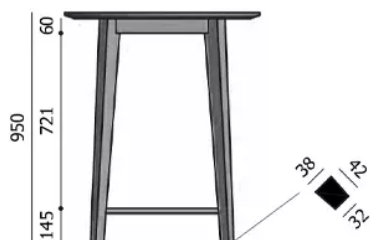

TYPE

Totale hoogte van 95 cm

BLAD

24mm massief houten tafelblad (P/M, E) , afgeschuinde kant.

Verkrijgbaar in beuken of eiken.

VERLENGBLAD(EN)

Deze versie is altijd zonder verlengblad

POTEN

AFMETINGEN (CM)

70x70cm - 80x80cm - 90x90cm

80x120cm - 80x140cm

ø70cm - ø80cm - ø90cm

MALLORCA T0700

WELKE AFMEETING KIEZEN ?

GEWICHT & VERPAKKING

Afmetingen: RD 70 cm

Aantal pakketten: 2

Brutogewicht: 21 kg

Verpakkingsvolume: 0,07 m³

Afmetingen: RD 80 cm

Aantal pakketten: 2

Brutogewicht: 24 kg

Verpakkingsvolume: 0,08 m³

Afmetingen: RD 90 cm