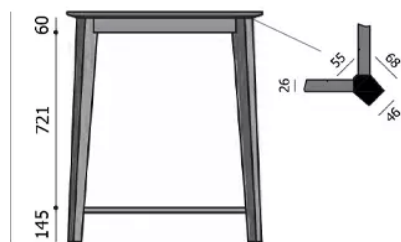

AFMETINGEN (CM)

70x70cm - 80x80cm - 90x90cm

80x120cm - 80x140cm

ø70cm - ø80cm - ø90cm

MALLORCA T0700

WELKE AFMEETING KIEZEN ?

GEWICHT & VERPAKKING

Afmetingen: RD 70 cm

Aantal pakketten: 2

Brutogewicht: 21 kg

Verpakkingsvolume: 0,07 m³

Afmetingen: RD 80 cm

Aantal pakketten: 2

Brutogewicht: 24 kg

Verpakkingsvolume: 0,08 m³

Afmetingen: RD 90 cm