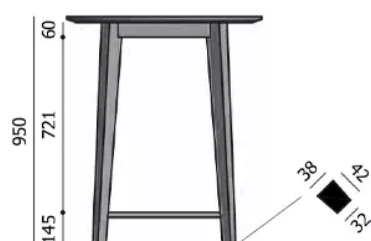

TYPE

Totale hoogte van 95 cm

BLAD

24mm massief houten tafelblad (P/M, E) , afgeschuinde kant.

Verkrijgbaar in beuken of eiken.

VERLENGBLAD(EN)

Deze versie is altijd zonder verlengblad

POTEN

AFMETINGEN (CM)

70x70cm - 80x80cm - 90x90cm

80x120cm - 80x140cm

ø70cm - ø80cm - ø90cm

MALLORCA T0395

WELKE AFMEETING KIEZEN ?

GEWICHT & VERPAKKING

Afmetingen: RD 70 cm

Aantal pakketten: 2

Brutogewicht: 21 kg

Verpakkingsvolume: 0,07 m³

Afmetingen: RD 80 cm

Aantal pakketten: 2

Brutogewicht: 24 kg

Verpakkingsvolume: 0,08 m³

Afmetingen: RD 90 cm