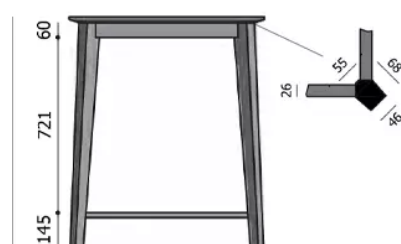

AFMETINGEN (CM)

70x70cm - 80x80cm - 90x90cm

80x120cm - 80x140cm

ø70cm - ø80cm - ø90cm

MALLORCA T0395

WELKE AFMEETING KIEZEN ?

GEWICHT & VERPAKKING

Afmetingen: RD 70 cm

Aantal pakketten: 2

Brutogewicht: 21 kg

Verpakkingsvolume: 0,07 m³

Afmetingen: RD 80 cm

Aantal pakketten: 2

Brutogewicht: 24 kg

Verpakkingsvolume: 0,08 m³

Afmetingen: RD 90 cm