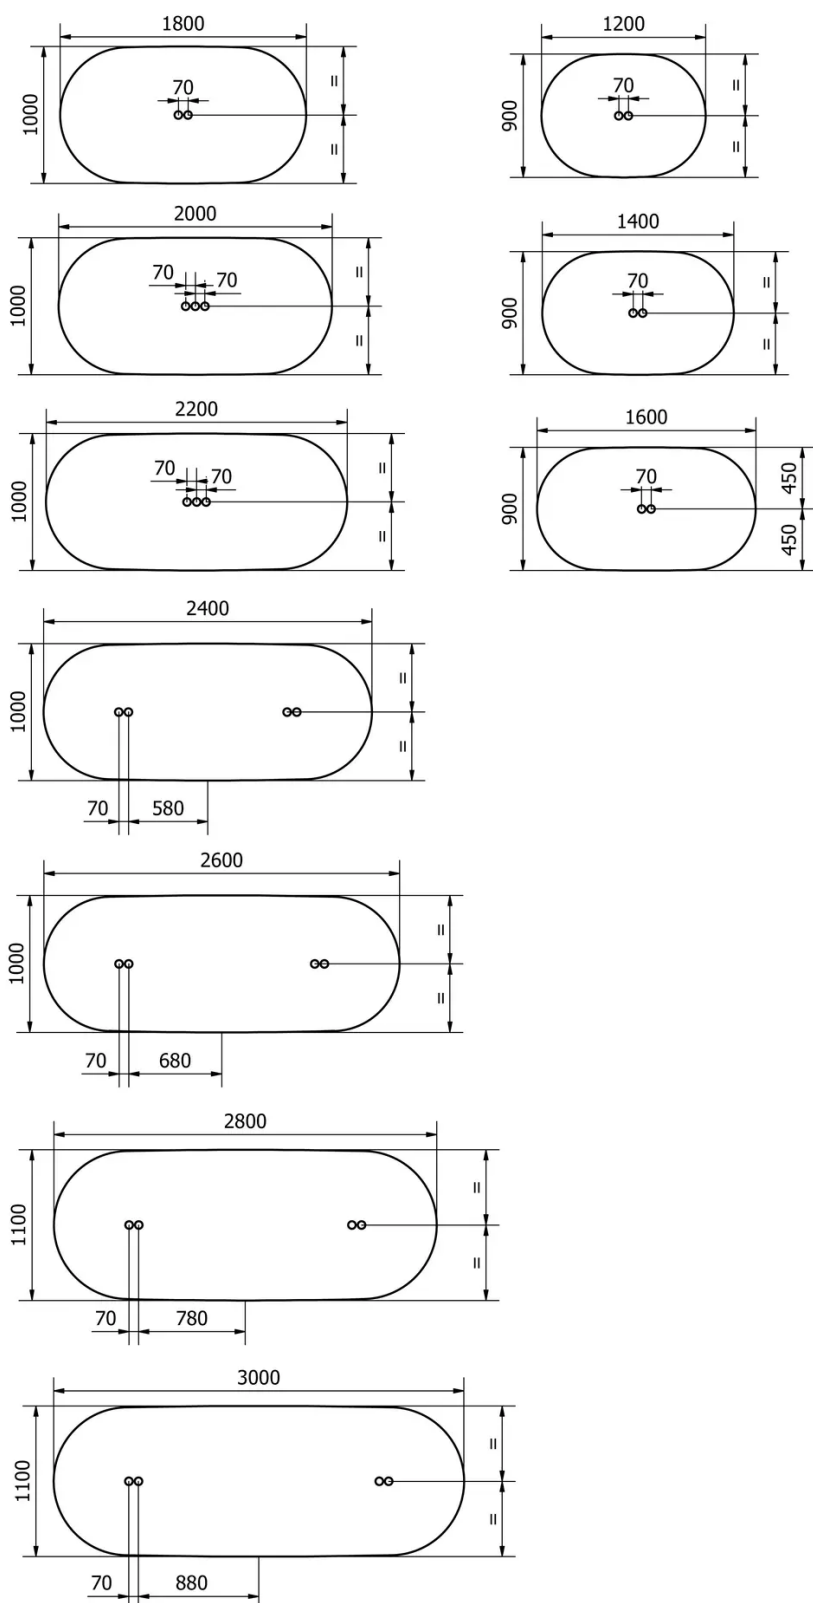

## BLAD

Het tafelblad met neerwaartse afgerond kant is verkrijgbaar in een 26mm 3-laags paneel in eiken (E), rustiek eiken (W) en notelaar (N).

## POTEN

Massief houten tafelpoot met een diameter van 60 mm, verkrijgbaar in alle eiken- (E) en notenkleuren (N) uit onze algemene Mobitec-collectie.

De hoofd- en zijframes zijn 60 mm hoog en stemmen altijd overeen met het houttype en de kleur van de tafelpoten.

## SPECIFIEKE KENMERKEN

Tafel optioneel verkrijgbaar met Top Access geschikt voor Bachmann PIX.

Het tafelblad is - afhankelijk van de afmetingen - voorzien van 2, 3 of 4 sparingen met elk een diameter van 56mm. Deze kunnen worden uitgerust met de stekkerdozen Pix van Bachmann. Deze moeten door de klant worden aangeschaft.

## AFMETINGEN (CM)

90x120 cm - 90x140 cm - 90x160 cm - 100x180 cm - 100x200 cm - 100x220 cm - 100x240 cm - 100x260 cm - 110x280 cm - 110x300 cm