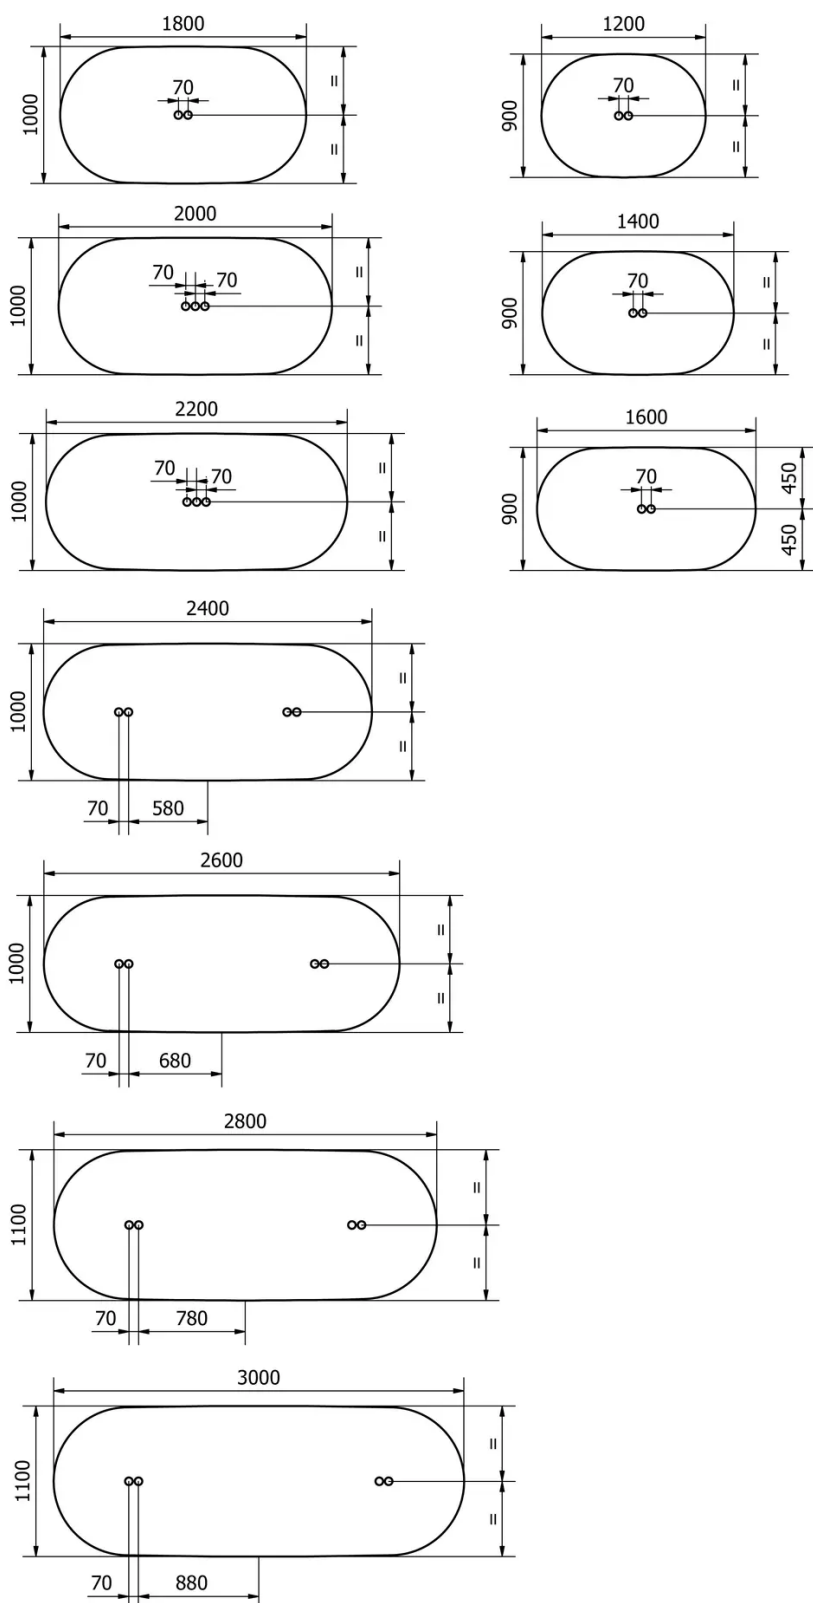

MADS T0512

WELKE AFMEETING KIEZEN ?

GEWICHT & VERPAKKING

Afmetingen: OV 090X120 cm

Aantal pakketten: 2

Brutogewicht: 33 kg

Verpakkingsvolume: 0,15 m³

Afmetingen: OV 090X140 cm

Aantal pakketten: 2

Brutogewicht: 38 kg

Verpakkingsvolume: 0,17 m³

Afmetingen: OV 090X160 cm

Aantal pakketten: 2

Brutogewicht: 43 kg

Verpakkingsvolume: 0,19 m³

Afmetingen: OV 100X180 cm

Aantal pakketten: 2

Brutogewicht: 48 kg

Verpakkingsvolume: 0,23 m³

Afmetingen: OV 100X200 cm

Aantal pakketten: 2

Brutogewicht: 53 kg

Verpakkingsvolume: 0,25 m³

Afmetingen: OV 100X220 cm

Aantal pakketten: 2

Brutogewicht: 58 kg

Verpakkingsvolume: 0,27 m³

Afmetingen: OV 100X240 cm

Aantal pakketten: 2

Brutogewicht: 63 kg

Verpakkingsvolume: 0,29 m³

Afmetingen: OV 100X260 cm

Aantal pakketten: 2

Brutogewicht: 68 kg

Verpakkingsvolume: 0,31 m³

Afmetingen: OV 110X280 cm

Aantal pakketten: 2

Brutogewicht: 73 kg

Verpakkingsvolume: 0,34 m³

Afmetingen: OV 110X300 cm

Aantal pakketten: 2

Brutogewicht: 78 kg

Verpakkingsvolume: 0,36 m³