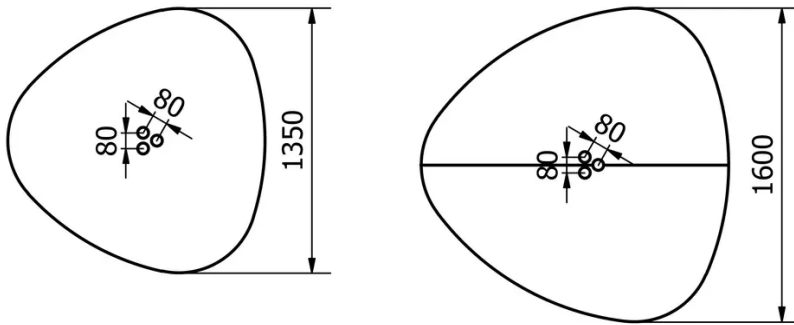

MADS T0212

WELKE AFMEETING KIEZEN ?

GEWICHT & VERPAKKING

Afmetingen: TR 135X135 cm

Aantal pakketten: 2

Brutogewicht: 36 kg

Verpakkingsvolume: 0,25 m³

Afmetingen: TR 160X160 cm

Aantal pakketten: 2

Brutogewicht: 48 kg

Verpakkingsvolume: 0,31 m³