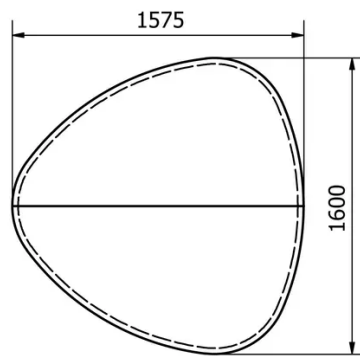

TYPE

eetkamertafel, totale hoogte 76cm

BLAD

Het tafelblad met neerwaartse afgerond kant is verkrijgbaar in een 26mm 3-laags paneel in eiken (E), rustiek eiken (W) en notelaar (N).

VERLENGBLAD(EN)

Deze versie is altijd zonder verlengblad

POTEN

Massief houten tafelpoot met een diameter van 60 mm, verkrijgbaar in alle eiken- (E) en notenkleuren (N) uit onze algemene Mobitec-collectie.

De hoofd- en zijframes zijn 60 mm hoog en stemmen altijd overeen met het houttype en de kleur van de tafelpoten.

VEILIGHEID

Onze tafels zijn zwaar en er zijn twee personen nodig om ze in elkaar te zetten of te verplaatsen.

AFMETINGEN (CM)

135x135 cm - 160x160 cm

MADS T0100

WELKE AFMEETING KIEZEN ?

GEWICHT & VERPAKKING

Afmetingen: TR 135X135 cm

Aantal pakketten: 2

Brutogewicht: 36 kg

Verpakkingsvolume: 0,25 m³

Afmetingen: TR 160X160 cm

Aantal pakketten: 2

Brutogewicht: 48 kg

Verpakkingsvolume: 0,31 m³