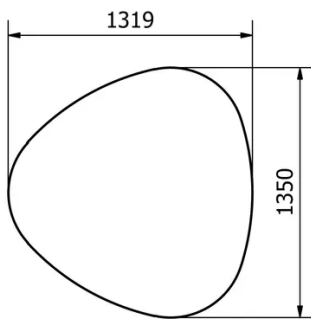

TYPE

eetkamertafel, totale hoogte 76cm

BLAD

Het tafelblad met neerwaartse afgerond kant is verkrijgbaar in een 26mm 3-laags paneel in eiken (E), rustiek eiken (W) en notelaar (N).

VERLENGBLAD(EN)

Deze versie is altijd zonder verlengblad

POTEN

Massief houten tafelpoot met een diameter van 60 mm, verkrijgbaar in alle eiken- (E) en notenkleuren (N) uit onze algemene Mobitec-collectie.

De hoofd- en zijframes zijn 60 mm hoog en stemmen altijd overeen met het houttype en de kleur van de tafelpoten.

VEILIGHEID

Onze tafels zijn zwaar en er zijn twee personen nodig om ze in elkaar te zetten of te verplaatsen.

AFMETINGEN (CM)

135x135 cm - 160x160 cm

MADS T0100

WELKE AFMEETING KIEZEN ?

GEWICHT & VERPAKKING

Afmetingen: TR 135X135 cm

Aantal pakketten: 2

Brutogewicht: 36 kg

Verpakkingsvolume: 0,25 m³

Afmetingen: TR 160X160 cm

Aantal pakketten: 2

Brutogewicht: 48 kg

Verpakkingsvolume: 0,31 m³