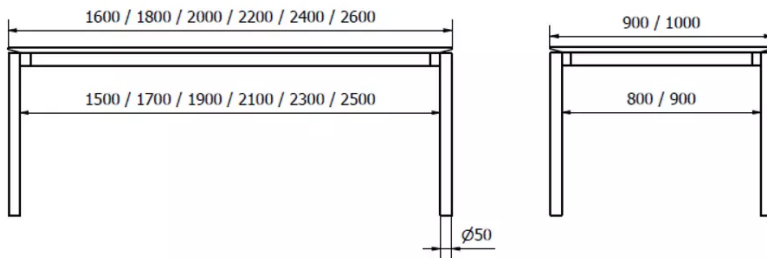

VERLENGBLAD(EN)

VEILIGHEID

Onze tafels zijn zwaar en er zijn twee personen nodig om ze in elkaar te zetten of te verplaatsen.

AFMETINGEN (CM)

90x160 - 90x180 - 100x180 - 100x200 - 100x220 - 100x240 - 100x260cm

LORIENT TO100

WELKE AFMEETING KIEZEN ?

GEWICHT & VERPAKKING

Afmetingen: 90X160 cm

Aantal pakketten: 2
 Brutogewicht: 44 kg
 Verpakkingsvolume: 0,22 m³

Afmetingen: 90X180 cm

Aantal pakketten: 2
 Brutogewicht: 47 kg
 Verpakkingsvolume: 0,22 m³

Afmetingen: 100X180 cm

Aantal pakketten: 2
 Brutogewicht: 50 kg
 Verpakkingsvolume: 0,23 m³

Afmetingen: 100X200 cm

Aantal pakketten: 2
 Brutogewicht: 54 kg
 Verpakkingsvolume: 0,25 m³

Afmetingen: 100X220 cm

Aantal pakketten: 2
 Brutogewicht: 57 kg
 Verpakkingsvolume: 0,27 m³

Afmetingen: 100X240 cm

Aantal pakketten: 2
 Brutogewicht: 60 kg
 Verpakkingsvolume: 0,28 m³