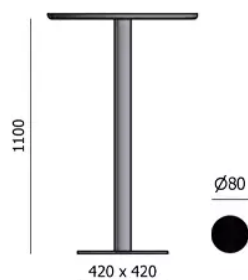

TYPE

Totale hoogte van 110 cm

BLAD

24mm multiplex plaat, topfineer 0,9 mm in FENIX, afgeronde natuur kant

VERLENGBLAD(EN)

Deze versie is altijd zonder verlengblad

POTEN

zwarte metalen middenpoot (niet naar keuze)

SPECIFIEKE KENMERKEN

-

VEILIGHEID

Onze tafels zijn zwaar en er zijn twee personen nodig om ze in elkaar te zetten of te verplaatsen.

AFMETINGEN (CM)

60x60cm - ø60cm - Ø70cm

LAS PALMAS T1400

WELKE AFMEETING KIEZEN ?