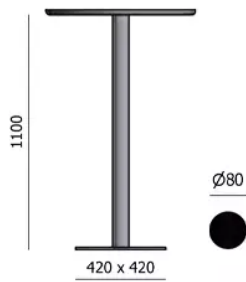

TYPE

Totale hoogte van 110 cm

BLAD

24mm eiken rustiek (W), natuur kant.

VERLENGBLAD(EN)

Deze versie is altijd zonder verlengblad

POTEN

zwarte metalen middenpoot (niet naar keuze)

SPECIFIEKE KENMERKEN

-

VEILIGHEID

Onze tafels zijn zwaar en er zijn twee personen nodig om ze in elkaar te zetten of te verplaatsen.

AFMETINGEN (CM)

60x60cm

LAS PALMAS T0800

WELKE AFMEETING KIEZEN ?