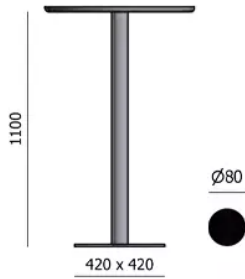

LAS PALMAS T0600

WELKE AFMEETING KIEZEN ?

GEWICHT & VERPAKKING